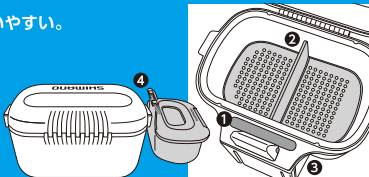

SHIMANO CS-132N サーモベイト ステン X (スノコ内蔵タイプ)

《使用上の注意》

注意

●フタの開閉時に、指を挟まないようにご注意ください。

●ロック部分は、解除の状態ですら強く押さえるなど外れることがあります。外れた場合は嵌めもどしてください。●携帯サシエ入れと接合部に強く押さたり、衝撃を与えると接合部が破損する場合があります。

エサ箱 衛生的なステンレス内缶 + エア断熱システム

- 1 **マグネット式開閉** (ロック機構付) で使いやすい。
- 2 **仕切り付スノコ** で鮮度保持。
- 3 バックル、ベルト、ホルダーに留まる **フック**。
- 4 別売の **携帯サシエ入れ** (CS-034N) が装着可能。複数のサシエを同時に持ち運べます。

■サイズ/ 150×116×76mm ■素材/ 本体:ABS、内缶:ステンレス、スノコ:PP

株式会社 **シマノ** 本社: 〒590-8577 大阪府堺市堺区老松町3丁77番地 ☎0120-861130
シマノホームページアドレス: <http://www.shimano.com>

MADE IN JAPAN GP-CS-132N

- 1 **スノコのセンターの仕切りは着脱** できます。

携帯サシエ入 (別売) の装着方法

①サイドスリットに携帯サシエ入れのフックを入れ、②90度回します。スリット、フックの左右の長さが違いますのでご注意ください。

- 2 **バックルの開口部やホルダーにフックを引掛けて** 请使用ください。