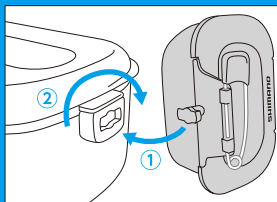

SHIMANO CS-132N サーモベイト ステン X (スノコ内蔵タイプ)

《使用上の注意》

注意

●フタの開閉時に、指を挟まないようにご注意ください。

●ロック部分は、解除の状態ですら強く押さえるなど外れることがあります。外れた場合は嵌めもどしてください。●携帯サシエ入れと接合部に強く押さたり、衝撃を与えると接合部が破損する場合があります。

エサ箱 衛生的なステンレス内缶 + エア断熱システム

- 1 **マグネット式開閉** (ロック機構付) で使いやすい。
- 2 **仕切り付スノコ** で鮮度保持。
- 3 バックル、ベルト、ホルダーに留まる **フック**。
- 4 別売の **携帯サシエ入れ** (CS-034N) が装着可能。複数のサシエを同時に持ち運べます。

■サイズ/ 150×116×76mm ■素材/ 本体:ABS、内缶:ステンレス、スノコ:PP

株式会社 **シマノ** 本社: 〒590-8577 大阪府堺市堺区老松町3丁77番地 ☎0120-861130
シマノホームページアドレス: <http://www.shimano.com>

MADE IN JAPAN GP-CS-132N

- 1 **スノコのセンターの仕切りは着脱** できます。

携帯サシエ入 (別売) の装着方法

①サイドスリットに携帯サシエ入れのフックを入れ、②90度回します。スリット、フックの左右の長さが違いますのでご注意ください。

- 2 **バックルの開口部やホルダーにフックを引掛けて** 请使用ください。