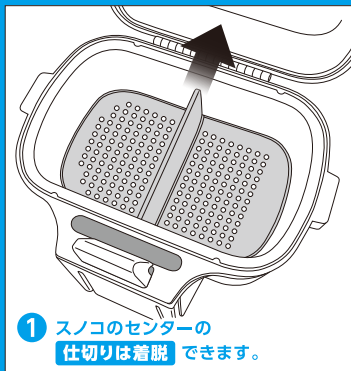

SHIMANO CS-132N サーモベイト ステン X (スノコ内蔵タイプ)

《使用上の注意》

注意

●フタの開閉時に、指を挟まないようにご注意ください。

●ロック部分は、解除の状態ですら強く押さえるなど外れることがあります。外れた場合は嵌めもどしてください。●携帯サシエ入れと接合部に強く押さたり、衝撃を与えると接合部が破損する場合があります。

エサ箱 衛生的なステンレス内缶 + エア断熱システム

- 1 **マグネット式開閉** (ロック機構付) で使いやすい。
- 2 **仕切り付スノコ** で鮮度保持。
- 3 バックル、ベルト、ホルダーに留まる **フック**。
- 4 別売の **携帯サシエ入れ** (CS-034N) が装着可能。複数のサシエを同時に持ち運べます。

■サイズ/ 150×116×76mm ■素材/ 本体:ABS、内缶:ステンレス、スノコ:PP

株式会社 **シマノ** 本社: 〒590-8577 大阪府堺市堺区老松町3丁77番地 ☎0120-861130
シマノホームページアドレス: <http://www.shimano.com>

MADE IN JAPAN GP-CS-132N

- 1 **スノコのセンターの仕切りは着脱** できます。

携帯サシエ入 (別売) の装着方法

①サイドスリットに携帯サシエ入れのフックを入れ、②90度回します。スリット、フックの左右の長さが違いますのでご注意ください。

- 2 **バックルの開口部やホルダーにフックを引掛けて** 请使用ください。