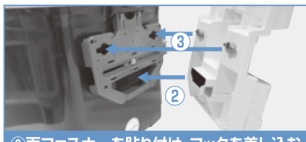

## RS-C12P

**クーラーベース 専用**  
**FIXCEL 用**

- 予備竿や玉ノ柄、ツールの一時置きに。
- 底の有り、無しがワンタッチで切り替えできます。
- クーラーベースFIXCEL用に簡単に装着できます。

# ロッドレストサイド用

**RS-C12P**
**●クーラーベースに簡単装着**

**①面ファスナーを上記箇所に貼り付ける**

**②面ファスナーを貼り付け、フックを差し込む**  
**③ネジを差し込む**

**④ネジを回して固定する**
**〈使用上の注意〉**

- 注意** ●釣り以外の目的に使用しないでください●使用後は、幼児の手の届かないところに保管してください
- 注意** ●クーラーベースに確実に装着されていることを確認のうえで使用ください●挿入する竿の重量や長さ、地形の傾きによってはクーラーが転倒することがあります。転倒しないようお確かめのうえで使用ください●強い衝撃を与えたり、高い位置から落下させると変形、破損の原因になります
- 注意** ●保管するときは、高温多湿の場所は避けてください。変形、変色の原因になります●長時間日光や紫外線に当たると樹脂は徐々に変色、変形を起こします。劣化した部分に力が加わると破損しケガをする恐れがあります●このことはお避ください