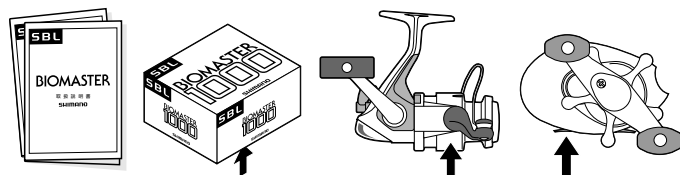

操作方法

ワンタッチスプール

スプールを外す時は、ワンタッチレバーを矢印方向に押しながらスプールを引き抜きます。

ブレーキの強弱調整方法

クリックブレーキは糸を引き出す時のバックラッシュ防止及び魚とのやりとりでのドラッグ効果として働きます。

ブレーキレバーを左方向（H）へ回すと強く、右方向（L）へ回すと弱くなります。

製品のお問い合わせ・アフターサービスのご案内

弊社の製品、部品には全てコードがついています。製品のコードにつきましては図の中に表示しています。また部品につきましては分解図に載せています。

製品の性能、スペック等のお問い合わせの際は図をご覧いただき、製品名と製品コード番号をお知らせください。（例 / 製品名：バイオマスター1000、製品コード：SC371000）

リールのメカニズムの説明には書面で表しにくいことがあります。手紙でのお問い合わせにつきましては、必ずお客様の電話番号をお書き添えくださるようお願いいたします。

修理に出されるときには、お買い上げの販売店へ現品をお預け願います。その際には必ず、修理箇所、不具合内容を具体的に（例 / ストップバーが動かない）お知らせください。また、お近くにシマノ製品取扱店がない場合は、最寄りの営業所、本社サービス課へお問い合わせください。

ご自分で修理をされる場合の部品や替スプールのお取り寄せは分解図をご覧いただき、製品名・製品コード・部品番号・部品名をご指定の上、ご注文ください。（内部の部品に関しましては、複雑ですのでリール本体ごと修理に出されることをお勧めします）

例 / 製品名：バイオマスター1000 部品番号：2
製品コード：SC371000 部品名：スプール

製品コードの位置

取扱説明書・分解図・パッケージ底面部・製品（コードの上5ケタを表示しています）