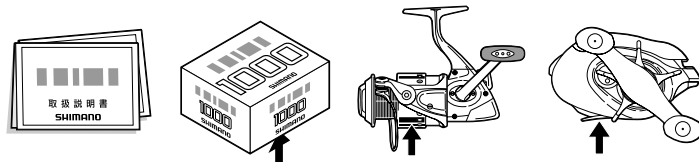

製品コードの位置

取扱説明書・分解図・パッケージ底面部・製品（コードの上5ケタを表示しています）