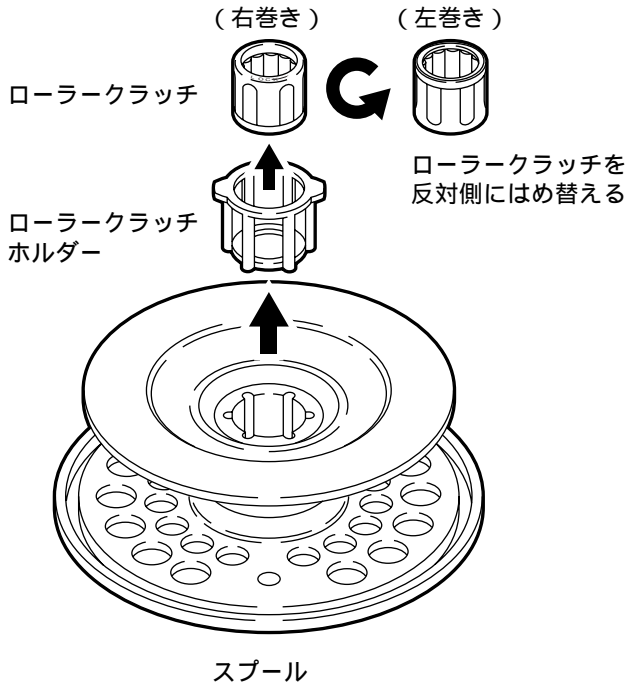

##### 製品コードの位置

取扱説明書・分解図・パッケージ底面部・製品（コードの上5ケタを表示しています）

## 右巻き・左巻きの切り替え方

ボルトを外して、図のようにローラクラッチホルダー内のローラクラッチをはめ替えることで右巻きから左巻きに切り替えることができます。

ローラクラッチをはめ替える際に、ローラクラッチホルダーを破損しないようご注意ください。