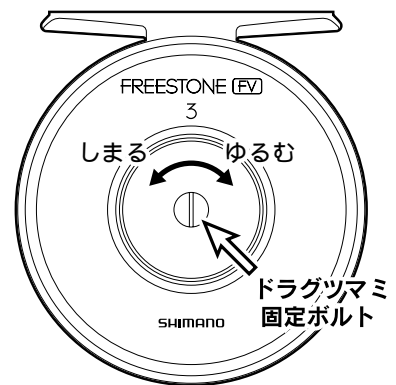

## 逆ネジ注意! (ドラグツマミ固定ボルト)

ドラグツマミを固定しているボルトは逆ネジです。

ゆるめる時は右に、しめる時は左に回してください。

ネジは細くて折れやすいため、しめる時には強くしめすぎないようにご注意ください。