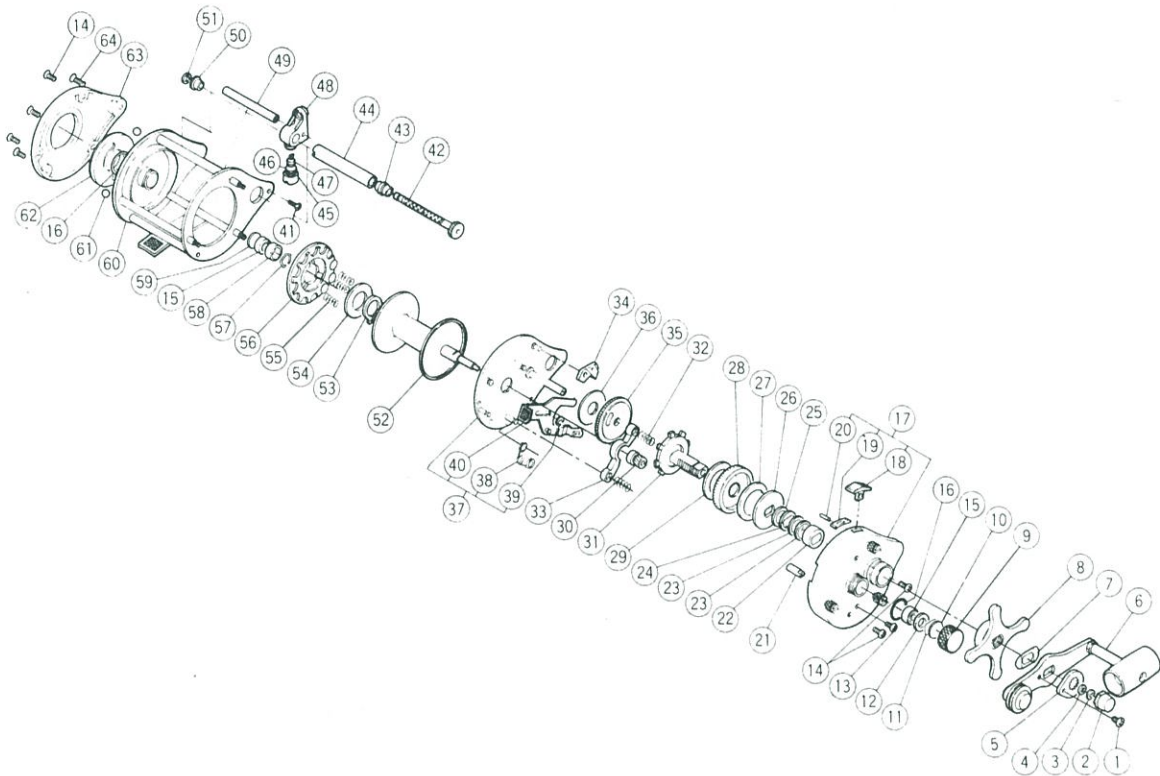

NEW-BM-3

短縮コード 00077

両軸リール

部品番号	部品名	小売推奨価格
1	ハンドルナットプレートスクリュー	50
2	ハンドルナット	150
3	ドラブシャフトリテーナ	50
4	ドライブシャフトワッシャ(A)	50
5	ハンドルナットプレート	50
6	ハンドルアッセンブリ	1,800
7	フリクションワッシャ(A)	50
8	スタードラグアッセンブリ	600
9	キャストコントロールキャップ	200
10	スプールテンションスベンサ	50
11	スベンサ(A)	50
12	フェルトワッシャ	50
13	クラッチレバーホルダースクリュー	50
14	セットプレートスクリュー×6	50
15	ボールベアリング×2	700
16	オーリング×2	50
17	ライトサイドプレートアッセンブリ(含18,19,20)	150
18	アンチリバーススイッチ	50
19	アンチリバーススイッチスプリング	50
20	アンチリバーススイッチピン	50
21	クラッチレバーホルダー	50
22	ブッシング	50

部品番号	部品名	小売推奨価格
23	フリクションワッシャ(B)×2	50
24	ドラグスプリングワッシャ	50
25	フリクションワッシャ(C)	50
26	キーワッシャ	50
27	ドラグワッシャ	50
28	ドライブギヤ	1,000
29	ドライブシャフトワッシャ(B)	50
30	ピニオンギヤアッセンブリ	800
31	ドライブシャフトアッセンブリ	1,200
32	ヨークスプリング×2	50
33	ヨーク	50
34	アンチリバースボールアッセンブリ	150
35	アイドルギヤ	150
36	アイドルギヤワッシャ	50
37	セットプレートアッセンブリ(含38,39,40)	2,000
38	クラッチレバースプリング	50
39	クラッチレバーリテーナ	50
40	クラッチレバーアッセンブリ	400
41	ライトスタビライザーズスクリュー	50
42	ウォームシャフトアッセンブリ	500
43	ウォームベアリング(A)	50
44	レベルwindガード	200

部品番号	部品名	小売推奨価格
45	ボールキャップ	100
46	ラインガイドボールワッシャ	50
47	ラインガイドボール	200
48	ラインガイドアッセンブリ	250
49	スタビライザー	100
50	ウォームベアリング(B)	50
51	ウォームシャフトリテーナ	50
52	スプールアッセンブリ	3,500
53	マグネットリテーナロック	100
54	マグネットリテーナワッシャ	100
55	マグネットリテーナスプリング×3	50
56	マグネットリテーナアッセンブリ	500
57	ベアリングリテーナ	50
58	ベアリングスベイス	50
59	スベイス(B)	50
60	フレームアッセンブリ	4,000
61	マグネットリテーナボール×2	50
62	マグネティックコントロールダイヤル	200
63	レフトサイドプレート	500
64	レフトスタビライザーズスクリュー	50
S1	スベアハンドルアッセンブリ	1,500