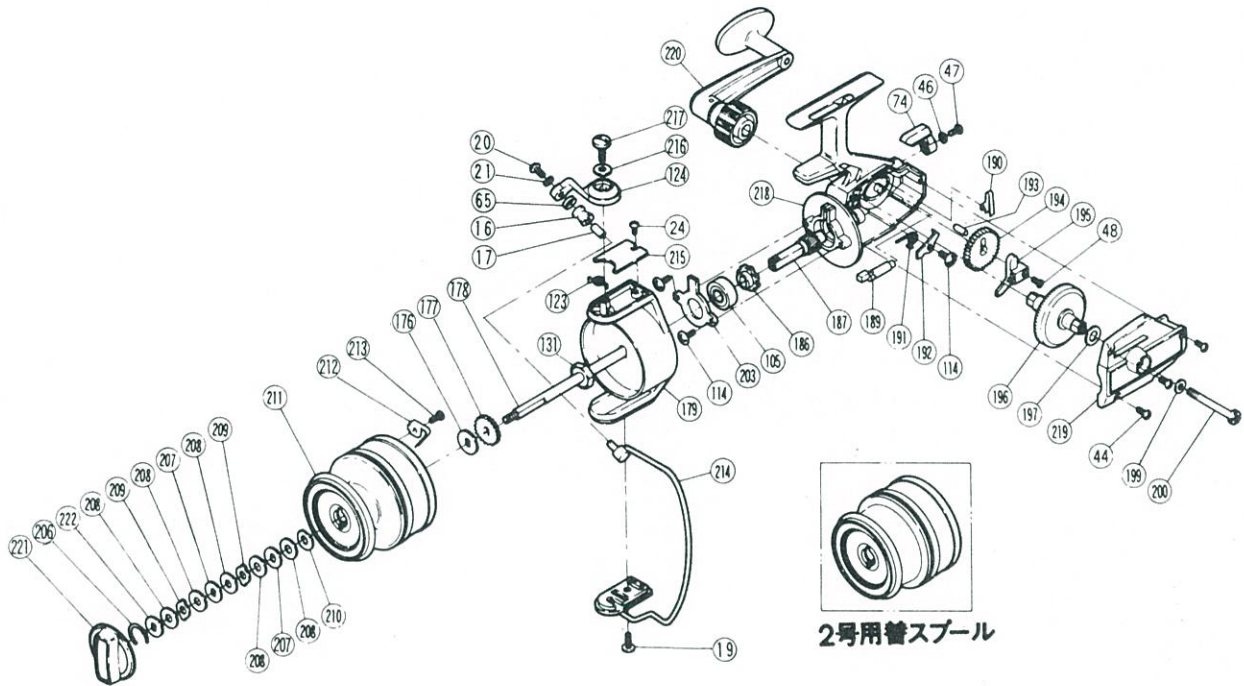

エアロキャスト磯GS3000

短縮コード 00165

部品番号	部品名	小売推奨価格
16	ラインローラー	100
17	ラインローラーブッシュ	50
19	ベール取付カバー固定ボルト	50
20	ラインローラー固定ボルト	50
21	座金	50
24	トーションバネカバーボルト	50
44	フタ固定ボルト×3	50
46	ストッパーツマミスプリング座金	50
47	ストッパーツマミ固定ボルト	50
48	摺動子ボルト	50
65	ラインローラー受	50
74	ストッパーツマミ	100
105	本体ボールベアリング	600
114	ベアリング固定ボルト×2	50
123	トーションバネ	50
124	アームカム	250
131	回転枠ナット	50
176	スプール座金	50
177	スプール受	50
178	スプール軸	300
179	回転枠	1,000
186	歯止ストッパー	100
187	ピニオンギヤ	350
189	クリック軸	50

部品番号	部品名	小売推奨価格
190	ストッパー軸受バネ	50
191	ストッパーバネ	50
193	摺動子ギャビン	50
194	摺動子ギヤ	100
195	摺動子	100
196	マスターギヤ	350
197	マスターギヤ調整W	50
199	ハンドル固定座金	50
200	ハンドル固定ボルト	200
203	ベアリング押工板	50
211	スプール組5号	1,400
212	スプールピン	50
213	スプール固定ボルト	50
214	ベールアーム	400
215	トーションバネカバー	50
216	アームカム座金	50
217	アームカム固定ボルト	50
218	本体	1,400
219	フタ	450
220	ハンドル組	950
221	ドラッグツマミ	150
02-2	替スプール2号	1,400