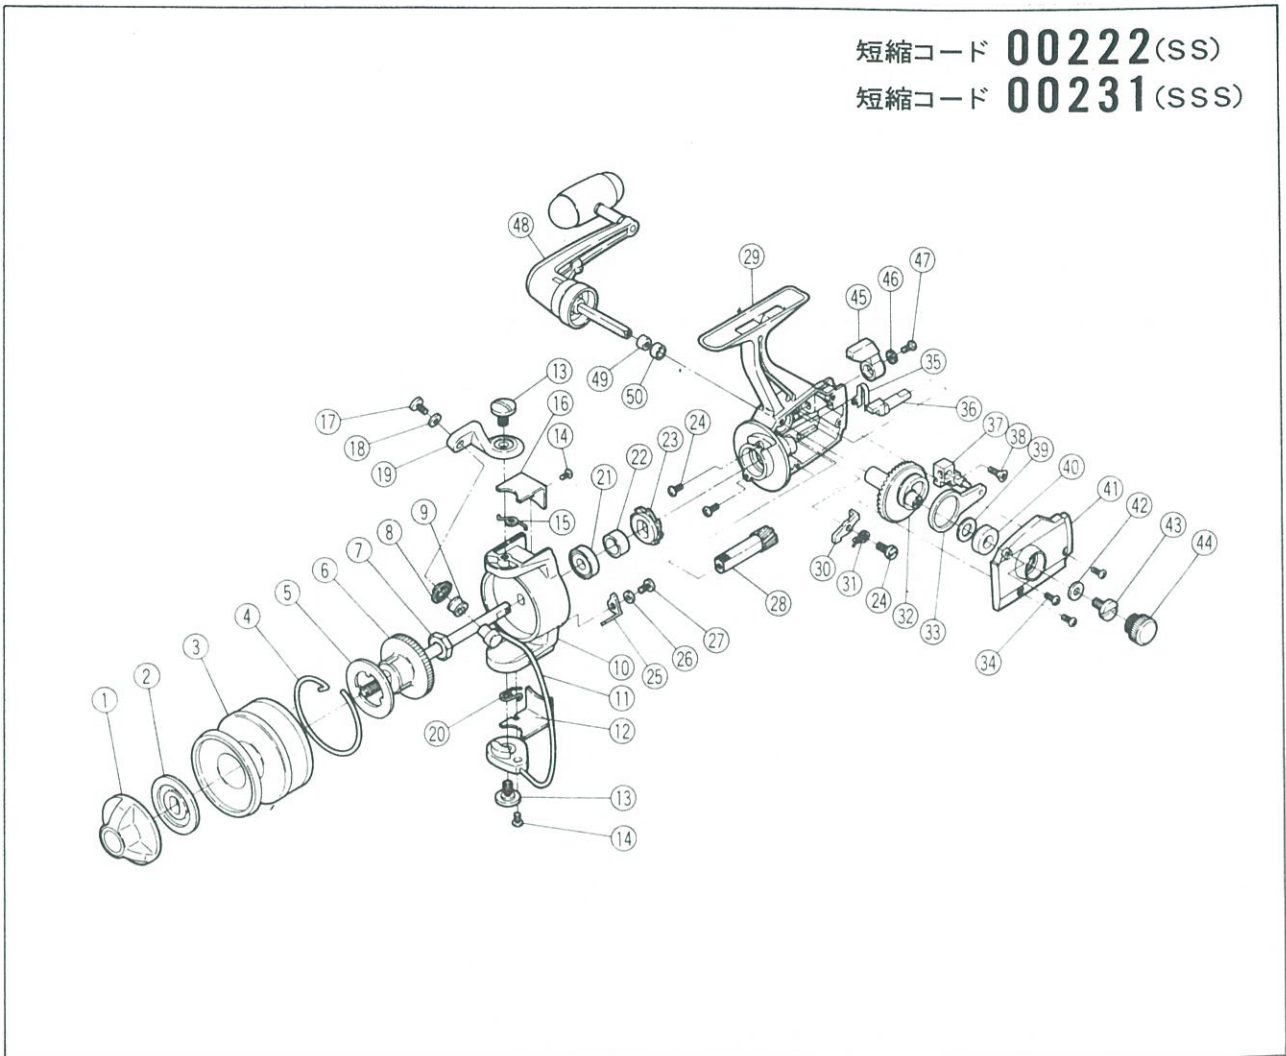

# カーボマチックSS-500

短縮コード **00222**(SS)

短縮コード **00231**(SSS)

部 品 号	部 品 名	小売推奨 価
1	ドラグノブ	200
2	ドラグディスク	100
3	スプール	1,200
4	スプールピン	50
5	スプールワッシャ	50
6	メインシャフト	200
7	ローターナット	50
8	ラインローラーワッシャ	50
9	ラインローラー(S.I.C.)	500
10	ローター	1000
11	ベール	400
12	ベールトリップカバー	50
13	ベールアームスクリュー	50
14	ベールスプリングカバー	50
15	ベールスプリング	50
16	ベールスプリングカバー	50
17	ラインローラスクリュー	50
18	ロックワッシャ	50
19	ベールアーム	250
20	ベールトリップスプリング	50
21	ボールベアリング	600
22	ラチェットスベイサ	50
23	アンチリバースラチェット	150
24	ベアリングリテーナスクリュー	50
25	ベールトリップレバー	50
26	トリップレバーワッシャ	50

部 品 号	部 品 名	小売推奨 価
27	トリップレバースクリュー	50
28	ピニオンギヤ	300
29	ボディ	1,300
30	アンチリバースボール	100
31	アンチリバーススプリング	50
32	ドライブギヤ	300
33	オシレーティングアーム	50
34	サイドカバースクリュー	50
35	アンチリバースカムスプリング	50
36	アンチリバースカム	100
37	オシレーティングブロック	100
38	オシレーティングロックスクリュー	50
39	ドライブギヤワッシャ	50
40	プッシング	50
41	サイドカバー	500
42	ハンドルロックワッシャ	50
43	ハンドルロックスクリュー	100
44	ハンドルスクリューキャップ	150
45	アンチリバースレバー	100
46	アンチリバースレバーワッシャ	50
47	アンチリバースレバースクリュー	50
48	ハンドルアッセンブリ	1,000
49	ハンドルロックスベイサ	50
50	ハンドルロックリング	50
51	ドライブギヤプッシング	50