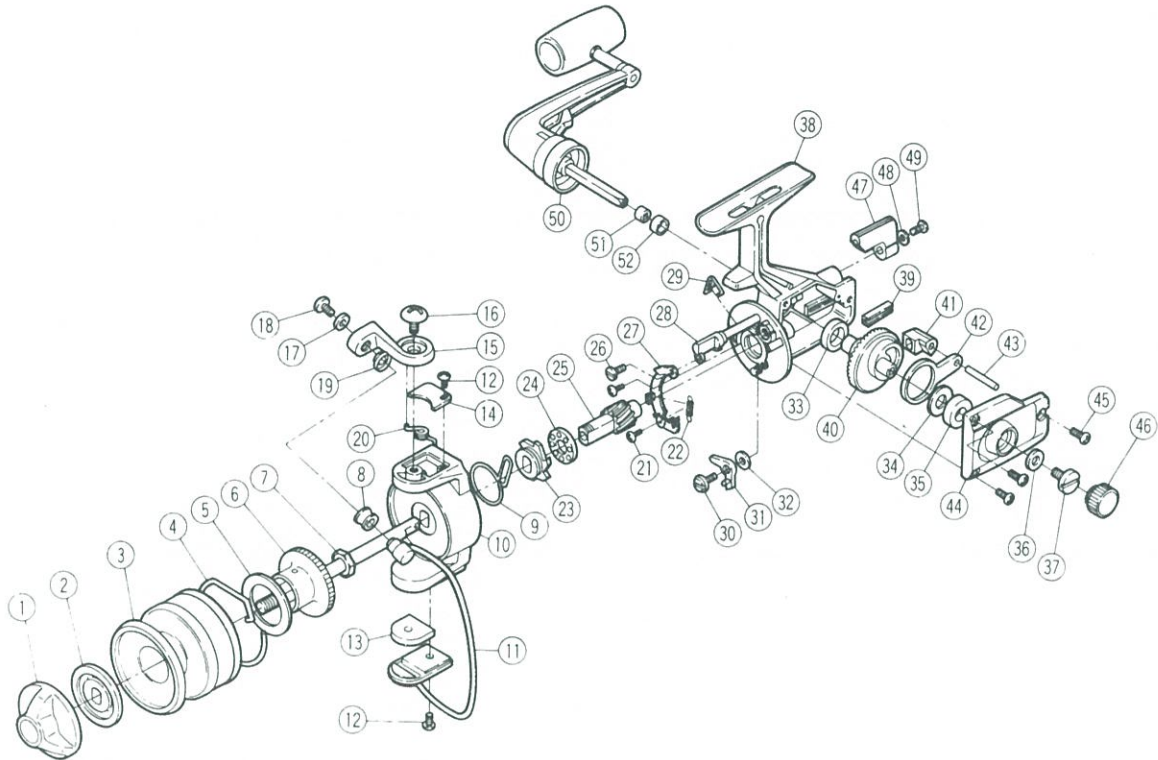

カーボマチックSS-1000

 短縮コード **00223**(SS)

 短縮コード **00232**(SSS)

部品番号	部品名	小売推奨価格
1	ドラグノブ	200
2	ドラグディスク	100
3	スプール	1,200
4	スプールピン	50
5	スプールワッシャ	50
6	メインシャフト	200
7	ローターナット	50
8	ラインローラ(S.I.C.)	500
9	アンチリバーススプリング	50
10	ローター	1,000
11	ベール	400
12	ベールスプリングカバー	50
13	バランスウェイト	50
14	ベールスプリングカバー	50
15	ベールアーム	250
16	ベールアームスクリュー	50
17	ロックワッシャ	50
18	ラインローラ	50
19	ラインローラワッシャ	50
20	ベールスプリング	50
21	ベアリングリテーナスクリュー	50
22	サウンドスプリング	50
23	アンチリバースラチェット	150
24	ボールベアリング	600
25	ピニオンギヤ	300
26	サウンドプレート	50

部品番号	部品名	小売推奨価格
27	サウンドプレート	100
28	アンチリバースカム	100
29	アンチリバースカムスプリング	50
30	アンチリバースボールスクリュー	50
31	アンチリバースボール	100
32	アンチリバースボールワッシャ	50
33	ブッシング-A	50
34	ドライブギヤワッシャ	50
35	ブッシング-B	50
36	ハンドルロックワッシャ	50
37	ハンドルロックスクリュー	100
38	ボディ	1,300
39	オシレーティングピンガード	100
40	ドライブギヤ	300
41	オシレーティングブロック	100
42	オシレーティングアーム	50
43	オシレーティングロックピン	50
44	サイドカバー	600
45	サイドカバー	100
46	ハンドルスクリューキャップ	150
47	アンチリバースレバー	100
48	アンチリバースレバーワッシャ	50
49	アンチリバースレバー	50
50	ハンドルアッセンブリ	1,100
51	ハンドルロックスペイサ	50
52	ハンドルロックリング	50