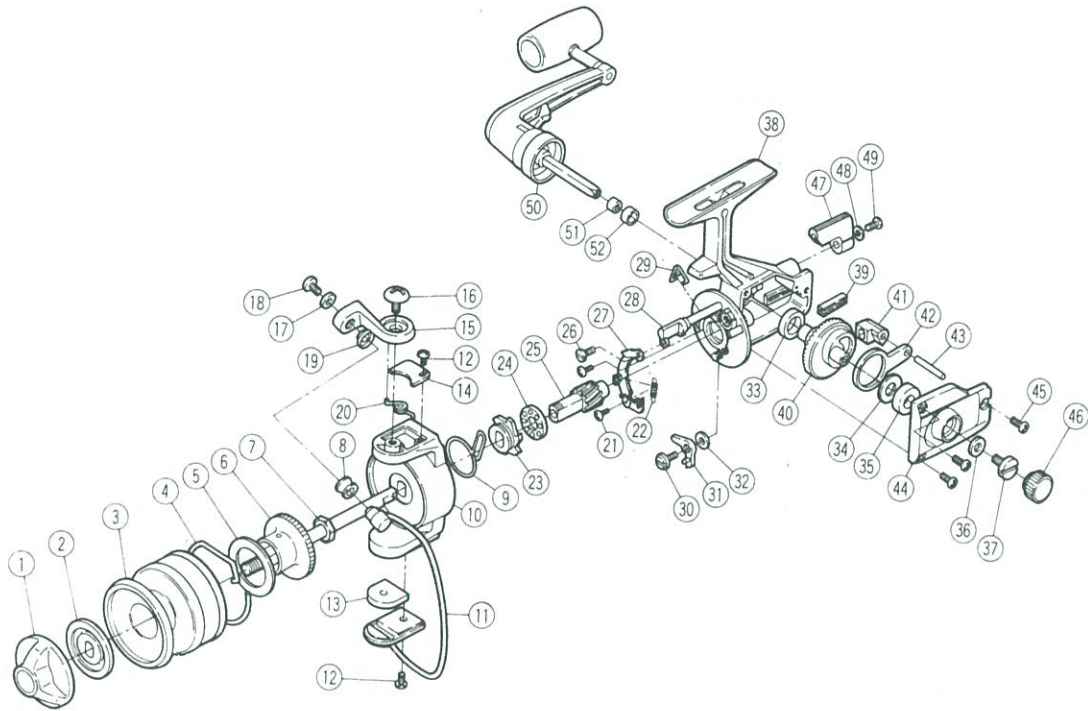

カーボマチックSS-2000

短縮コード **00224(SS)**

短縮コード **00233(SSS)**

部 品 号	部 品 名	小売推奨 価
1	ドラグノブ	200
2	ドラグディスク	100
3	スプール	1,300
4	スプールピン	50
5	スプールワッシャ	50
6	メインシャフト	200
7	ローターナット	50
8	ラインローラ(S.I.C.)	500
9	アンチリバーススプリング	50
10	ローター	1,200
11	ベール	400
12	ベールスプリングカバースクリュー	50
13	バランスウェイト	50
14	ベールスプリングカバー	50
15	ベールアーム	250
16	ベールアームスクリュー	50
17	ロックワッシャ	50
18	ラインローラスクリュー	50
19	ラインローラワッシャ	50
20	ベールスプリング	50
21	ベアリングリテーナスクリュー	50
22	サウンドスプリング	50
23	アンチリバースラチェット	150
24	ボールベアリング	600
25	ピニオンギヤ	300
26	サウンドプレートスクリュー	50

部 品 号	部 品 名	小売推奨 価
27	サウンドプレート	100
28	アンチリバースカム	100
29	アンチリバースカムスプリング	50
30	アンチリバースボールスクリュー	50
31	アンチリバースボール	100
32	アンチリバースボールワッシャ	50
33	プッシングーA	50
34	ドライブギヤワッシャ	50
35	プッシングーB	50
36	ハンドルロックワッシャ	50
37	ハンドルロックスクリュー	100
38	ボディ	1,500
39	オシレーティングガード	100
40	ドライブギヤ	300
41	オシレーティングブロック	100
42	オシレーティングアーム	50
43	オシレーティングブロックピン	50
44	サイドカバー	700
45	サイドカバースクリュー	50
46	ハンドルスクリューキャップ	150
47	アンチリバースレバー	100
48	アンチリバースレバーワッシャ	50
49	アンチリバースレバースクリュー	50
50	ハンドルアッセンブリ	1,200
51	ハンドルロックスベイサ	50
52	ハンドルロックリング	50