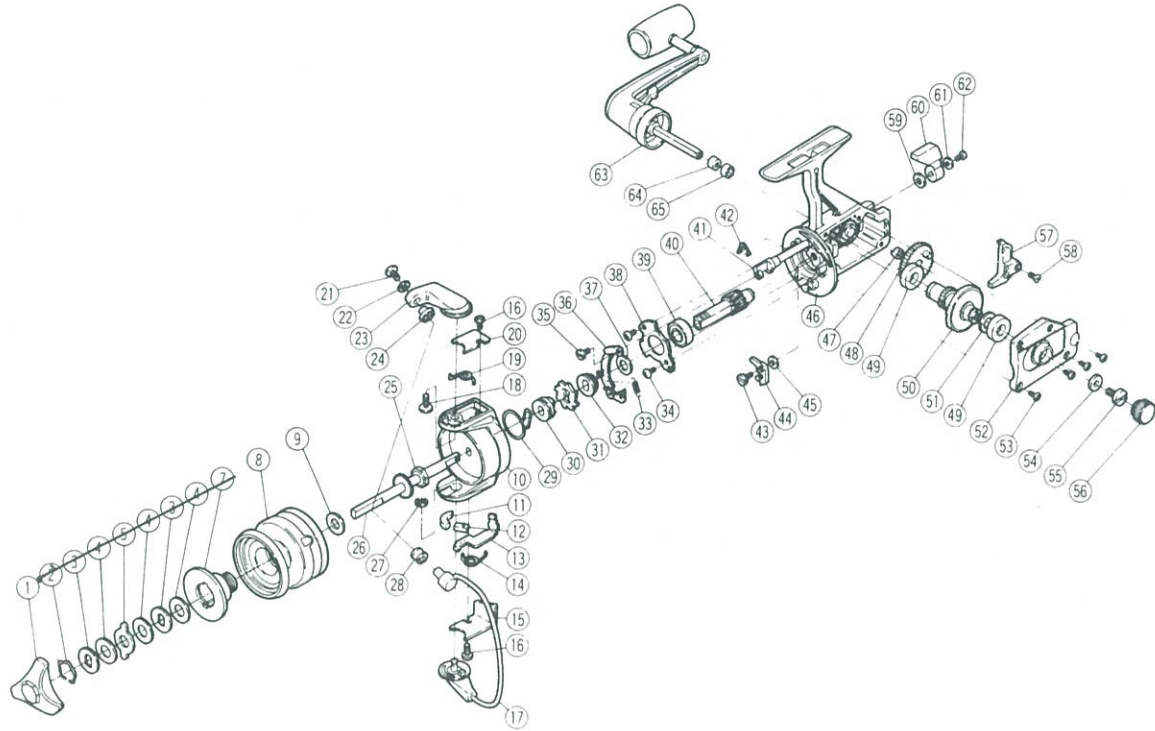

カーボマチックSS-3000

短縮コード **00225**(SS)

短縮コード **00234**(SSS)

部品番号	部品名	小売推奨価格
1	ドラゲノブ	250
8	スプール	1,500
9	スプールワッシャ	50
10	ローター	1,400
11	ベールトリップスライドカム	50
12	ベールトリップガイド	50
13	ベールトリップレバー	100
14	ベールトリップスプリング	50
15	ベールトリップカバー	50
16	ベールトリップカバーネジ	50
17	ベール	500
18	ベールアームネジ	50
19	ベールスプリング	50
20	ベールスプリングカバー	50
21	ラインローラスクリュー	50
22	ロックワッシャ	50
23	ベールアーム	250
24	ラインローラワッシャ	50
25	ローターナット	50
26	メインシャフト	300
27	Eリング	50
28	ラインローラ(S.I.C.)	500
29	アンチリバーススプリング	50
30	アンチリバーススプリングカバー	150
31	アンチリバースラチェット	100
32	ピニオンベイス	100
33	サウンドスプリング	50
34	ベアリングリテーナスクリュー	50
35	サウンドプレートネジ	50
36	サウンドプレート	150

部品番号	部品名	小売推奨価格
37	スペイサ	50
38	ベアリングリテーナ	50
39	ボールベアリング	600
40	ピニオンギヤ	400
41	アンチリバースカム	100
42	アンチリバースカムスプリング	50
43	アンチリバースボールネジ	50
44	アンチリバースボール	100
45	アンチリバースボールワッシャ	50
46	ボディ	1,600
47	オシレーティングギヤカラー	50
48	オシレーティングギヤ	100
49	プッシング	50
50	ドライブギヤ	400
51	ドライブギヤワッシャ	50
52	サイドカバー	700
53	サイドカバーネジ	50
54	ハンドルロックワッシャ	50
55	ハンドルロックネジ	100
56	ハンドルネジキャップ	150
57	オシレーティングスライダ	150
58	オシレーティングブロックネジ	50
59	スペイサ	50
60	アンチリバースレバー	100
61	アンチリバースレバーワッシャ	50
62	アンチリバースレバーネジ	50
63	ハンドルアセンブリ	1,300
64	ハンドルロックスペイサ	50
65	ハンドルロックリング	50