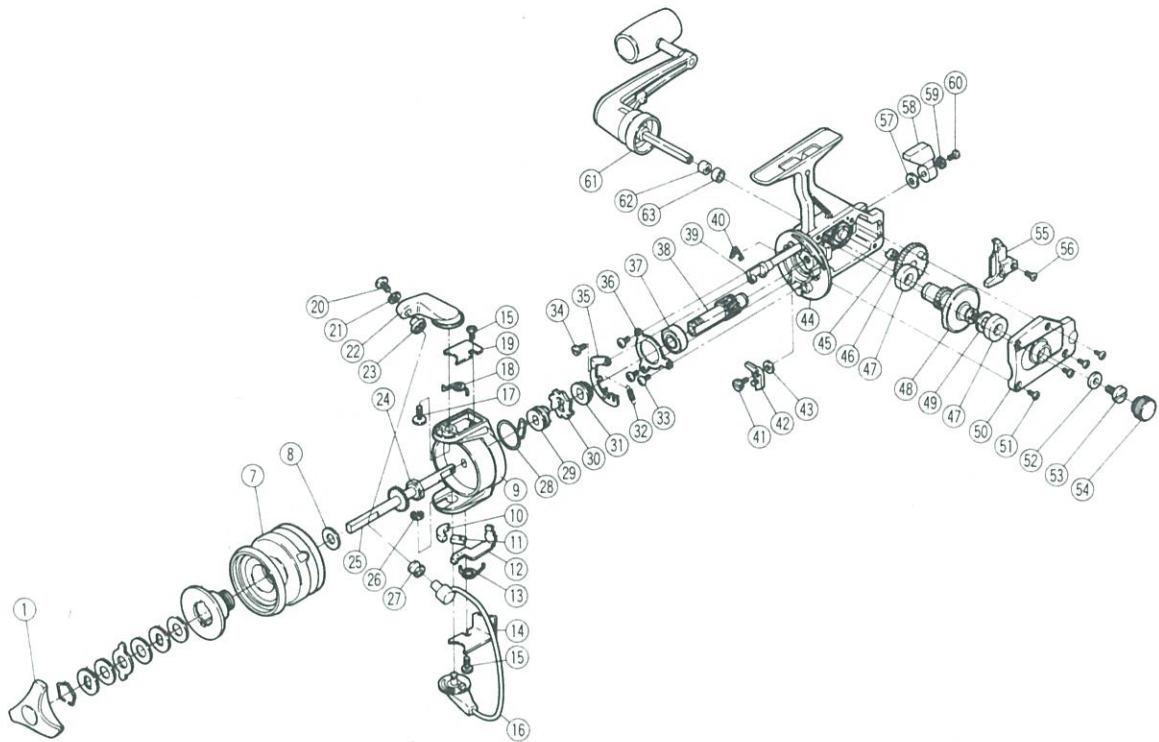

# カーボマチックSS-4000

短縮コード **00226**(SS)

短縮コード **00235**(SSS)

部品番号	部品名	小売推奨価格
1	ドラグノブ	300
7	スプール	1,800
8	スプールワッシャ	50
9	ローター	1,500
10	ベールトリップスライドカム	50
11	ベールトリップガイド	50
12	ベールトリップレバー	100
13	ベールトリップスプリング	50
14	ベールトリップカバー	50
15	ベールトリップカバースクリュー	50
16	ベール	500
17	ベールアームスクリュー	50
18	ベールスプリング	50
19	ベールスプリングカバー	50
20	ラインローラスクリュー	50
21	ロックワッシャ	50
22	ベールアーム	250
23	ラインローラワッシャ	50
24	ローターナット	50
25	メインシャフト	400
26	Eリング	50
27	ラインローラ(S.I.C.)	500
28	アンチリバーススプリング	50
29	アンチリバーススプリングカラー	150
30	アンチリバースラチェット	100
31	ピニオンスペイサ	50
32	サウンドスプリング	50
33	ベアリングリテーナスクリュー	50
34	サウンドプレートスクリュー	50

部品番号	部品名	小売推奨価格
35	サウンドプレート	150
36	ベアリングリテーナ	100
37	ボールベアリング	600
38	ピニオンギヤ	400
39	アンチリバースカム	150
40	アンチリバースカムスプリング	50
41	アンチリバースボールスクリュー	50
42	アンチリバースボール	100
43	アンチリバースボールワッシャ	50
44	ボディ	2,100
45	オシレーティングギヤカラー	50
46	オシレーティングギヤ	100
47	ブッシング	50
48	ドライブギヤ	400
49	ドライブギヤワッシャ	50
50	サイドカバー	850
51	サイドカバースクリュー	50
52	ハンドルロックワッシャ	50
53	ハンドルロックスクリュー	100
54	ハンドルスクリューキャップ	150
55	オシレーティングスライダ	150
56	オシレーティングロックスクリュー	50
57	スペイサ	50
58	アンチリバースレバー	100
59	アンチリバースレバーワッシャ	50
60	アンチリバースレバースクリュー	50
61	ハンドルアッセンブリ	1,400
62	ハンドルロックスペイサ	50
63	ハンドルロックリング	50