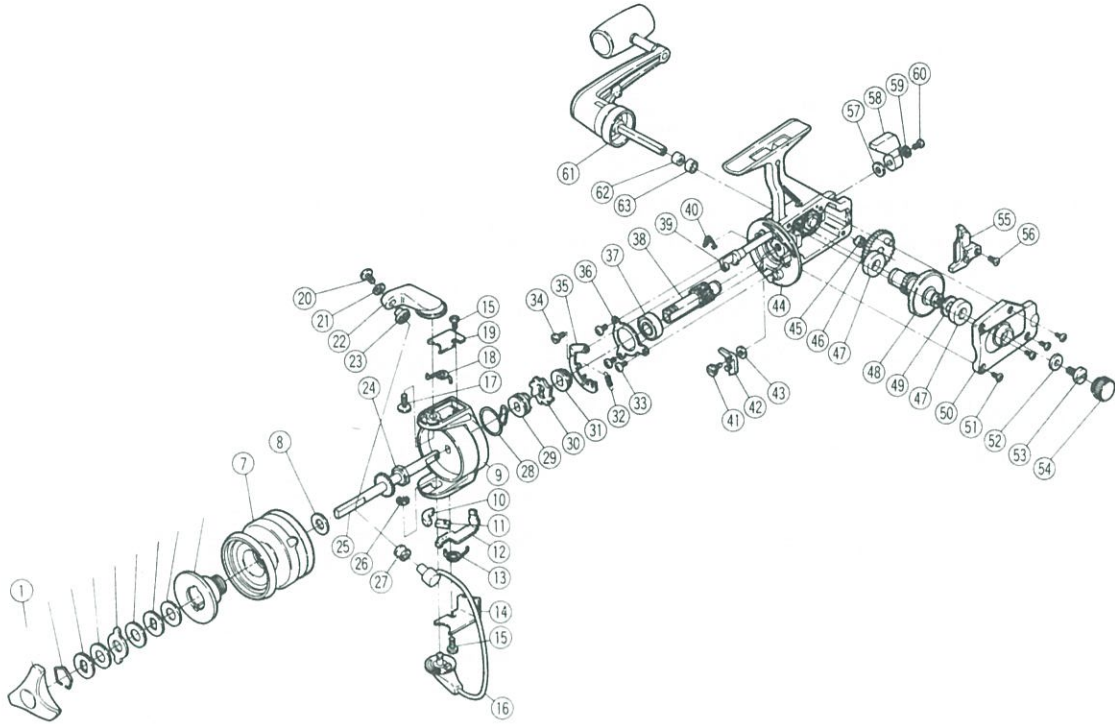

カーボマチックSS-5000

 短縮コード **00227**(SS)

 短縮コード **00236**(SSS)

部品番号	部品名	小売推奨価格
1	ドラグノブ	300
7	スプール	2,300
8	スプールワッシャ	50
9	ローター	1,900
10	ベールトリップスライドカム	50
11	ベールトリップガイド	50
12	ベールトリップレバー	100
13	ベールトリップスプリング	50
14	ベールトリップカバー	50
15	ベールトリップカバースクリュー	50
16	ベール	650
17	ベールアームスクリュー	50
18	ベールスプリング	50
19	ベールスプリングカバー	50
20	ラインローラスクリュー	50
21	ロックワッシャ	50
22	ベールアーム	250
23	ラインローラワッシャ	50
24	ローターナット	50
25	メインシャフト	500
26	Eリング	50
27	ラインローラ(S.I.C.)	500
28	アンチリバーススプリング	50
29	アンチリバーススプリングカラー	150
30	アンチリバースラチェット	100
31	ピニオンスペイサ	50
32	サウンドスプリング	50
33	ベアリングリテーナスクリュー	50
34	サウンドプレートスクリュー	50

部品番号	部品名	小売推奨価格
35	サウンドプレート	150
36	ベアリングリテーナ	100
37	ボールベアリング	600
38	ピニオンギヤ	500
39	アンチリバースカム	150
40	アンチリバースカムスプリング	50
41	アンチリバースボールスクリュー	50
42	アンチリバースボール	100
43	アンチリバースボールワッシャ	50
44	ボディ	2,500
45	オシレーティングギヤカラー	50
46	オシレーティングギヤ	150
47	ブッシング	50
48	ドライブギヤ	500
49	ドライブギヤワッシャ	50
50	サイドカバー	1,050
51	サイドカバースクリュー	50
52	ハンドルロックワッシャ	50
53	ハンドルロックスクリュー	100
54	ハンドルスクリューキャップ	150
55	オシレーティングスライダ	150
56	オシレーティングロックスクリュー	50
57	スペイサ	50
58	アンチリバースレバー	100
59	アンチリバースレバーワッシャ	50
60	アンチリバースレバースクリュー	50
61	ハンドルアッセンブリ	1,500
62	ハンドルロックスペイサ	50
63	ハンドルロックリング	50