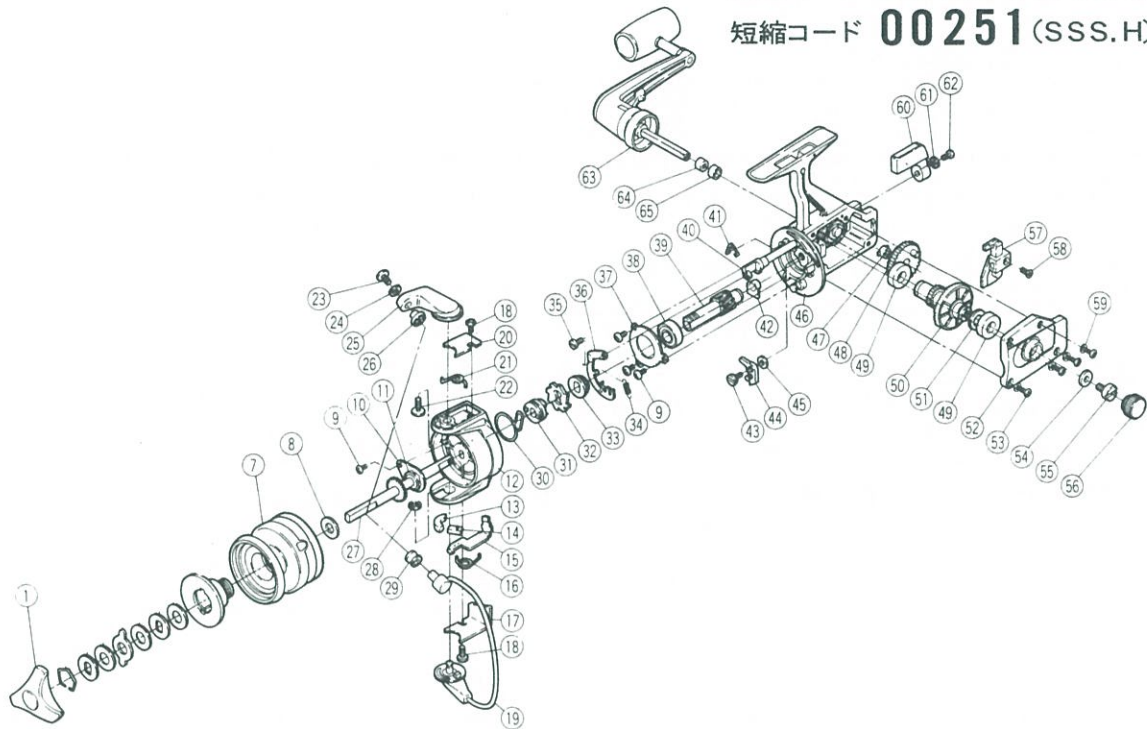

# カーボマチックSS-6000

短縮コード **00228**(SS.L)  
 短縮コード **00216**(SS.H)  
 短縮コード **00237**(SSS.L)  
 短縮コード **00251**(SSS.H)

部 品 号	部 品 名	小 売 推 奨 価 格
1	ドラグノブ	400
7	スプール	2,300
8	スプールワッシャ	50
9	リテーナスクリュー	50
10	リテーナ	50
11	ローターナット	50
12	ローター	2,000
13	ベールトリップスライドカム	50
14	ベールトリップガイド	50
15	ベールトリップレバー	100
16	ベールトリップスプリング	50
17	ベールトリップカバー	50
18	ベールトリップカバースクリュー	50
19	ベール	700
20	ベールスプリングカバー	50
21	ベールスプリング	50
22	ベールアームスクリュー	50
23	ラインローラスクリュー	50
24	ロックワッシャ	50
25	ベールアーム	250
26	ラインローラワッシャ	50

部 品 号	部 品 名	小 売 推 奨 価 格
27	メインシャフト	500
28	Eリング	50
29	ラインローラ(S.I.C.)	500
30	アンチリバーススプリング	50
31	アンチリバーススプリングカラー	150
32	アンチリバースラチェット	100
33	ピニオンスペイサ	50
34	サウンドスプリング	50
35	サウンドプレートスクリュー	50
36	サウンドプレート	150
37	ベアリングリテーナ	100
38	ボールベアリング	600
39	ピニオンギヤ	500
39H	ピニオンギヤ(Hタイプ)	500
40	アンチリバースカム	150
41	アンチリバースカムスプリング	50
42	ピニオンギヤカラー	50
43	アンチリバースボールスクリュー	50
44	アンチリバースボール	100
45	アンチリバースボールワッシャ	50
46	ボディ	3,000

部 品 号	部 品 名	小 売 推 奨 価 格
47	オシレーティングギヤカラー	50
48	オシレーティングギヤ	200
49	ブッシング	50
50	ドライブギヤ	600
50H	ドライブギヤ(Hタイプ)	600
51	ドライブギヤワッシャ	50
52	サイドカバー	1,150
53	サイドカバースクリュー	50
54	ハンドルロックワッシャ	50
55	ハンドルロックスクリュー	100
56	ハンドルスクリューキャップ	150
57	オシレーティングスライダ	150
58	オシレーティングロックスクリュー	50
59	サイドカバースクリューワッシャ	50
60	アンチリバースレバー	100
61	アンチリバースワッシャ	50
62	アンチリバーススクリュー	50
63	ハンドルアッセンブリ	1,600
64	ハンドルロックスペイサ	50
65	ハンドルロックリング	50