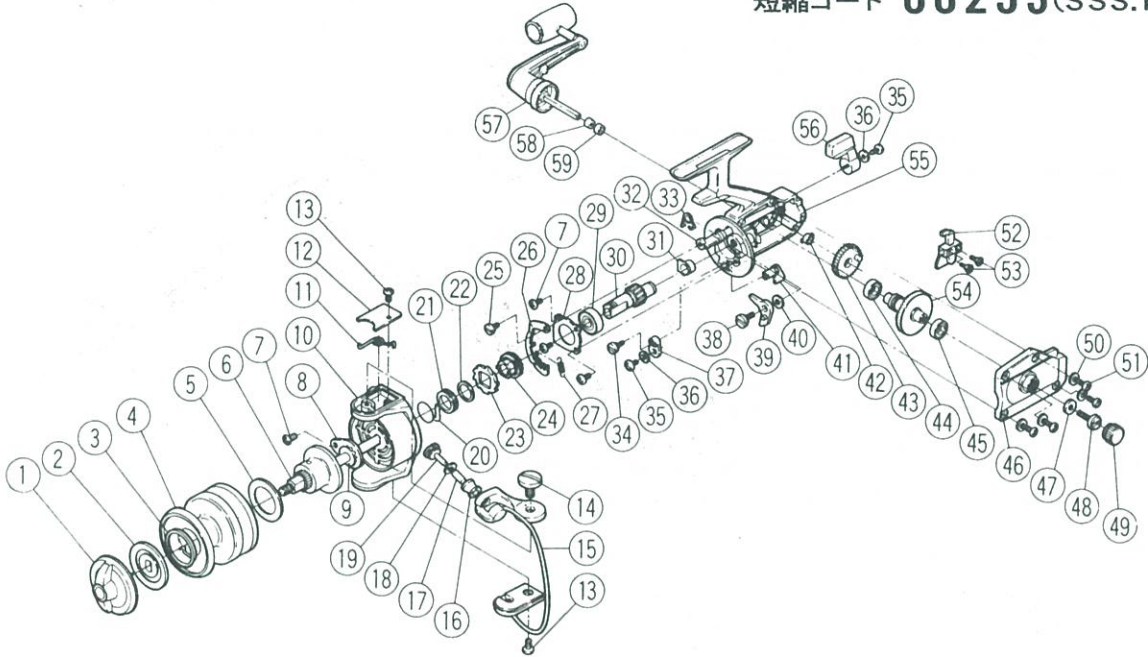

カーボマチックSS-9000

短縮コード **00230**(SS.L)
 短縮コード **00218**(SS.H)
 短縮コード **00239**(SSS.L)
 短縮コード **00253**(SSS.H)

部品番号	部品名	小売推奨価格
1	ドラッグノブ	400
2	ドラッグディスク	100
3	スプールピン	50
4	スプール	2,800
5	スプールワッシャ	50
6	メインシャフト	900
7	リテーナスクリュー	50
8	リテーナ	50
9	ローターナット	50
10	ローター	2,500
11	ベールスプリング	50
12	ベールスプリングカバー	50
13	ベールトリップカバースクリュー	50
14	ベールアームスクリュー	150
15	ベール	1,000
16	ラインローラ(S.I.C.)	500
17	ラインローラブッシング	50
18	ラインローラワッシャ	50
19	ラインローラスクリュー	150
20	アンチリバーススプリング	50
21	アンチリバーススプリングカラー	50

部品番号	部品名	小売推奨価格
22	スベイサ	50
23	アンチリバースラチェット	100
24	ピニオンスベイサ	150
25	サウンドプレートスクリュー	50
26	サウンドプレート	200
27	サウンドスプリング	50
28	ベアリングリテーナ	100
29	ボールベアリング	700
30	ピニオンギヤ	800
30H	ピニオンギヤ(Hタイプ)	800
31	ピニオンギヤカラー	300
32	アンチリバースカム	50
33	アンチリバースカムスプリング	50
34	サウンドプレートスクリュー	50
35	アンチリバーススクリュー	50
36	アンチリバースワッシャ	50
37	サイレントストッパー	50
38	アンチリバースボールスクリュー	50
39	アンチリバースボール	150
40	アンチリバースボールワッシャ	50
41	サイレントストッパーレバー	100

部品番号	部品名	小売推奨価格
42	オシレーティングギヤカラー	50
43	オシレーティングギヤ	350
44	ブッシング	50
45	ボールベアリング	700
46	サイドカバー	1,500
47	ハンドルロックワッシャ	50
48	ハンドルロックスクリュー	100
49	ハンドルスクリューキャップ	150
50	サイドカバースクリューワッシャ	50
51	サイドカバースクリュー	50
52	オシレーティングスライダ	150
53	オシレーティングロックスクリュー	50
54	ドライブギヤ	800
54H	ドライブギヤ(Hタイプ)	800
55	ボディ	5,500
56	アンチリバースレバー	100
57	ハンドルアッセンブリ	2,000
58	ハンドルロックスベイサ	50
59	ハンドルロックリング	50