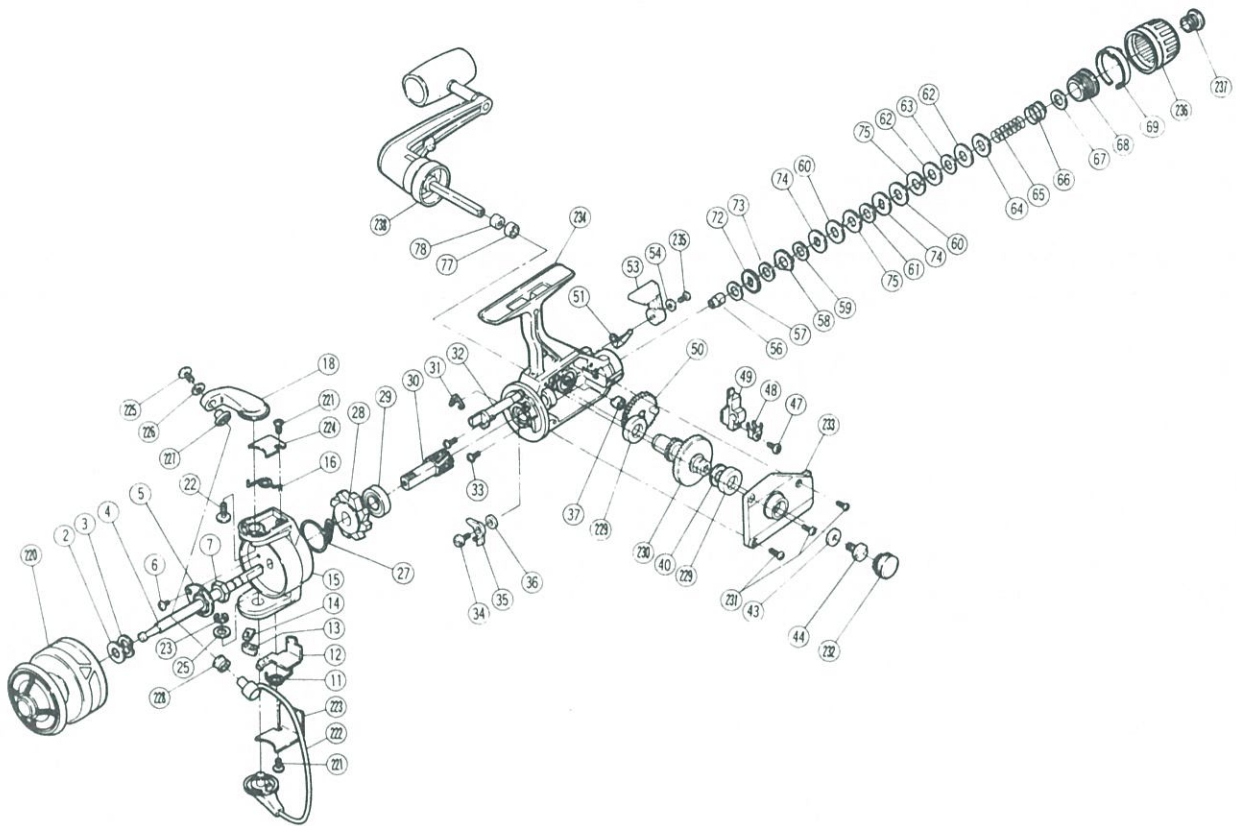

# カーボマチックES2000

短縮コード 00244

部品番号	部品名	小売推奨価格
2	スプールワッシャー	50
3	波ワッシャー	50
4	スプール軸	350
5	リテーナ	50
6	リテーナ固定ボルト	50
7	回転枠ナット	50
11	ウチゲリレバーバネ	50
12	内ゲリレバー	100
13	内ゲリレバーカム	50
14	内ゲリレバーガイド	50
15	回転枠	1,300
16	トーションバネ	50
18	アームカム	250
22	アームカム固定ボルト	50
23	E型止メ輪	50
25	ベール取付カム座金	50
27	ストッパーバネ	50
28	歯付ストッパー	100
29	ボールベアリング(本体用)	600
30	ピニオンギヤ	400
31	クリックバネ	50
32	クリック軸	100
33	ベアリング押工ボルト×2	50
34	ストッパー固定ボルト	50
35	ストッパー	100
36	ストッパー座金	50
37	摺動子ギヤカラー	50

部品番号	部品名	小売推奨価格
40	マスターギヤ調整ワッシャー	50
43	ハンドル固定座金	50
44	ハンドル固定ボルト	100
47	摺動子固定ボルト	50
48	摺動子受	50
49	摺動子	100
50	摺動子ギヤ	100
51	リヤドラッグ音出シバネ	50
53	ストッパーツマミ	100
54	ストッパーツマミ座金	50
56	リヤドラッグブッシュ	150
57	ドラッグ板C-1	50
59	ドラッグ板C-2	50
60	ドラッグ板F×2	50
61	ドラッグ板D	50
62	ドラッグ板B-2×2	50
63	皿バネ	50
64	リアドラッグバネ座金C	50
65	ユルミ止メバネ	50
66	リヤドラッグバネ	100
67	リヤドラッグバネ座金A	50
68	リヤドラッグインサート	100
69	リヤドラッグツマミカラー	50
72	音出シギヤ	100
73	ドラッグ板E	50
74	ドラッグ板A×2	100
75	ドラッグ板B-1×2	50

部品番号	部品名	小売推奨価格
77	(ハンドル軸)ユルミ止メ座金	50
78	ハンドル軸カラー	50
220	スプール	1,600
221	カバーボルト×2	50
222	ベールアーム	450
223	内ゲリレバーカラー	50
224	トーションバネカバー	50
225	ラインローラー固定ボルト	50
226	座金	50
227	ラインローラー受	50
228	ラインローラー	100
229	フタ用ブッシュ×2	50
230	マスターギヤ	350
231	フタ固定ボルト×3	50
232	防水キャップ	150
233	フタ	600
234	本体	1,700
235	ストッパーツマミ固定ボルト	50
236	リアドラッグツマミ	200
237	リアドラッグツマミ固定ボルト	100
238	ハンドル組	1,300
	ブッシュカラー	150
	ブッシュカラーガイド	50
	ブッシュカラーガイドバネ	50
	ブッシュカラーガイドバネW	50