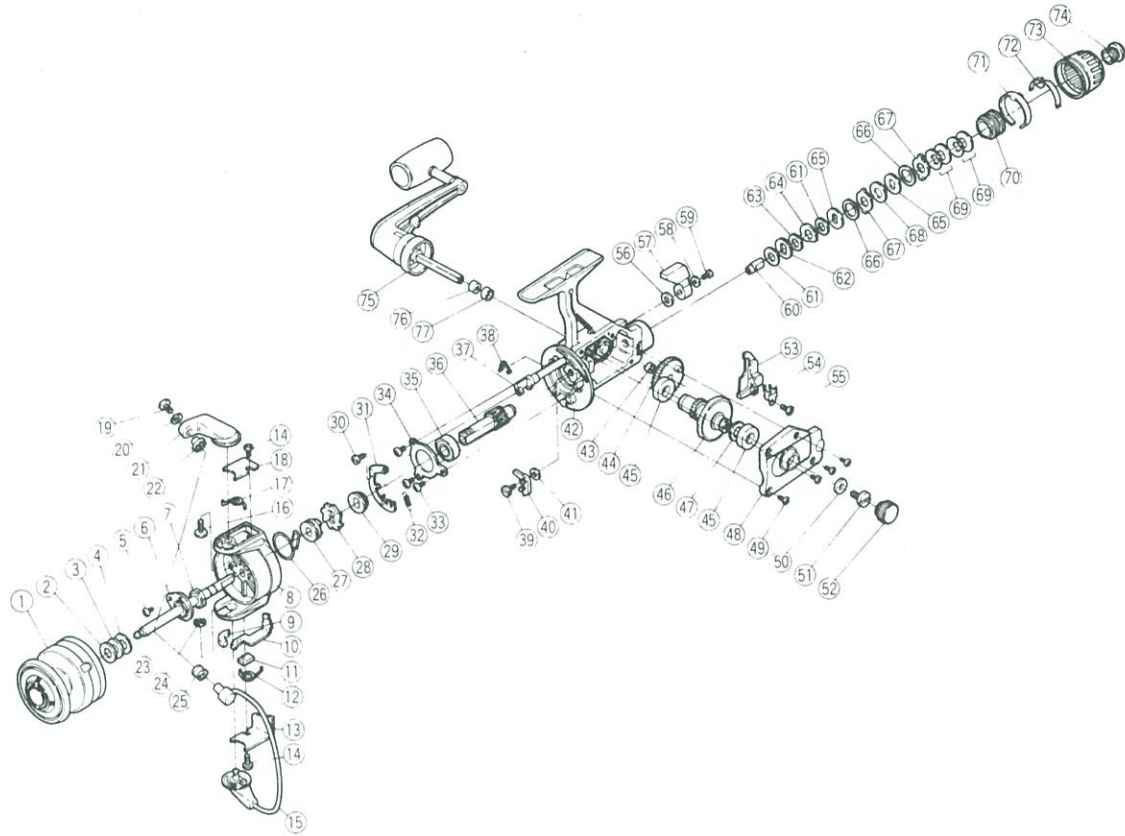

# カーボマチックES-5000

短縮コード 00247

部品号	部品名	小売推奨格
1	スプールアッセンブリ	2,200
2	スプールワッシャB	50
3	スプールワッシャA	50
4	テンションスプリング	50
5	ナットロックスクリュー	50
6	ローターナットロックプレート	50
7	ローターナット	50
8	ローター	1,800
9	ベールトリップスライドカム	50
10	ベールトリップレバー	100
11	トリップレバーガイド	50
12	レバースプリング	50
13	ベールトリップカバー	50
14	ベールトリップカバースクリュー	50
15	ベール	700
16	ベールアームスクリュー	50
17	ベールスプリング	50
18	ベールスプリングカバー	50
19	ラインローラーズスクリュー	50
20	ロックワッシャ	50
21	アームカム	250
22	ラインローラーワッシャ	50
23	メインシャフトアッセンブリ	500
24	"E"ロック	50
25	ラインローラー(S.I.C.)	500
26	アンチリバースボールスプリング	50

部品号	部品名	小売推奨格
27	アンチリバーススプリングホルダー	350
28	アンチリバースラチェット	100
29	ピニオンスベイサ	100
30	サウンドプレートスクリュー	50
31	サウンドプレートアッセンブリ	150
32	サウンドプレートスプリング	50
33	ベアリングリテーナスクリュー	50
34	ベアリングリテーナ	50
35	ボールベアリング	600
36	ピニオンギヤ	300
37	アンチリバースカム	150
38	アンチリバースカムスプリング	50
39	アンチリバースボールスクリュー	50
40	アンチリバースボールアッセンブリ	100
41	アンチリバースボールスベインサ	50
42	ボディ	2,400
43	オシレーティングギヤブッシング	50
44	オシレーティングギヤアッセンブリ	150
45	ドライブギヤブッシング	100
46	ドライブギヤ	500
47	ドライブギヤワッシャ	50
48	サイトカバーアッセンブリ	900
49	サイドカバースクリュー	50
50	ハンドルロックワッシャ	50
51	ハンドルロックスクリュー	100
52	ハンドルスクリューキャップ	150

部品号	部品名	小売推奨格
53	オシレーティングスライダ	100
54	オシレーティングスライダリテーナ	50
55	スライダリテーナスクリュー	50
56	アンチリバースレバーワッシャ	50
57	アンチリバースレバー	100
58	ロックワッシャ	50
59	アンチリバースレバースクリュー	50
60	ドラッグシャフト	300
61	ドラッグワッシャ"C"	50
62	クリックギヤ	50
63	ドラッグワッシャ"E"	50
64	イヤードワッシャ"G"	50
65	キーワッシャ"A"	50
66	ドラッグワッシャ"F"	50
67	イヤードワッシャ"B"	50
68	ドラッグワッシャ"D"	50
69	コールドディスクスプリング	50
70	プレッシャスクリュー	150
71	ストップリング	50
72	ドラッグノブクリックスプリング	50
73	ドラッグノブ	300
74	ドラッグノブスクリュー	100
75	ハンドルアッセンブリ	1,600
76	ハンドルロックスベイサ	50
77	ハンドルロックリング	50