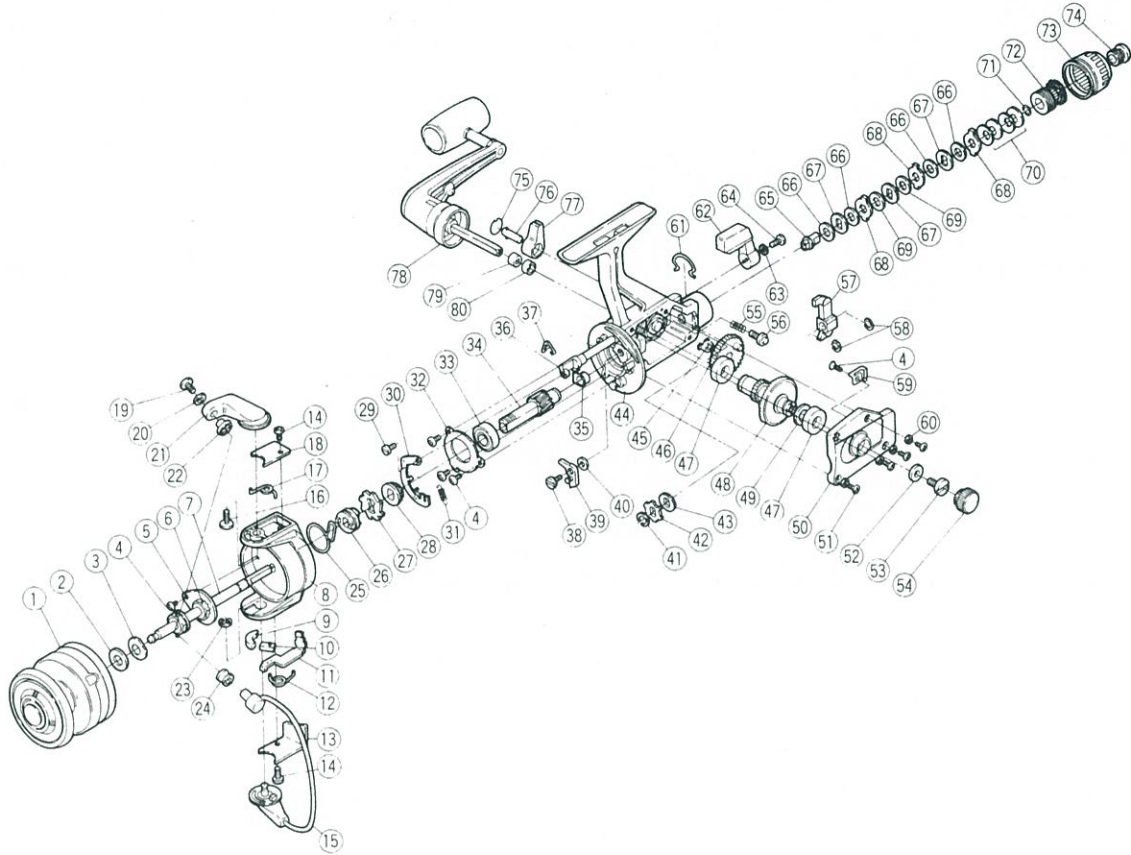

# カーボマチックES-7000

短縮コード **00249(L)**

短縮コード **00220(H)**

部 品 号	部 品 名	小売推奨 価 格
1	スプールアッセンブリ	2,400
2	スプールワッシャ	50
3	テンションスプリング	50
4	マチルバースクリュー	50
5	ローターナットロックプレート	50
6	ローターナット	50
7	メインシャフトアッセンブリ	600
8	ローター	2,400
9	ベールトリップスライドカム	50
10	トリップレバーガイド	50
11	ベールトリップレバー	100
12	レバースプリング	50
13	ベールトリップカバー	50
14	ベールトリップカバースクリュー	50
15	ベール	700
16	ベールアームスクリュー	50
17	ベールスプリング	50
18	ベールスプリングカバー	50
19	ラインローラスクリュー	50
20	ロックワッシャ	50
21	ベールアーム	250
22	ラインローラワッシャ	50
23	"E"ロック	50
24	ラインローラ(S.I.C)	500
25	アンチリバースボールスプリング	50
26	アンチリバーススプリングホルダー	350
27	アンチリバースラチェット	100
28	ピニオンスベイサ	200

部 品 号	部 品 名	小売推奨 価 格
29	サウンドプレートスクリュー	50
30	サウンドプレートアッセンブリ	150
31	サウンドプレートスプリング	50
32	ベアリングリテーナ	100
33	ボールベアリング	600
34	ピニオンギヤ	600
34H	ピニオンギヤ(Hタイプ)	600
35	ピニオンギヤブッシング	50
36	アンチリバースカム	150
37	アンチリバースカムスプリング	50
38	アンチリバースボールスクリュー	50
39	アンチリバースボールアッセンブリ	100
40	アンチリバースボールスベイサ	50
41	クリックギヤ"C"ロック	50
42	ドラッグロックラチェット	100
43	クリックギヤ	150
44	ボディ	2,600
45	オンレーティングギヤブッシング	50
46	オンレーティングギヤアッセンブリ	250
47	ドライブギヤブッシング	50
48	ドライブギヤ	700
48H	ドライブギヤ(Hタイプ)	700
49	ドライブギヤワッシャ	50
50	サイドカバー	1,100
51	サイドカバースクリュー	50
52	ハンドルロックワッシャ	50
53	ハンドルロックスクリュー	100
54	ハンドルスクリューキャップ	150

部 品 号	部 品 名	小売推奨 価 格
55	ドラッグロックスプリング	50
56	ドラッグロックシャフトA	150
57	オンレーティングスライダ	250
58	"C"ロック	50
59	ドラッグクリック	50
60	サイドカバースクリューワッシャ	50
61	ホールドクリックスプリング	50
62	アンチリバースレバー	100
63	ロックワッシャ	50
64	アンチリバースレバースクリュー	50
65	ドラッグシャフト	400
66	ドクグワッシャ"C2"	50
67	キーワッシャ"A"	50
68	イヤードワッシャ"B"	50
69	ドラッグワッシャ"C1"	50
70	コーンディスクスプリング	50
71	ワッシャホールドリリング	50
72	プレッシャスクリューアッセンブリ	200
73	ドラッグノブ	400
74	ドラッグノブスクリュー	100
75	ドラッグロックレバーシール	50
76	ドラッグロックシャフトBアッセンブリ	100
77	ドラッグロックレバー	100
78	ハンドリアッセンブリ	1,700
79	ハンドルロックスベイサ	50
80	ハンドルロックリング	50