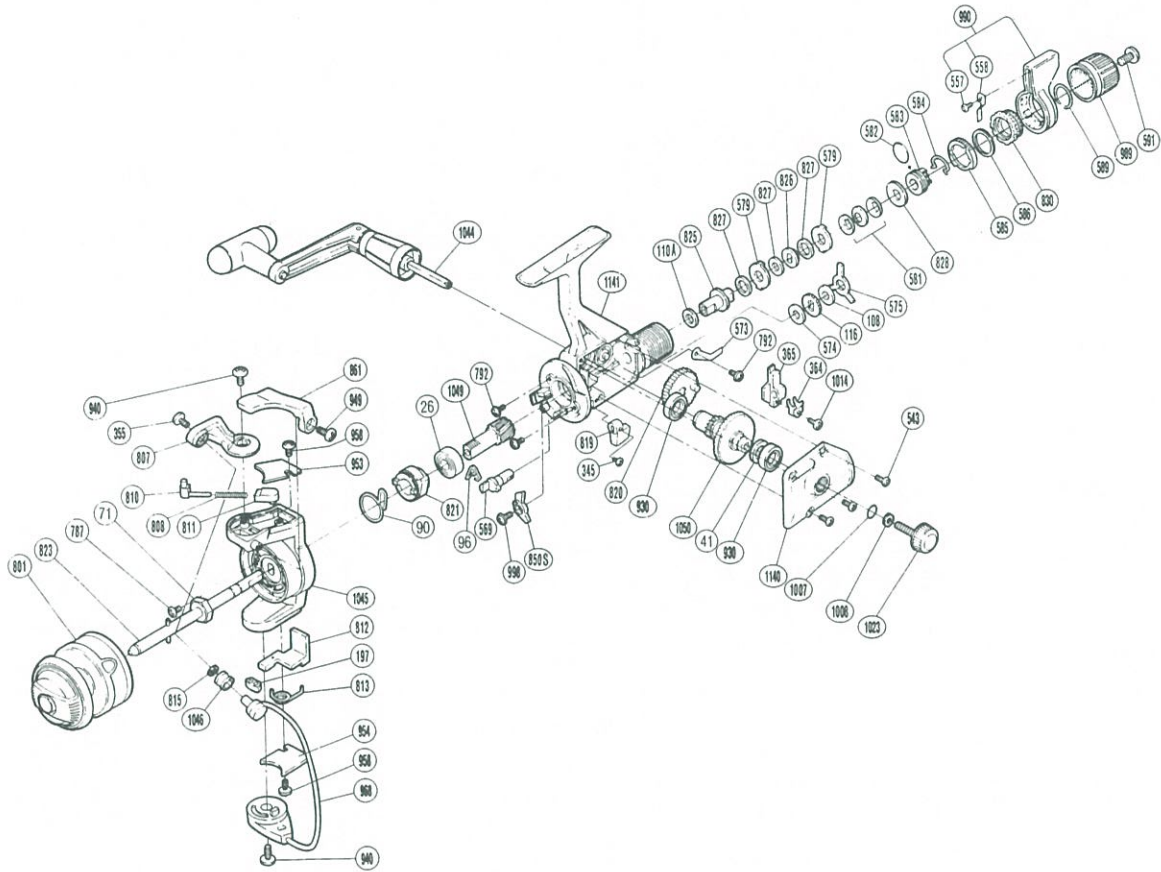

## GT-X2200SM

短縮コード 00306

部品番号	部品名	小売推奨価格
26	本体用ベアリング	600
41	摺動子座金	50
71	回転枠ナット	50
90	ストッパーバネ	50
96	クリックバネ	50
108	ドラッグ板C(黒)	50
110A	ドラッグ板D(布)	50
116	音出シギヤ	50
197	内ゲリスライドカム	50
345	ストッパーツマミ固定ボルト	50
355	アーム固定ボルト	50
364	摺動子受け	50
365	摺動子	150
543	フタ固定ボルト	50
557	レバー音出シバネ固定ボルト	50
558	レバー音出シバネ	50
569	ストッパーカム	50
573	音出シ板バネ	50
574	ドラッグ板C(布)	50
575	レバードラッグ座金B	50
579	ドラッグ板B(耳付)	50
581	リアドラッグサラバネ	50
582	"0"リング(SM12)	50
583	リアドラッグインサート	50

部品番号	部品名	小売推奨価格
584	抜ケ止メ音出シバネ	50
585	レバー音出シギヤ	50
586	レバードラッグインサート座金	50
589	レバードラッグ抜ケ止メバネ	50
591	リアドラッグ止メネジ	50
787	ナットホルム止メネジ	50
792	固定ボルト	50
801	スプール組	2,400
807	アームカム	250
808	アームカムバネ	50
810	アームバネガイドA	50
811	アームバネガイドB	50
812	内ゲリレバー	50
813	内ゲリレバーバネ	50
815	アームローラ座金	50
819	ストッパーツマミ	50
820	摺動子ギヤ	50
821	歯付ストッパー	50
823	スプール軸組	400
825	リアドラッグブッシュ	50
826	ドラッグ板A(小判)	50
827	ドラッグ板H(黒)	50
828	リアドラッグバネ座金	50
830	レバードラッグインサート	50

部品番号	部品名	小売推奨価格
850S	ストッパー組	50
861	クイックファイヤーIIトリガー	200
930	フタ用ベアリング	600
940	アームカム取付ボルト	50
949	トリガー固定ボルト	50
953	トーションバネカバー	50
954	内ゲリレバーカバー	50
958	トーションバネカバーボルト	50
968	ベールアーム組	500
989	リアドラッグニギリ組	250
990	ファイティングドラッグレバー組	300
998	ストッパー固定ボルト	50
1007	防水キャップ"0"リング	50
1008	歯付座金(外歯)3.5	50
1014	摺動子受け固定ボルト	50
1023	防水キャップ	150
1044	ハンドル組	2,000
1045	回転枠	1,000
1046	アームローラ(S.I.C)	500
1049	ピニオンギヤ	350
1050	マスターギヤ	450
1140	フタ組	700
1141	本体組	2,100