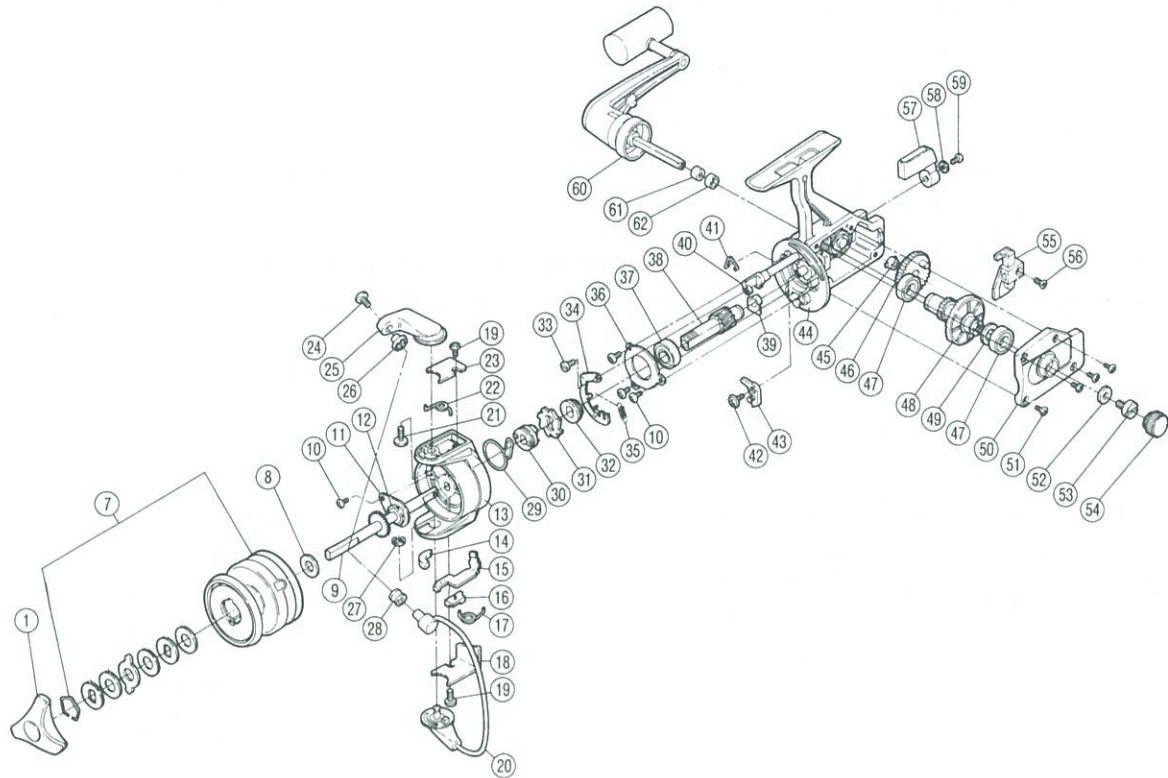

# カーボマチック・スペシャル GT-7000

短縮コード 00401

部品番号	部品名	小売推奨価格
1	ドラグツマミ板	400
7	スプール組	2,200
8	スプール座金	50
9	スプール軸	500
10	固定ボルト	50
11	リテーナ	50
12	回転枠ナット	50
13	回転枠	500
14	内ゲリスライドカム	50
15	内ゲリレバー	50
16	内ゲリレバーガイド	50
17	内ゲリレバーバネ	50
18	内ゲリレバーカバー	50
19	トーションバネカバーボルト	50
20	ベールアーム組	600
21	アームカム取付ケボルト	50
22	トーションバネ	50
23	トーションバネカバー	50
24	アーム固定ボルト	50
25	アームカム	200
26	アームローラ受け	50
27	E形止メ輪3	50
28	アームローラ(S.I.C)	500
29	ストッパーバネ	50
30	ストッパーバネカラー	50
31	歯付ストッパー	50
32	歯付ストッパー受けカラー	50
33	音出シカム固定ボルト	50
34	音出シカム組	100

部品番号	部品名	小売推奨価格
35	音出シバネ	50
36	ベアリング押サエ板	50
37	本体用ベアリング	600
38	ピニオンギヤ	400
39	ピニオンギヤブッシュカラー	50
40	ストッパーカム	100
41	クリックバネ	50
42	ストッパー固定ボルト	50
43	ストッパー	50
44	本体	800
45	摺動子ギヤカラー	50
46	摺動子ギヤ	100
47	フタ用ベアリング	600
48	マスターギヤ	400
49	摺動子座金	50
50	フタ	300
51	フタ固定ボルト	50
52	ハンドル固定ボルト座金	50
53	ハンドル固定ボルト	100
54	防水キャップ	100
55	摺動子	100
56	摺動子固定ボルト	50
57	ストッパーツマミ	50
58	歯付座金(外歯)2.6	50
59	ストッパーツマミ固定ボルト	50
60	ハンドル組	2,000
61	ハンドル軸コルミ止メ座金	50
62	ハンドル軸カラー	50