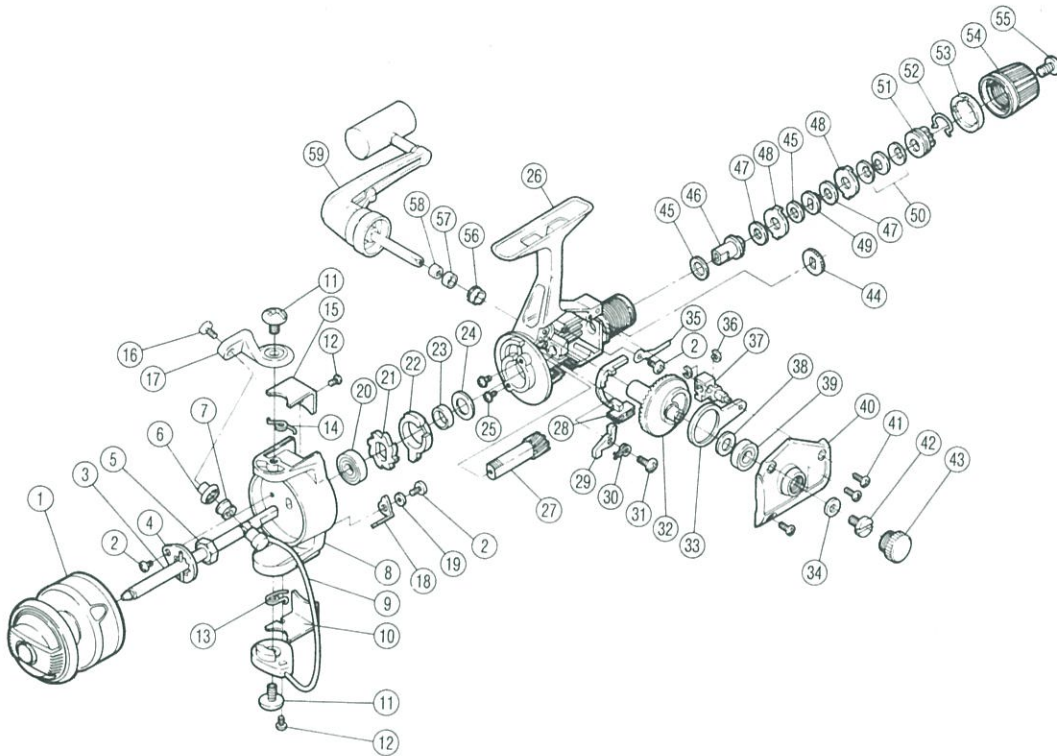

カーボマチック・スペシャル GT-R500

短縮コード 00402

部品番号	コード No.	部 品 名	小売推奨価格
1	6-0209850500	スプール組	1,100
2	7-0014302200	固定ボルト	50
3	6-0219391010	スプール軸	200
4	7-0360210000	リテーナー	50
5	7-0311261000	回転枠ナット	50
6	7-0318293000	アームローラ受け	50
7	7-0304292000	アームローラ(S.I.C)	500
8	7-0301331220	回転枠	300
9	6-030944051S	ベールアーム組	300
10	7-0338291200	内ゲリレバーカバー	50
11	7-0013404400	アームカム取付ケボルト	50
12	7-0014302210	トーションバネカバーボルト	50
13	7-0337193000	内ゲリレバーバネ	50
14	7-0310245010	トーションバネ	50
15	7-0307291200	トーションバネカバー	50
16	7-0013404200	アーム固定ボルト	50
17	7-0303245010	アームカム	100
18	7-0336245000	内ゲリレバー	50
19	7-0354193000	内ゲリレバー固定ボルト座金	50
20	7-0402193000	本体用ベアリング	600
21	7-0421391000	歯付ストッパー	50
22	7-0522321000	サイレントカム	50
23	7-0428321000	歯付ストッパー受けカラー	50
24	7-0514281100	ピニオンギヤブッシュ座金	50
25	7-0011304800	ベアリング固定ボルト	50

部品番号	コード No.	部 品 名	小売推奨価格
26	6-040985050S	本体	500
27	7-0407321000	ピニオンギヤ	300
28	7-0404321010	ストッパーツマミ	50
29	7-0427321000	ストッパー	50
30	7-0422245000	ストッパーバネ	50
31	7-0013301400	ストッパー固定ボルト	50
32	7-0408261000	マスターギヤ	300
33	7-0410261000	摺動子	50
34	7-0725055000	ハンドル固定ボルト座金	50
35	7-0122321000	音出シ板バネ	50
36	7-0525261000	ガイド止メ輪	50
37	7-0472261000	摺動子ガイド	50
38	7-0446011000	摺動子座金	50
39	7-0402011000	フタ用ベアリング	600
40	6-060985050S	フタ	200
41	7-0011370100	フタ固定ボルト	50
42	7-0710051000	ハンドル固定ボルト	100
43	7-0453261300	防水キャップ	100
44	7-0113381000	音出シギヤ	50
45	7-0139261100	ドラッグ板C(布)	50
46	7-0112731000	リアドラッグブッシュ	50
47	7-0139261000	ドラッグ板C(黒)	50
48	7-0116321000	ドラッグ板B(耳付)	50
49	7-0115321000	ドラッグ板A(小判)	50
50	7-0145321000	リアドラッグサラバネ	50

カーボマチック・スペシャル GT-R500

短縮コード 00402

部品番号	コード No.	部品名	小売推奨価格
51	7-0110321000	リアドラグインサート	50
52	7-0149321000	抜け止め音出シバネ	50
53	7-0168381010	リアドラグカラー	50
54	6-0439850500	リアドラグニギリ	100
55	7-0013406200	リアドラグ止めネジ	50
56	7-0430290500	本体用ブッシュ	50
57	7-0371262000	ハンドル軸カラー	50
58	7-0743262000	ハンドル軸コルミ止メ座金	50
59	6-0709840500	ハンドル組	1,100
120		ハンドル	1,100