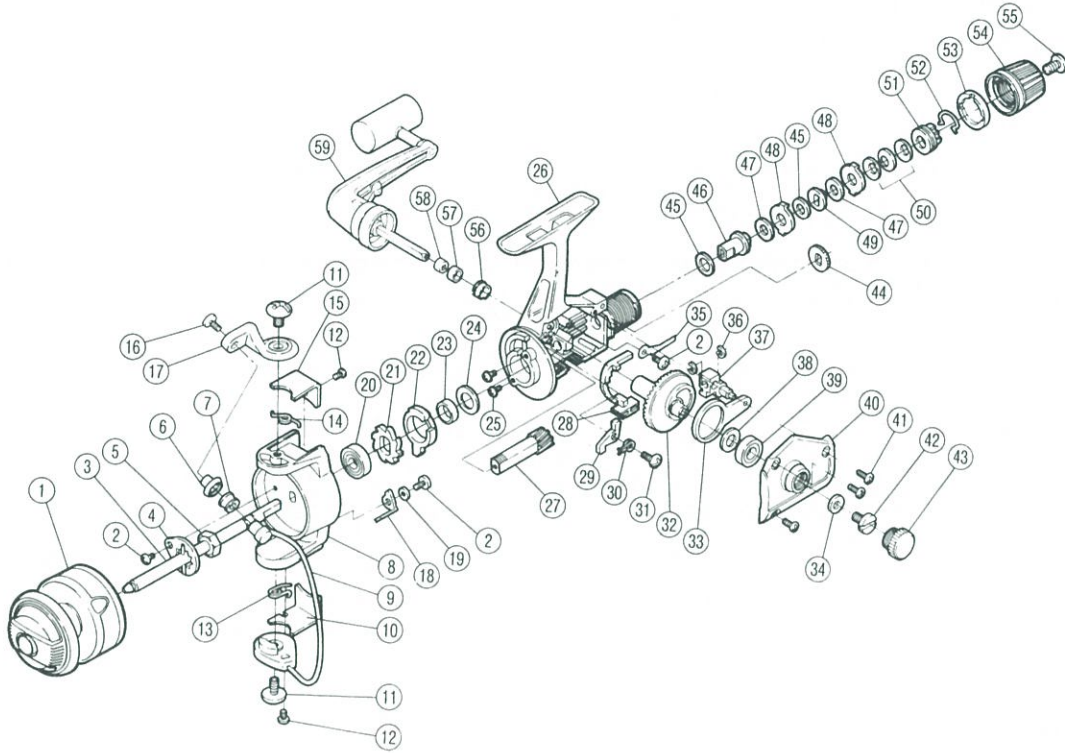

カーボマチック・スペシャル GT-R500

短縮コード 00402

部品番号	コード No.	部 品 名	小売推奨価格
1	6-0209850500	スプール組	1,100
2	7-0014302200	固定ボルト	50
3	6-0219391010	スプール軸	200
4	7-0360210000	リテーナー	50
5	7-0311261000	回転枠ナット	50
6	7-0318293000	アームローラ受け	50
7	7-0304292000	アームローラ(S.I.C)	500
8	7-0301331220	回転枠	300
9	6-030944051S	ベールアーム組	300
10	7-0338291200	内ゲリレバーカバー	50
11	7-0013404400	アームカム取付ケボルト	50
12	7-0014302210	トーションバネカバーボルト	50
13	7-0337193000	内ゲリレバーバネ	50
14	7-0310245010	トーションバネ	50
15	7-0307291200	トーションバネカバー	50
16	7-0013404200	アーム固定ボルト	50
17	7-0303245010	アームカム	100
18	7-0336245000	内ゲリレバー	50
19	7-0354193000	内ゲリレバー固定ボルト座金	50
20	7-0402193000	本体用ベアリング	600
21	7-0421391000	歯付ストッパー	50
22	7-0522321000	サイレントカム	50
23	7-0428321000	歯付ストッパー受けカラー	50
24	7-0514281100	ピニオンギヤブッシュ座金	50
25	7-0011304800	ベアリング固定ボルト	50

部品番号	コード No.	部 品 名	小売推奨価格
26	6-040985050S	本体	500
27	7-0407321000	ピニオンギヤ	300
28	7-0404321010	ストッパーツマミ	50
29	7-0427321000	ストッパー	50
30	7-0422245000	ストッパーバネ	50
31	7-0013301400	ストッパー固定ボルト	50
32	7-0408261000	マスターギヤ	300
33	7-0410261000	摺動子	50
34	7-0725055000	ハンドル固定ボルト座金	50
35	7-0122321000	音出シ板バネ	50
36	7-0525261000	ガイド止メ輪	50
37	7-0472261000	摺動子ガイド	50
38	7-0446011000	摺動子座金	50
39	7-0402011000	フタ用ベアリング	600
40	6-060985050S	フタ	200
41	7-0011370100	フタ固定ボルト	50
42	7-0710051000	ハンドル固定ボルト	100
43	7-0453261300	防水キャップ	100
44	7-0113381000	音出シギヤ	50
45	7-0139261100	ドラッグ板C(布)	50
46	7-0112731000	リアドラッグブッシュ	50
47	7-0139261000	ドラッグ板C(黒)	50
48	7-0116321000	ドラッグ板B(耳付)	50
49	7-0115321000	ドラッグ板A(小判)	50
50	7-0145321000	リアドラッグサラバネ	50

カーボマチック・スペシャル GT-R500

短縮コード 00402

部品番号	コード No.	部品名	小売推奨価格
51	7-0110321000	リアドラグインサート	50
52	7-0149321000	抜け止め音出シバネ	50
53	7-0168381010	リアドラグカラー	50
54	6-0439850500	リアドラグニギリ	100
55	7-0013406200	リアドラグ止めネジ	50
56	7-0430290500	本体用ブッシュ	50
57	7-0371262000	ハンドル軸カラー	50
58	7-0743262000	ハンドル軸コルミ止メ座金	50
59	6-0709840500	ハンドル組	1,100
120		ハンドル	1,100