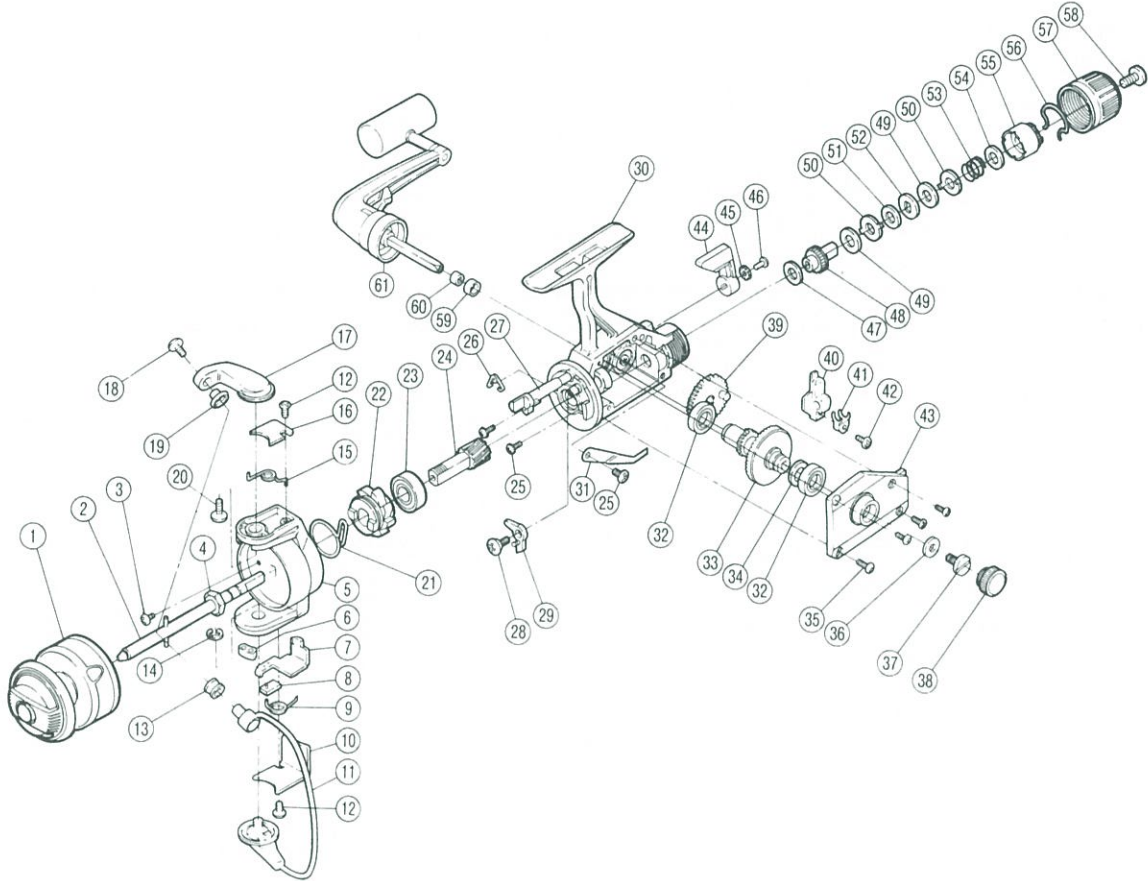

カーボマチック・スペシャル GT-R1000

短縮コード 00403

部品番号	コード No.	部品名	小売推奨価格
1	6-0209851000	スプール組	1,200
2	6-0219372010	スプール軸	200
3	7-0013303100	ナットユルミ止メネジ	50
4	7-0311011000	回転枠ナット	50
5	7-0301292020	回転枠	300
6	7-0355292000	内ゲリスライドカム	50
7	7-0336292300	内ゲリレバー	50
8	7-0369292000	内ゲリレバーガイド	50
9	7-0337292010	内ゲリレバーバネ	50
10	7-0338292000	内ゲリレバーカバー	50
11	6-030933240S	ベールアーム組	300
12	7-0013403400	トーションバネカバーボルト	50
13	7-0304292000	アームローラ(S. I. C)	500
14	7-0040304000	E形止メ輪 2.5	50
15	7-0310292000	トーションバネ	50
16	7-0307332200	トーションバネカバー	50
17	7-0303288200	アームカム	100
18	7-0013404200	アーム固定ボルト	50
19	7-0318293000	アームローラ受け	50
20	7-0013404300	アームカム取付ケボルト	50
21	7-0422217000	ストッパーバネ	50
22	7-0421262100	歯付ストッパー	50
23	7-0402193000	本体用ベアリング	600
24	7-0407292000	ピニオンギヤ	300
25	7-0011304800	固定ボルト	50

部品番号	コード No.	部品名	小売推奨価格
26	7-0426212000	クリックバネ	50
27	7-0424292000	ストッパーカム	100
28	7-0013305100	ストッパー固定ボルト	50
29	7-0427262100	ストッパー	50
30	6-040985100S	本体	600
31	7-0122382000	音出し板バネ	50
32	7-0402011000	フタ用ベアリング	600
33	7-0408292300	マスターギヤ	300
34	7-0446011000	摺動子座金	50
35	7-0011307100	フタ固定ボルト	50
36	7-0725055000	ハンドル固定ボルト座金	50
37	7-0710051000	ハンドル固定ボルト	100
38	7-0453261300	防水キャップ	100
39	7-0411372000	摺動子ギヤ	100
40	7-0410292000	摺動子	100
41	7-0538292000	摺動子受け	50
42	7-0014302000	摺動子受け固定ボルト	50
43	6-060985100S	フタ	200
44	7-0404263000	ストッパーツマミ	50
45	7-0023153000	歯付座金(外歯) 2	50
46	7-0013001100	ストッパーツマミ固定ボルト	50
47	7-0139262100	ドラッグ板C(布)	50
48	7-0112382000	リアドラッグブッシュ	50
49	7-0166372000	ドラッグ板(黒)	50
50	7-0116322000	ドラッグ板B(耳付)	50

カーボマチック・スペシャル GT-R 1000

短縮コード 00403

部品番号	コード No.	部品名	小売推奨価額
51	7-0166372100	ドラッグ板H (布)	50
52	7-0115372000	ドラッグ板 A (小判)	50
53	7-0119262000	リアドラッグバネ	50
54	7-0135262000	リアドラッグバネ座金	50
55	7-0110692000	リアドラッグインサート	50
56	7-0149322000	抜け止め音出シバネ	50
57	6-0439851000	リアドラッグニギリ	100
58	7-0013407300	リアドラッグ止めネジ	50
59	7-0731290500	ハンドル軸カラー	50
60	7-0743290500	ハンドル軸コルミ止メ座金	50
61	6-0709842000	ハンドル組	1.200
120		ハンドル	1.200