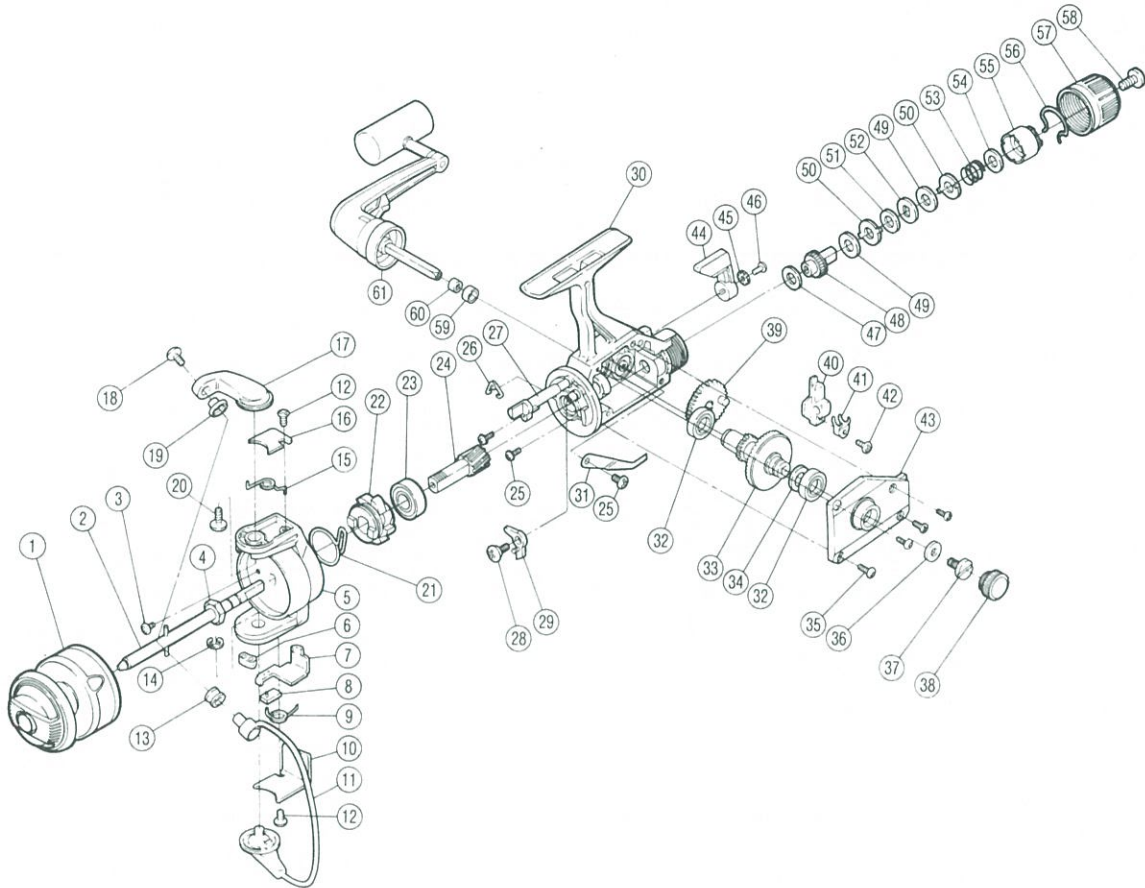

カーボマチック・スペシャル GT-R1000

短縮コード 00403

部品番号	コード No.	部品名	小売推奨価格
1	6-0209851000	スプール組	1,200
2	6-0219372010	スプール軸	200
3	7-0013303100	ナットユルミ止メネジ	50
4	7-0311011000	回転枠ナット	50
5	7-0301292020	回転枠	300
6	7-0355292000	内ゲリスライドカム	50
7	7-0336292300	内ゲリレバー	50
8	7-0369292000	内ゲリレバーガイド	50
9	7-0337292010	内ゲリレバーバネ	50
10	7-0338292000	内ゲリレバーカバー	50
11	6-030933240S	ベールアーム組	300
12	7-0013403400	トーションバネカバーボルト	50
13	7-0304292000	アームローラ(S. I. C)	500
14	7-0040304000	E形止メ輪 2.5	50
15	7-0310292000	トーションバネ	50
16	7-0307332200	トーションバネカバー	50
17	7-0303288200	アームカム	100
18	7-0013404200	アーム固定ボルト	50
19	7-0318293000	アームローラ受け	50
20	7-0013404300	アームカム取付ケボルト	50
21	7-0422217000	ストッパーバネ	50
22	7-0421262100	歯付ストッパー	50
23	7-0402193000	本体用ベアリング	600
24	7-0407292000	ピニオンギヤ	300
25	7-0011304800	固定ボルト	50

部品番号	コード No.	部品名	小売推奨価格
26	7-0426212000	クリックバネ	50
27	7-0424292000	ストッパーカム	100
28	7-0013305100	ストッパー固定ボルト	50
29	7-0427262100	ストッパー	50
30	6-040985100S	本体	600
31	7-0122382000	音出し板バネ	50
32	7-0402011000	フタ用ベアリング	600
33	7-0408292300	マスターギヤ	300
34	7-0446011000	摺動子座金	50
35	7-0011307100	フタ固定ボルト	50
36	7-0725055000	ハンドル固定ボルト座金	50
37	7-0710051000	ハンドル固定ボルト	100
38	7-0453261300	防水キャップ	100
39	7-0411372000	摺動子ギヤ	100
40	7-0410292000	摺動子	100
41	7-0538292000	摺動子受け	50
42	7-0014302000	摺動子受け固定ボルト	50
43	6-060985100S	フタ	200
44	7-0404263000	ストッパーツマミ	50
45	7-0023153000	歯付座金(外歯) 2	50
46	7-0013001100	ストッパーツマミ固定ボルト	50
47	7-0139262100	ドラッグ板C(布)	50
48	7-0112382000	リアドラッグブッシュ	50
49	7-0166372000	ドラッグ板(黒)	50
50	7-0116322000	ドラッグ板B(耳付)	50

カーボマチック・スペシャル GT-R 1000

短縮コード 00403

部品番号	コード No.	部品名	小売推奨価額
51	7-0166372100	ドラッグ板H (布)	50
52	7-0115372000	ドラッグ板 A (小判)	50
53	7-0119262000	リアドラッグバネ	50
54	7-0135262000	リアドラッグバネ座金	50
55	7-0110692000	リアドラッグインサート	50
56	7-0149322000	抜け止め音出シバネ	50
57	6-0439851000	リアドラッグニギリ	100
58	7-0013407300	リアドラッグ止めネジ	50
59	7-0731290500	ハンドル軸カラー	50
60	7-0743290500	ハンドル軸コルミ止メ座金	50
61	6-0709842000	ハンドル組	1.200
120		ハンドル	1.200