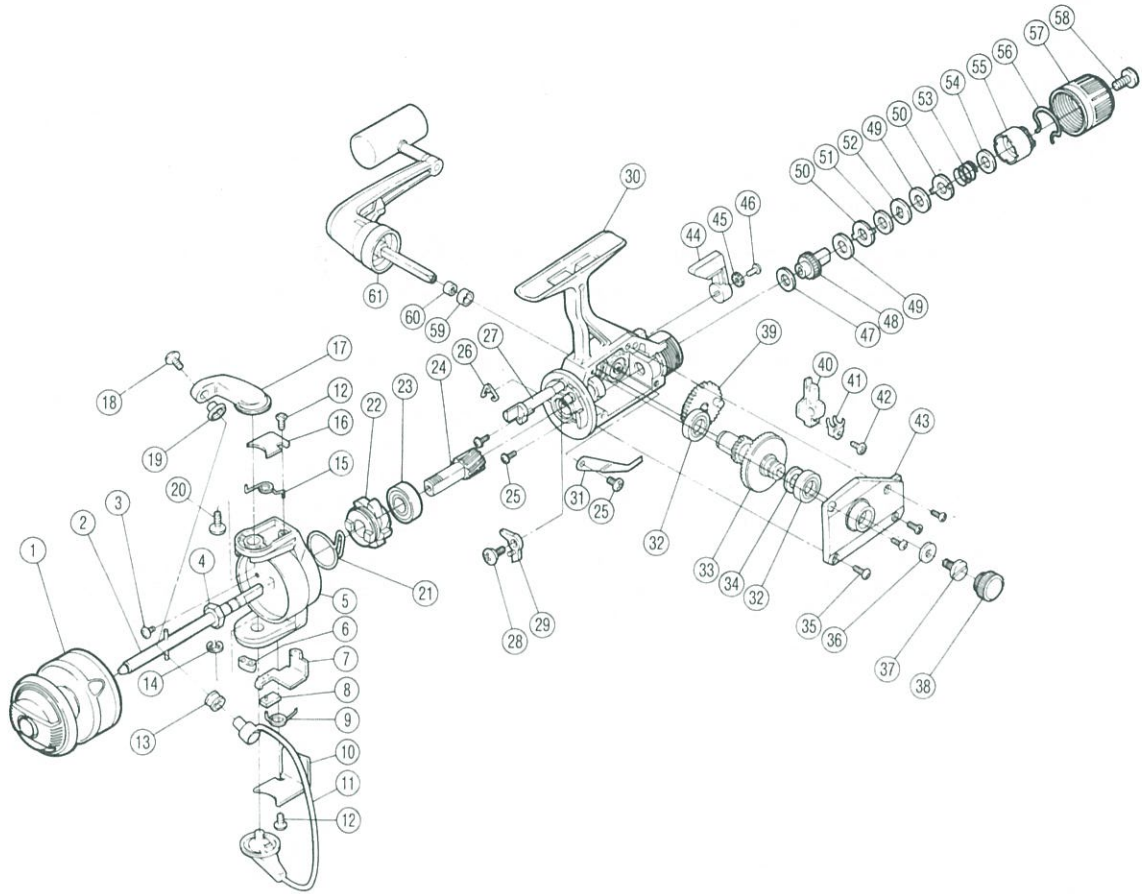

カーボマチック・スペシャル GT-R2000

短縮コード 00404

部品番号	コード No.	部品名	小売推奨価格
1	6-0209852000	スプール組	1,300
2	6-0219372010	スプール軸	200
3	7-0013303100	ナットユルミ止めネジ	50
4	7-0311011000	回転枠ナット	50
5	7-0301332510	回転枠	300
6	7-0355292000	内ゲリスライドカム	50
7	7-0336332500	内ゲリレバー	50
8	7-0369292000	内ゲリレバーガイド	50
9	7-0337292010	内ゲリレバーバネ	50
10	7-0338332510	内ゲリレバーカバー	50
11	6-030933820S	ベールアーム組	300
12	7-0013403400	トーションバネカバーボルト	50
13	7-0304292000	アームローラ(S. I. C)	500
14	7-0040304000	E形止メ輪 2.5	50
15	7-0310292000	トーションバネ	50
16	7-0307332200	トーションバネカバー	50
17	7-0303288200	アームカム	100
18	7-0013404200	アーム固定ボルト	50
19	7-0318293000	アームローラ受け	50
20	7-0013404300	アームカム取付ケボルト	50
21	7-0422217000	ストッパーバネ	50
22	7-0421262100	歯付ストッパー	50
23	7-0402193000	本体用ベアリング	600
24	7-0407292000	ピニオンギヤ	300
25	7-0011304800	固定ボルト	50

部品番号	コード No.	部品名	小売推奨価格
26	7-0426212000	クリックバネ	50
27	7-0424292000	ストッパーカム	100
28	7-0013305100	ストッパー固定ボルト	50
29	7-0427262100	ストッパー	50
30	6-040985200S	本体	600
31	7-0122382000	音出シ板バネ	50
32	7-0402011000	フタ用ベアリング	600
33	7-0408292300	マスターギヤ	300
34	7-0446011000	摺動子座金	50
35	7-0011307100	フタ固定ボルト	50
36	7-0725055000	ハンドル固定ボルト座金	50
37	7-0710051000	ハンドル固定ボルト	100
38	7-0453261300	防水キャップ	100
39	7-0411372000	摺動子ギヤ	100
40	7-0410292000	摺動子	100
41	7-0538292000	摺動子受け	50
42	7-0014302000	摺動子受け固定ボルト	50
43	6-060985200S	フタ	200
44	7-0404263000	ストッパーツマミ	50
45	7-0023153000	歯付座金(外歯) 2	50
46	7-0013001100	ストッパーツマミ固定ボルト	50
47	7-0139262100	ドラッグ板C(布)	50
48	7-0112382000	リアドラッグブッシュ	50
49	7-0166372000	ドラッグ板H(黒)	50
50	7-0116322000	ドラッグ板B(耳付)	50

カーボマチック・スペシャル GT-R2000

短縮コード 00404

部品番号	コード No.	部品名	小売推奨価格
51	7-0166372100	ドラッグ板H(布)	50
52	7-0115372000	ドラッグ板A(小判)	50
53	7-0119262000	リアドラッグバネ	50
54	7-0135262000	リアドラッグバネ座金	50
55	7-0110692000	リアドラッグインサート	50
56	7-0149322000	抜ケ止メ音出シバネ	50
57	6-0439851000	リアドラッグニギリ	100
58	7-0013407310	リアドラッグ止メネジ	50
59	7-0731290500	ハンドル軸カラー	50
60	7-0743290500	ハンドル軸コルミ止メ座金	50
61	6-0709842000	ハンドル組	1,300
120		ハンドル	1,300