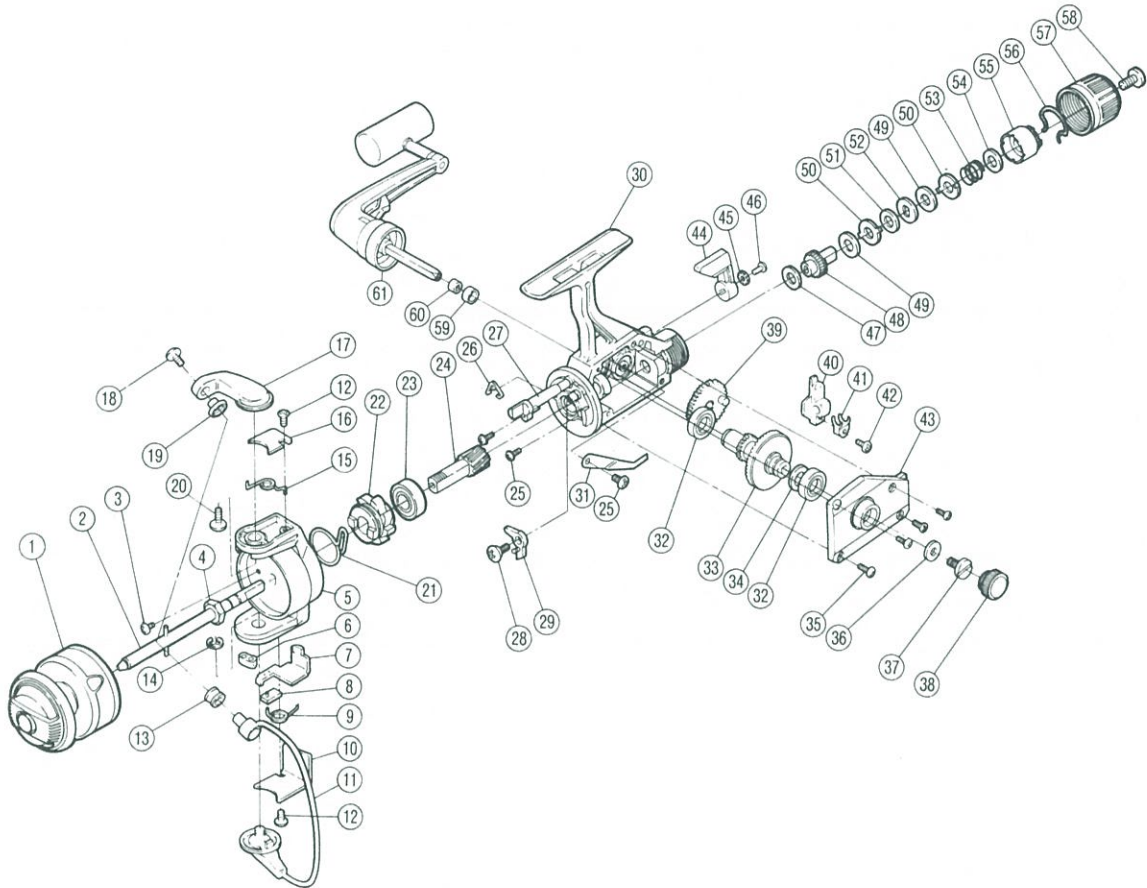

カーボマチック・スペシャル GT-R2000

短縮コード 00404

部品番号	コード No.	部品名	小売推奨価格
1	6-0209852000	スプール組	1,300
2	6-0219372010	スプール軸	200
3	7-0013303100	ナットユルミ止めネジ	50
4	7-0311011000	回転枠ナット	50
5	7-0301332510	回転枠	300
6	7-0355292000	内ゲリスライドカム	50
7	7-0336332500	内ゲリレバー	50
8	7-0369292000	内ゲリレバーガイド	50
9	7-0337292010	内ゲリレバーバネ	50
10	7-0338332510	内ゲリレバーカバー	50
11	6-030933820S	ベールアーム組	300
12	7-0013403400	トーションバネカバーボルト	50
13	7-0304292000	アームローラ(S. I. C)	500
14	7-0040304000	E形止メ輪 2.5	50
15	7-0310292000	トーションバネ	50
16	7-0307332200	トーションバネカバー	50
17	7-0303288200	アームカム	100
18	7-0013404200	アーム固定ボルト	50
19	7-0318293000	アームローラ受け	50
20	7-0013404300	アームカム取付ケボルト	50
21	7-0422217000	ストッパーバネ	50
22	7-0421262100	歯付ストッパー	50
23	7-0402193000	本体用ベアリング	600
24	7-0407292000	ピニオンギヤ	300
25	7-0011304800	固定ボルト	50

部品番号	コード No.	部品名	小売推奨価格
26	7-0426212000	クリックバネ	50
27	7-0424292000	ストッパーカム	100
28	7-0013305100	ストッパー固定ボルト	50
29	7-0427262100	ストッパー	50
30	6-040985200S	本体	600
31	7-0122382000	音出シ板バネ	50
32	7-0402011000	フタ用ベアリング	600
33	7-0408292300	マスターギヤ	300
34	7-0446011000	摺動子座金	50
35	7-0011307100	フタ固定ボルト	50
36	7-0725055000	ハンドル固定ボルト座金	50
37	7-0710051000	ハンドル固定ボルト	100
38	7-0453261300	防水キャップ	100
39	7-0411372000	摺動子ギヤ	100
40	7-0410292000	摺動子	100
41	7-0538292000	摺動子受け	50
42	7-0014302000	摺動子受け固定ボルト	50
43	6-060985200S	フタ	200
44	7-0404263000	ストッパーツマミ	50
45	7-0023153000	歯付座金(外歯) 2	50
46	7-0013001100	ストッパーツマミ固定ボルト	50
47	7-0139262100	ドラッグ板C(布)	50
48	7-0112382000	リアドラッグブッシュ	50
49	7-0166372000	ドラッグ板H(黒)	50
50	7-0116322000	ドラッグ板B(耳付)	50

カーボマチック・スペシャル GT-R2000

短縮コード 00404

部品番号	コード No.	部品名	小売推奨価格
51	7-0166372100	ドラッグ板H(布)	50
52	7-0115372000	ドラッグ板A(小判)	50
53	7-0119262000	リアドラッグバネ	50
54	7-0135262000	リアドラッグバネ座金	50
55	7-0110692000	リアドラッグインサート	50
56	7-0149322000	抜ケ止メ音出シバネ	50
57	6-0439851000	リアドラッグニギリ	100
58	7-0013407310	リアドラッグ止メネジ	50
59	7-0731290500	ハンドル軸カラー	50
60	7-0743290500	ハンドル軸コルミ止メ座金	50
61	6-0709842000	ハンドル組	1,300
120		ハンドル	1,300