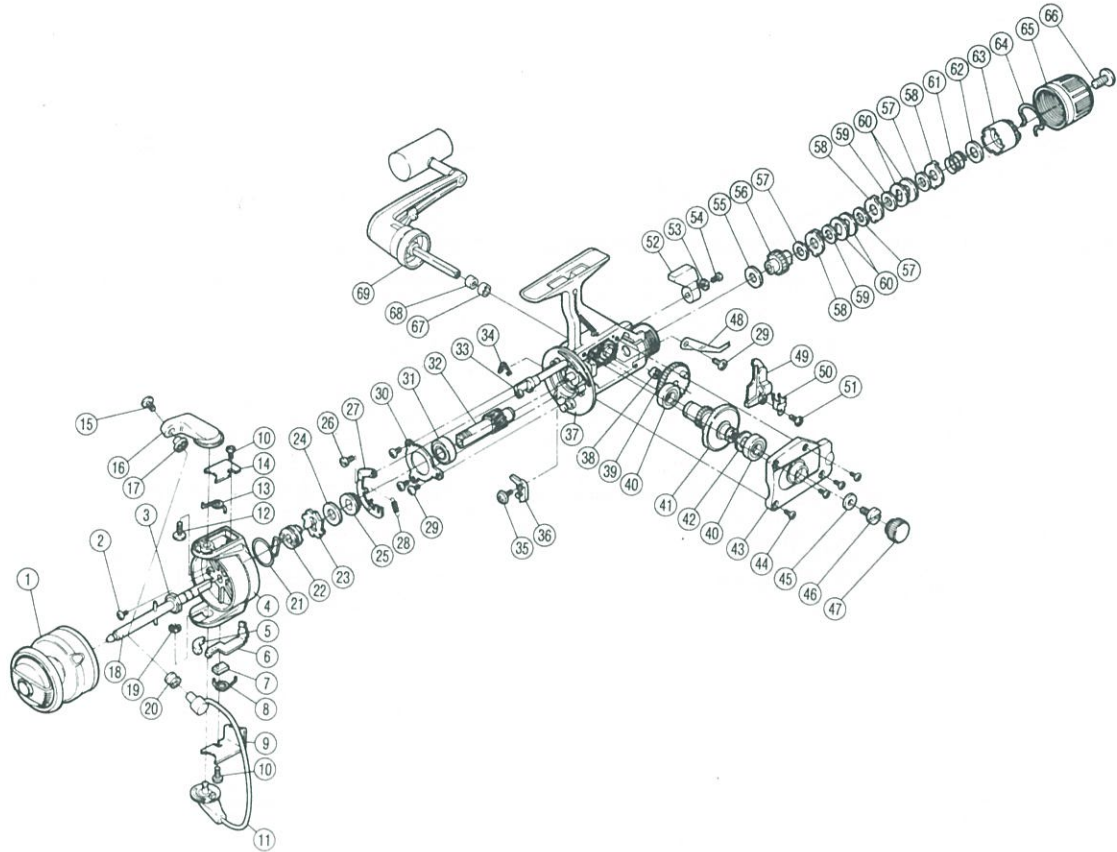

カーボマチック・スペシャル GT-R4000

短縮コード 00406

部品番号	コード No.	部品名	小売推奨価格
1	6-0209854000	スプール組	1,800
2	7-0013303100	ナットコルミ止メネジ	50
3	7-0311143000	回転枠ナット	50
4	7-0301294020	回転枠	500
5	7-0355294010	内ゲリスライドカム	50
6	7-0336294000	内ゲリレバー	50
7	7-0369294000	内ゲリレバーガイド	50
8	7-0337294000	内ゲリレバーバネ	50
9	7-0338294000	内ゲリレバーカバー	50
10	7-0013403400	トーションバネカバーボルト	50
11	6-030929400S	ベールアーム組	500
12	7-0013404300	アームカム取付ケボルト	50
13	7-0310284200	トーションバネ	50
14	7-0307294100	トーションバネカバー	50
15	7-0013406110	アーム固定ボルト	50
16	7-0303294300	アームカム	200
17	7-0318294000	アームローラ受け	50
18	6-0219394000	スプール軸	400
19	7-0040106000	E形止メ輪3	50
20	7-0304294000	アームローラ(S.I.C)	500
21	7-0422294000	ストッパーバネ	50
22	7-0498294500	ストッパーバネカラー	50
23	7-0421294000	歯付トッパー	50
24		調整座金	50
25	7-0428294300	歯付ストッパー受けカラー	50

部品番号	コード No.	部品名	小売推奨価格
26	7-0544294000	音出シカム固定ボルト	50
27	6-0559294000	音出シカム組	100
28	7-0542294000	音出シバネ	50
29	7-0011304800	固定ボルト	50
30	7-0403294000	ベアリング押サエ板	50
31	7-0402013000	本体用ベアリング	600
32	7-0407294000	ピニオンギヤ	300
33	7-0424294300	ストッパーカム	100
34	7-0426294000	クリックバネ	50
35	7-0425394000	ストッパー固定ボルト	50
36	6-0419294000	ストッパー	50
37	6-040985400S	本体	700
38	7-0537294000	摺動子ギヤカラー	50
39	7-0411294300	摺動子ギヤ	100
40	7-0608251000	フタ用ベアリング	600
41	7-0408294300	マスターギヤ	300
42	7-0446294000	摺動子座金	50
43	6-060984400S	フタ	300
44	7-0011403010	フタ固定ボルト	50
45	7-0725294000	ハンドル固定ボルト座金	50
46	7-0710245000	ハンドル固定ボルト	100
47	7-0453214010	防水キャップ	100
48	7-0122394000	音出シ板バネ	50
49	7-0410294300	摺動子	100
50	7-0538294000	摺動子受け	50