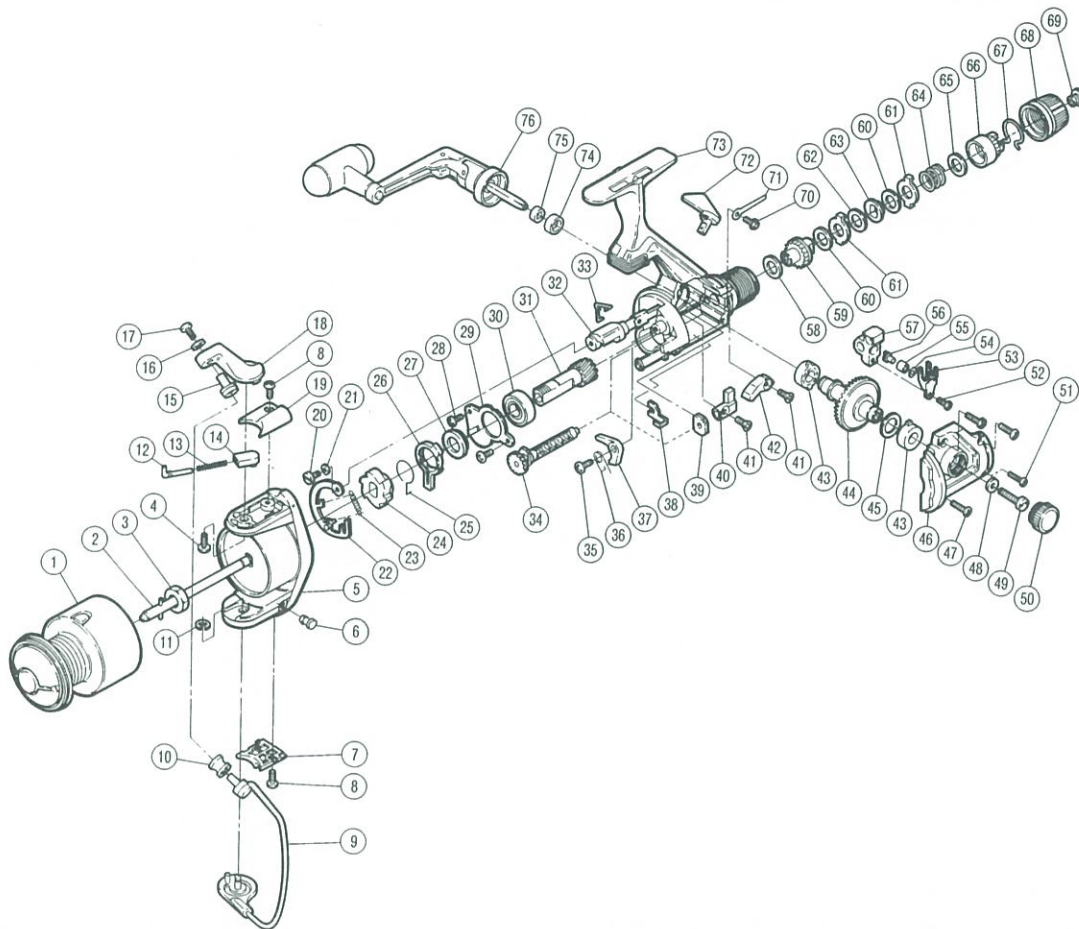

チタノス・エアレックスGT-R2000α

商品コード 5-SC21 2000

製品標準小売価格 6,700円

短縮コード **00514**

短縮コード **00555**(サイレント)

部品番号	コード No.	部品名	小売推奨価格
1	6-0209902030	スプール組	1,500
2	6-0219902000	スプール軸組	300
3	7-0311291510	回転枠ナット	50
4	7-0013404400	アームカム取付ケボルト	50
5	6-030165204 S	回転枠組	300
6	7-0390061000	ベールバネ止め栓	50
7	7-0338652040	ベールバネカバー	50
8	7-0013301410	アームカムバネカバー取付ケボルト	50
9	6-030965200 S	ベールアーム組	300
10	7-0304292000	アームローラー(S.I.C)	500
11	7-0040304000	E形止め輪 2.5	50
12	7-0378652010	アームバネガイド(A)	50
13	7-0377652000	アームカムバネ	50
14	7-0378652020	アームバネガイド(B)	50
15	7-0318293000	アームローラー受け	50
16	7-0316011100	アーム固定ボルト座金	50
17	7-0013404200	アーム固定ボルト	50
18	7-0303652000	アームカム	200
19	7-0307652040	アームカムバネカバー	50
20	7-0544291500	音出シカム固定ボルト	50
21		音出シカム調整座金	50
22	6-0559652000	音出シカム組	200
23	7-0542291500	音出シバネ	50
24	7-0421652010	歯付ストッパー	100
25	7-0807932000	サイレントカムバネ	50
26	7-0522652010	サイレントカム	50
27	7-0428652000	歯付ストッパー受けカラー	50
28	7-0013301400	ベアリング押さえ板固定ボルト	50
29	7-0403652000	ベアリング押さえ板	50
30	7-0402193000	ピニオンギヤ用ベアリング	600
31	7-0407902000	ピニオンギヤ	400
32	7-0424902000	ストッパーカム	100
33	7-0426652000	クリックバネ	50
34	6-0560902000	クロスギヤ軸組	400
35	7-0013405400	ストッパー固定ボルト	50
36	7-0422240200	ストッパーバネ	50
37	7-0427652000	ストッパー	50
38	7-0563902000	クロスギヤ止め	50

120

ハンドル

700