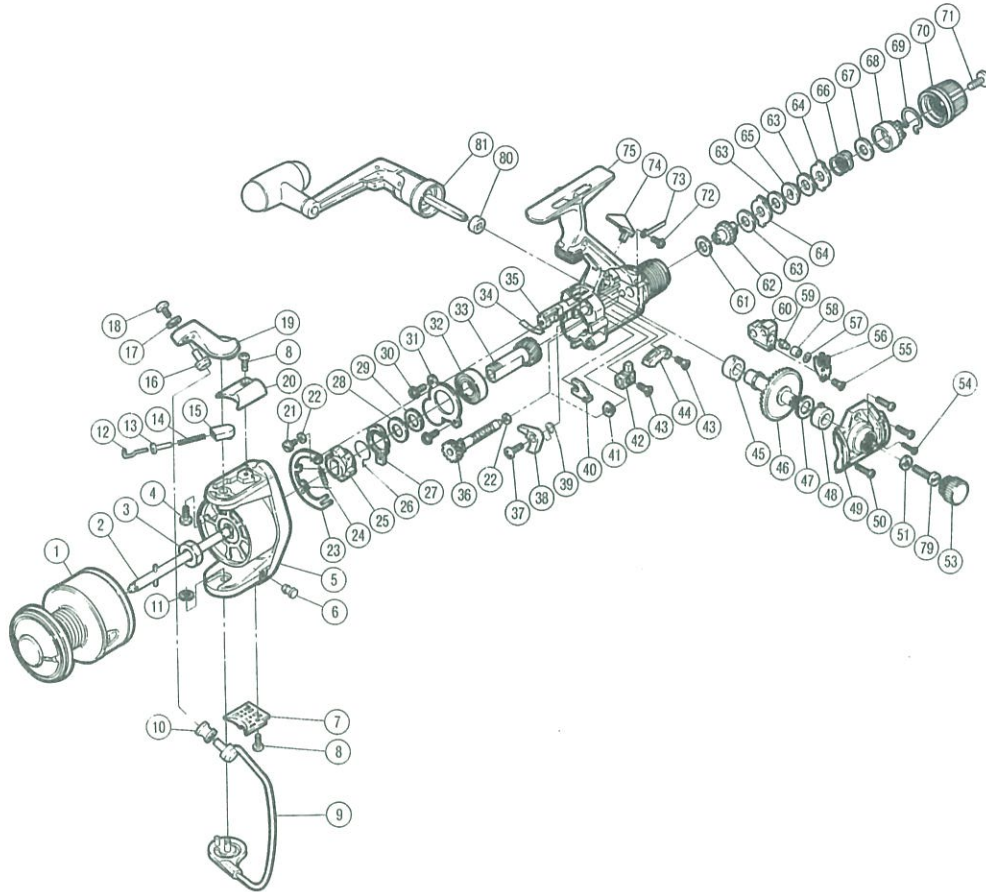

チタノス・エアレックスGT-R1500

短縮コード **00521**

短縮コード **00562**(サイレント)

部 番	品 号	部 品 名	小売推奨 備 格
1		スプール組	700
2		スプール軸組	300
3		回転枠ナット	50
4		アームカム取付ケボルト	50
5		回転枠組	300
6		ベールバネ止め栓	50
7		ベネバネカバー	50
8		アームカムバネカバー取付ケボルト	50
9		ベールアーム組	300
10		アームローラ(S.I.C)	500
11		E形止め軸2.5	50
12		アームバネガイド(A)	50
13		アームカムバネカラー	50
14		アームカムバネ	50
15		アームバネガイド(B)	50
16		アームローラ受け	50
17		アーム固定ボルト座金	50
18		アーム固定ボルト	50
19		アームカム	200
20		アームカムバネカバー	50
21		音出シカム固定ボルト	50
22		調整座金	50
23		音出シカム組	200
24		音出シバネ	50
25		歯付トッパー	100
26		サイレントカムバネ	50
27		サイレントカム	50

部 番	品 号	部 品 名	小売推奨 備 格
28		サイレントカム座金	50
29		歯付ストッパー受カラー	50
30		ベアリング押サエ板固定ボルト	50
31		ベアリング押サエ板	50
32		ピニオンギヤ用ベアリング	600
33		ピニオンギヤ	400
34		クリックバネ	50
35		ストッパーカム	100
36		クロスギヤ軸組	400
37		ストッパー固定ボルト	50
38		ストッパー	50
39		ストッパーバネ	50
40		クロスギヤ止め	50
41		クロスギヤブッシュ(後)	50
42		ストッパーカム用カム	50
43		ストッパーカム固定ボルト	50
44		ストッパーつまみ用カム	50
45		本体用ブッシュ	50
46		マスターギヤ	300
47		マスターギヤ調整座金	50
48		フタ用ブッシュ	50
49		フタ組	300
50		フタ固定ボルト(A)	50
51		ハンドル固定ボルト座金	50
52		ハンドル固定ボルト	100
53		防水キャップ	100
54		フタ固定ボルト(B)	50

部 番	品 号	部 品 名	小売推奨 備 格
55		摺動子受け固定ボルト	50
56		摺動子受け	50
57		クロスギヤビン調整座金	50
58		クロスギヤビンカラー	50
59		クロスギヤビン	100
60		摺動子	100
61		ドラッグ板C(布)	50
62		リアドラッグブッシュ	100
63		ドラッグ板D(黒)	50
64		ドラッグ板B(耳付)	50
65		ドラッグ板A(小判)	50
66		リアドラッグバネ	50
67		リアドラッグバネ座金	50
68		リアドラッグインサート	100
69		抜け止め音出シバネ	50
70		リアドラッグニギリ組	300
71		リアドラッグ止めネジ	100
72		音出シ板バネ固定ボルト	50
73		音出シ板バネ	50
74		ストッパーつまみ	100
75		本体組	500
76		ハンドル軸カラー	50
77		ハンドル軸ユルミ止め座金	50
78		ハンドル組	700