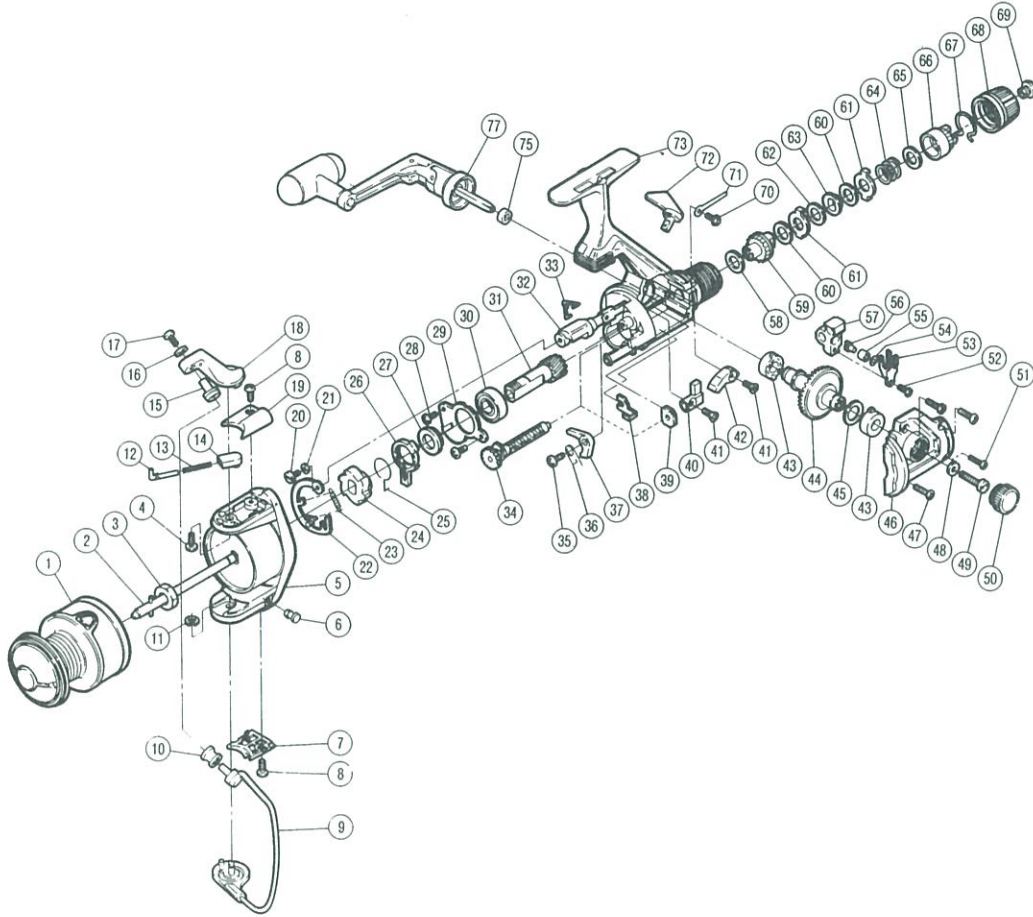

チタノス・エアレックスGT-R2000

短縮コード **00522**

短縮コード **00563**(サイレント)

部番	品名	小売推奨価格
1	スプール組	700
2	スプール軸組	300
3	回転枠ナット	50
4	アームカム取付ケボルト	50
5	回転枠組	300
6	ベールバネ止め栓	50
7	ベールバネカバー	50
8	アームカムバネカバー取付ケボルト	50
9	ベールアーム組	300
10	アームローラ(S.I.C)	500
11	E形止メ輪2.5	50
12	アームバネガイド(A)	50
13	アームカムバネ	50
14	アームバネガイド(B)	50
15	アームローラ受け	50
16	アーム固定ボルト座金	50
17	アーム固定ボルト	50
18	アームカム	200
19	アームカムバネカバー	50
20	音出シカム固定ボルト	50
21	音出シカム調整座金	50
22	音出シカム組	200
23	音出シバネ	50
24	歯付ストッパー	100
25	サイレントカムバネ	50
26	サイレントカム	50

部番	品名	小売推奨価格
27	歯付ストッパー受カラー	50
28	ベアリング押サエ板固定ボルト	50
29	ベアリング押サエ板	50
30	ピニオンギヤ用ベアリング	600
31	ピニオンギヤ	400
32	ストッパーカム	100
33	クリックバネ	50
34	クロスギヤ軸組	400
35	ストッパー固定ボルト	50
36	ストッパーバネ	50
37	ストッパー	50
38	クロスギヤ止め	50
39	クロスギヤブッシュ(後)	50
40	ストッパーカム用カム	50
41	ストッパーカム固定ボルト	50
42	ストッパーツマミ用カム	50
43	フタ用ブッシュ	50
44	マスターギヤ	300
45	マスターギヤ調整座金	50
46	フタ組	300
47	フタ固定ボルト(A)	50
48	ハンドル固定ボルト座金	50
49	ハンドル固定ボルト	100
50	防水キャップ	100
51	フタ固定ボルト(B)	50
52	摺動子受け固定ボルト	50

部番	品名	小売推奨価格
53	摺動子受け	50
54	クロスギヤビン調整座金	50
55	クロスギヤビンカラー	50
56	クロスギヤビン	100
57	摺動子	100
58	ドラッグ板C(布)	50
59	リアドラッグブッシュ	100
60	ドラッグ板H(黒)	50
61	ドラッグ板B(耳付)	50
62	ドラッグ板H(布)	50
63	ドラッグ板A(小判)	50
64	リアドラッグバネ	50
65	リアドラッグバネ座金	50
66	リアドラッグインサート	100
67	抜止め音出シバネ	50
68	リアドラッグニギリ組	300
69	リアドラッグ止めネジ	100
70	音出シバネ固定ボルト	50
71	音出シバネ	50
72	ストッパーツマミ	100
73	本体組	500
74	ハンドル軸カラー	50
75	ハンドル軸コイル止め座金	50
76	ハンドル組	800