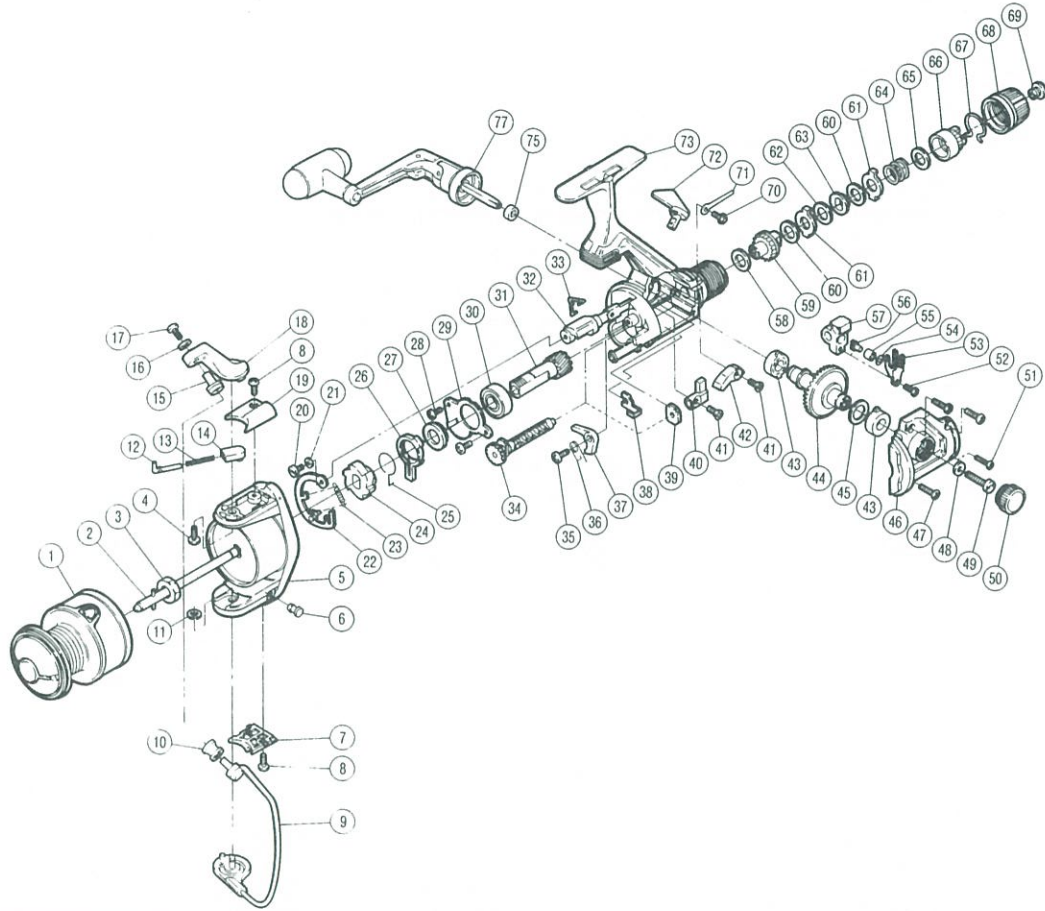

## チタノス・エアレックスGT-R3000

短縮コード **00524**

短縮コード **00565**(サイレント)

部 品 番 号	部 品 名	小売推奨 価 格
1	スプール組	800
2	スプール軸組	300
3	回転枠ナット	50
4	アームカム取付ケボルト	50
5	回転枠組	300
6	ベールバネ止め栓	50
7	ベールバネカバー	50
8	アームカムバネカバー取付ケボルト	50
9	ベールアーム組	400
10	アームローラ(S.I.C)	500
11	E形止メ輪2.5	50
12	アームバネガイド(A)	50
13	アームカムバネ	50
14	アームバネガイド(B)	50
15	アームローラ受け	50
16	アーム固定ボルト座金	50
17	アーム固定ボルト	50
18	アームカム	200
19	アームカムバネカバー	50
20	音出シカム固定ボルト	50
21	音出シカム調整座金	50
22	音出シカム組	200
23	音出シバネ	50
24	歯付ストッパー	100
25	サイレントカムバネ	50
26	サイレントカム	50

部 品 番 号	部 品 名	小売推奨 価 格
27	歯付ストッパー受カラー	50
28	ベアリング押さえ板固定ボルト	50
29	ベアリング押さえ板	50
30	ピニオンギヤ用ベアリング	600
31	ピニオンギヤ	400
32	ストッパーカム	100
33	クリックバネ	50
34	クロスギヤ軸組	400
35	ストッパー固定ボルト	50
36	ストッパーバネ	50
37	ストッパー	50
38	クロスギヤ止め	50
39	クロスギヤブッシュ(後)	50
40	ストッパーカム用カム	50
41	ストッパーカム固定ボルト	50
42	ストッパーツマミ用カム	50
43	フタ用ブッシュ	50
44	マスターギヤ	300
45	マスターギヤ調整座金	50
46	フタ組	300
47	フタ固定ボルト(A)	50
48	ハンドル固定ボルト座金	50
49	ハンドル固定ボルト	100
50	防水キャップ	100
51	フタ固定ボルト(B)	50
52	摺動子受け固定ボルト	50

部 品 番 号	部 品 名	小売推奨 価 格
53	摺動子受け	50
54	クロスギヤビン調整座金	50
55	クロスギヤビンカラー	50
56	クロスギヤビン	100
57	摺動子	100
58	ドラッグ板C(布)	50
59	リアドラッグブッシュ	100
60	ドラッグ板H(黒)	50
61	ドラッグ板B(耳付)	50
62	ドラッグ板H(布)	50
63	ドラッグ板A(小判)	50
64	リアドラッグバネ	50
65	リアドラッグバネ	50
66	リアドラッグインサート	100
67	抜ケ止め音出シバネ	50
68	リアドラッグニギリ組	300
69	リアドラッグ止めメネジ	100
70	音出シ板バネ固定ボルト	50
71	音出シ板バネ	50
72	ストッパーツマミ	100
73	本体組	500
74	ハンドル軸カラー	50
75	ハンドル軸ユルミ止め座金	50
76	ハンドル組	900