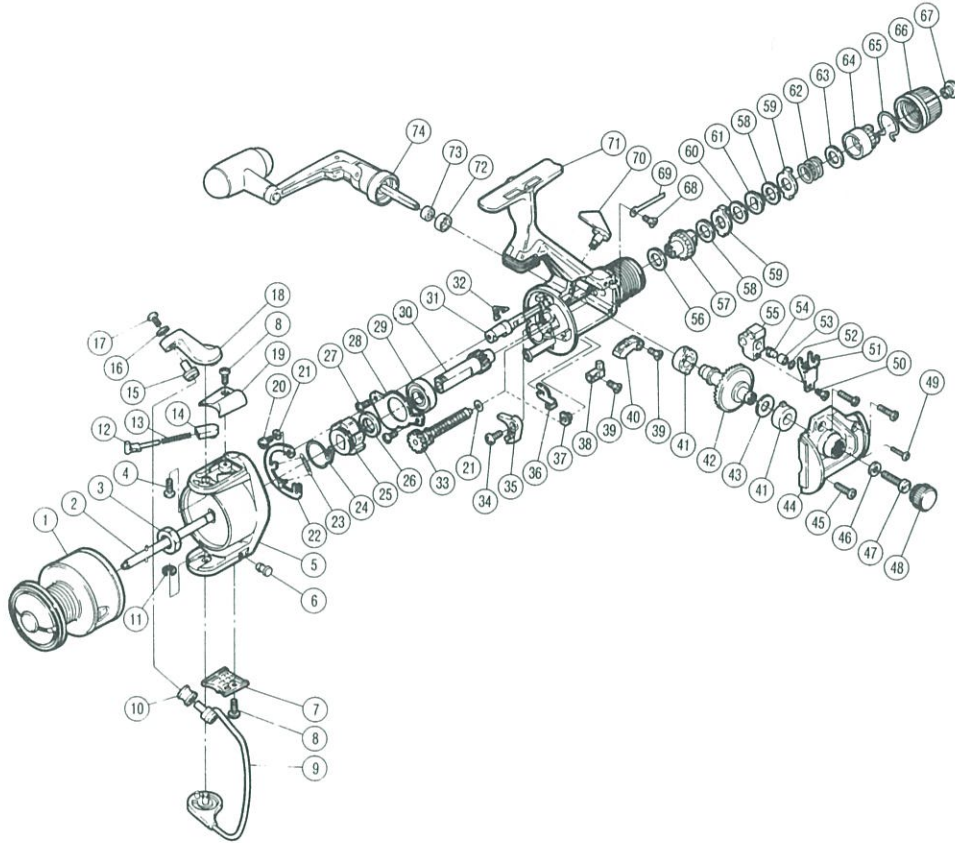

チタノス・エアレックスGT-R5000

短縮コード **00527**

短縮コード **00568**(サイレント)

部 品 号	部 品 名	小売推奨 価 格
1	スプール組	1,000
2	スプール軸組	400
3	回転枠ナット	50
4	アームカム取付ケボルト	50
5	回転枠組	400
6	ベールバネ止め栓	50
7	ベールバネカバー	50
8	アームカムバネカバー取付ケボルト	50
9	ベールアーム組	400
10	アームローラ(S.I.C)	500
11	E形止め輪2.5	50
12	アームバネガイド(A)	50
13	アームカムバネ	50
14	アームバネガイド(B)	50
15	アームローラ受け	50
16	アーム固定ボルト座金	50
17	アーム固定ボルト	50
18	アームカム	200
19	アームカムバネカバー	50
20	音出シカム固定ボルト	50
21	調整座金	50
22	音出シカム組	200
23	音出シバネ	50
24	ストッパーバネ	50
25	歯付ストッパー	100

部 品 号	部 品 名	小売推奨 価 格
26	歯付ストッパー受カラー	50
27	ベアリング押サエ板固定ボルト	50
28	ベアリング押サエ板	50
29	ピニオンギヤ用ベアリング	600
30	ピニオンギヤ	400
31	ストッパーカム	100
32	クリックバネ	50
33	クロスギヤ軸組	400
34	ストッパー固定ボルト	50
35	ストッパー	50
36	クロスギヤ止め	50
37	クロスギヤブッシュ(後)	50
38	ストッパーカム用カム	50
39	ストッパーカム固定ボルト	50
40	ストッパーツマミ用カム	50
41	フタ用ブッシュ	50
42	マスターギヤ	300
43	マスターギヤ調整座金	50
44	フタ組	300
45	フタ固定ボルト(A)	50
46	ハンドル固定ボルト座金	50
47	ハンドル固定ボルト	100
48	防水キャップ	100
49	フタ固定ボルト(B)	50
50	摺動子受け固定ボルト	50

部 品 号	部 品 名	小売推奨 価 格
51	摺動子受け	50
52	クロスギヤピン調整座金	50
53	クロスギヤピンカラー	50
54	クロスギヤピン	100
55	摺動子	100
56	ドラッグ板C(布)	50
57	リアドラッグブッシュ	100
58	ドラッグ板H(黒)	50
59	ドラッグ板(耳付)	50
60	ドラッグ板H(布)	50
61	ドラッグ板A(小判)	50
62	リアドラッグバネ	50
63	リアドラッグバネ座金	50
64	リアドラッグインサート	100
65	抜け止め音出シバネ	50
66	リアドラッグニギリ組	300
67	リアドラッグ止めネジ	100
68	音出シ板バネ固定ボルト	50
69	音出シ板バネ	50
70	ストッパーツマミ	100
71	本体組	500
72	ハンドル軸カラー	50
73	ハンドル軸ホルミ止め座金	50
74	ハンドル組	1,000