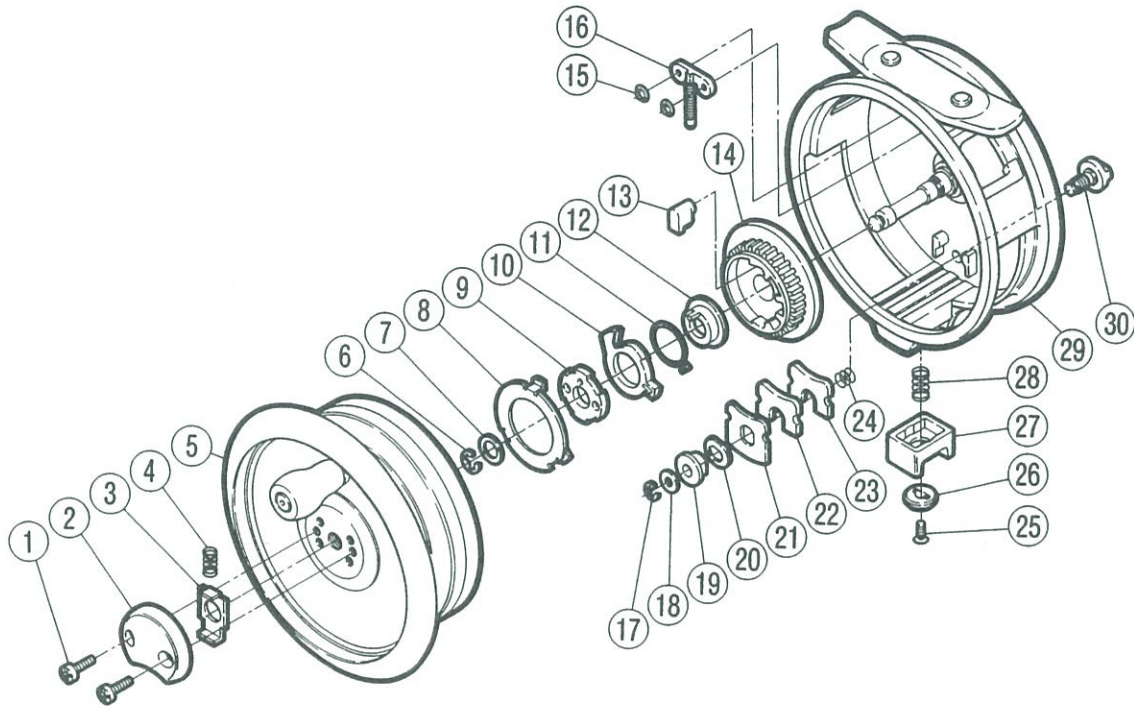

## ツインパワー黒鯛

商品コード (左) 5-R102 0000  
(右) 5-R102 0001

本体価格(税別) 8,700円

短縮コード (左) **00611**  
(右) **00626**

部品番号	部品名	本体価格(税別)
1	ワンタッチカバー固定ボルト	50
2	ワンタッチカバー	200
3	ワンタッチレバー	100
4	ワンタッチバネ	50
5	スプール組	4,000
6	E形止メ輪 3.2	50
7	歯付ストッパー押サエ板	50
8	ブレーキドラムカバー	300
9	歯付ストッパー	200
10	サイレントカム	100
11	サイレントカムバネ	100
12	歯付ストッパー受けカラー	200
13	ストッパー	100
14	ディスクブレーキドラム	700
15	プッシュナット(SPN-1.5)	50

部品番号	部品名	本体価格(税別)
16	音出シバネ受け組	200
17	E形止メ輪 1.5	50
18	ドラグナット抜け止メ座金	50
19	ドラグナット	100
20	ドラグバネ(波バネ)	50
21	ドラグ板	100
22	ドラグ座金A	100
23	ドラグ座金B	100
24	ドラグツマミユルミ止メバネ	50
25	糸止メ固定ボルト	50
26	糸止メ	100
27	ダンパー	200
28	ダンパー用バネ	50
29	本体組	4,500
30	ドラグツマミ	200