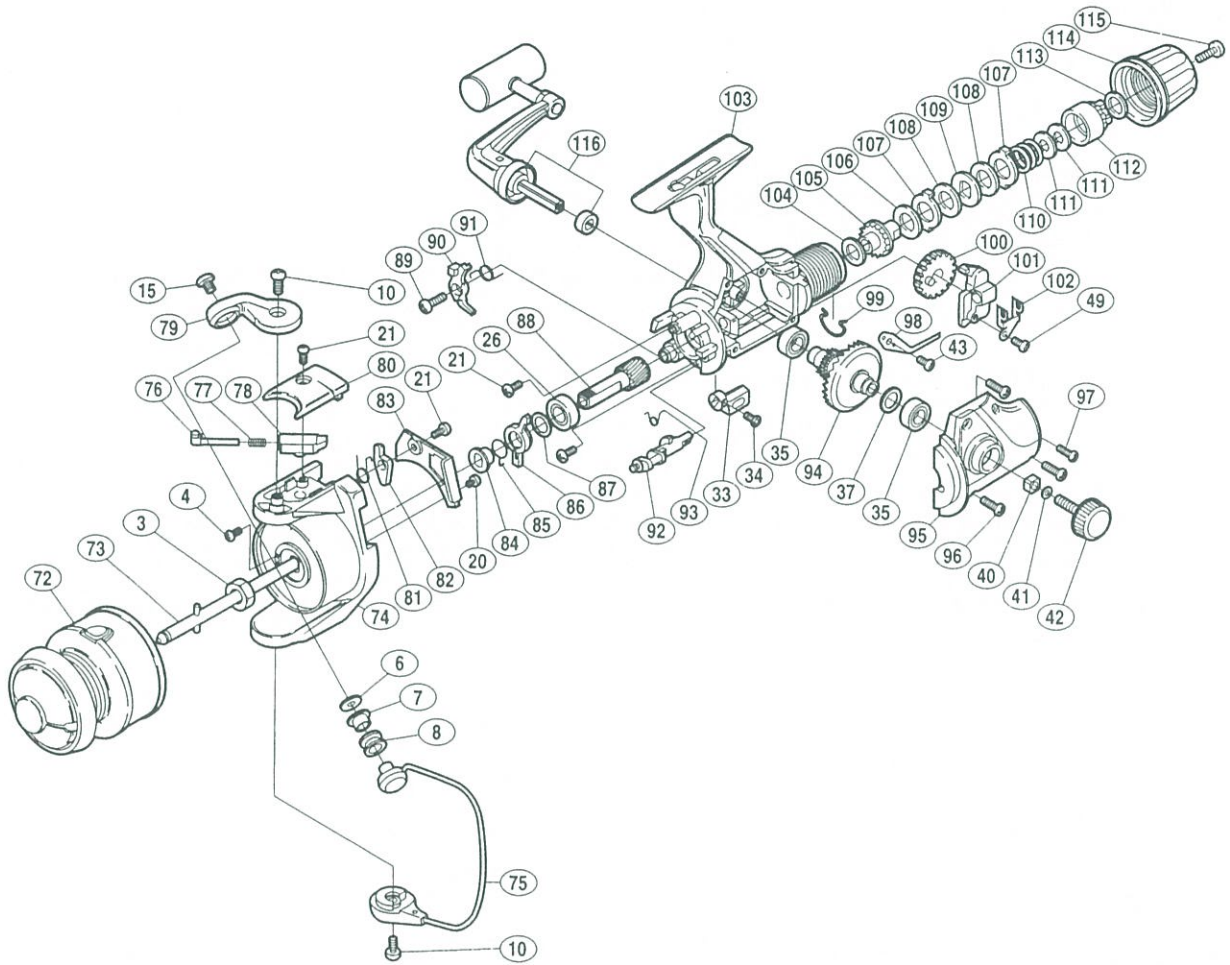

製品標準小売価格 6,000円

短縮コード **00830**

部番	品号	部品名	小売推奨価格
3		回転枠ナット	100
4		ナットコルミ止メネジ	50
6		アームローラ座金	50
7		アームローラプッシュ	50
8		アームローラ	100
10		固定ボルト	50
15		アーム固定ボルト	50
20		バランスガード固定ボルト	50
21		固定ボルト	50
26		ピニオンギヤ用ベアリング	600
33		ストッパーツマミ	100
34		ストッパーツマミ固定ボルト	50
35		マスターギヤ用ベアリング	600
37		マスターギヤ調整座金(φ7×φ10)	50
40		防水キャップコルミ止メ	50
41		ハンドル固定ボルト座金	50
42		防水キャップ	150
43		音出シ板バネ固定ボルト	50
49		摺動子固定ボルト	50
72		スプール組	1400
73		スプール軸組	300
74		回転枠	800
75		ベールアーム組	500
76		アームバネガイド(A)	50
77		アームカムバネ	50

部番	品号	部品名	小売推奨価格
78		アームバネガイド(B)	50
79		アームカム	150
80		アームカムバネカバー	50
81		内ゲリレバーバネ	50
82		内ゲリレバー	100
83		バランスガード	100
84		サイレントカムカラー	50
85		サイレントカムバネ	50
86		サイレントカム	50
87		ピニオンプッシュ座金	50
88		ピニオンギヤ	500
89		ストッパー固定ボルト	50
90		ストッパー	200
91		ストッパーバネ	50
92		ストッパーカム	50
93		クリックバネ	50
94		マスターギヤ	400
95		フタ組	500
96		フタ固定ボルト(大-シルバー)	50
97		フタ固定ボルト(小-黒)	50
98		音出シ板バネ	50
99		抜ケ止メ音出シバネ	50
100		摺動子ギヤ	100
101		摺動子	100
102		摺動子受け	50

部番	品号	部品名	小売推奨価格
103		本体組	800
104		ドラッグ板C(布)	50
105		リアドラッグブッシュ	100
106		ドラッグ板H(布)	50
107		ドラッグ板B(耳付)	50
108		ドラッグ板H(青)	50
109		ドラッグ板A(小判)	50
110		リアドラッグバネ	50
111		リアドラッグバネ座金	50
112		リアドラッグインサート	100
113		抜ケ止メ座金	50
114		リアドラッグニギリ組	300
115		リアドラッグ止メネジ	50
116		ハンドル組	800