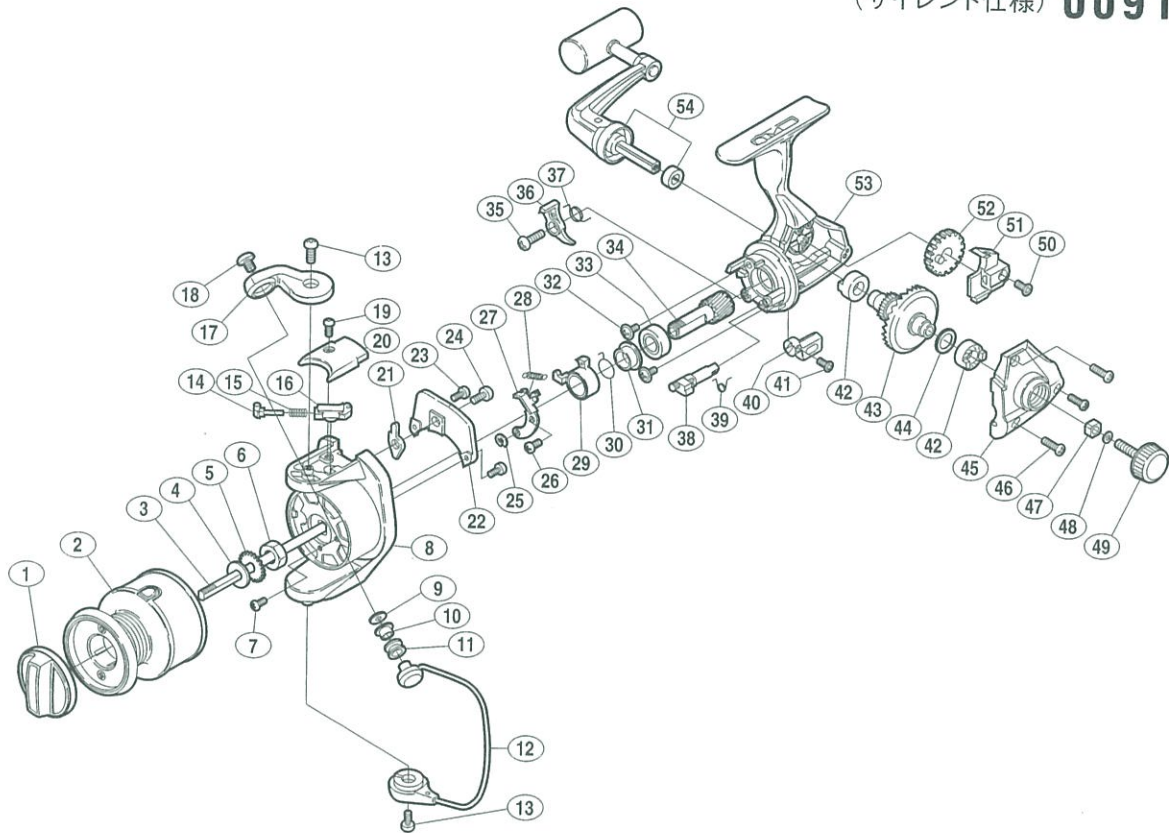

## '94 エアーレックス 1000

商品コード (軽快サウンド仕様) 5-SC49 1000  
(サイレント仕様) 5-SC49 1100

製品標準小売価格 5,300円

短縮コード (軽快サウンド仕様) **00918**  
(サイレント仕様) **00919**

部品番号	部品名	小売推奨価格
1	ドラグツマミ組	400
2	スプール組	2,000
3	スプール軸	400
4	スプール座金	50
5	スプール受け	50
6	回転枠ナット	100
7	ナットユルミ止メネジ	50
8	回転枠	600
9	アームローラ座金	50
10	アームローラブッシュ	50
11	アームローラ	500
12	ベールアーム組	500
13	固定ボルト	50
14	アームバネガイド(A)	50
15	アームカムバネ	50
16	アームバネガイド(B)	50
17	アームカム	200
18	アーム固定ボルト	50
19	アームカムバネカバー固定ボルト	50
20	アームカムバネカバー	50
21	内ゲリレバー	100

部品番号	部品名	小売推奨価格
22	バランサーガード	200
23	バランサーガード固定ボルト	50
24	内ゲリレバー固定ボルト	50
25	E型止メ輪2	50
26	音出シカム固定ボルト	50
27	音出シカム組	200
28	音出シツメバネ	50
29	サイレントカム	50
30	サイレントカムバネ	50
31	サイレントカムカラー	50
32	ベアリング固定ボルト	50
33	ピニオンギヤ用ベアリング	600
34	ピニオンギヤ	400
35	ストッパー固定ボルト	100
36	ストッパー	100
37	ストッパーバネ	50
38	ストッパーカム	100
39	クリックバネ	50
40	ストッパーツマミ	200
41	ストッパーツマミ固定ボルト	50
42	マスターギヤ用ブッシュ	50

部品番号	部品名	小売推奨価格
43	マスターギヤ	300
44	マスターギヤ調整座金(#7×#10)	50
45	フタ組	400
46	フタ固定ボルト	50
47	防水キャップユルミ止メ	50
48	ハンドル固定ボルト座金	50
49	防水キャップ	150
50	摺動子固定ボルト	50
51	摺動子	100
52	摺動子ギヤ	100
53	本体組	800
54	ハンドル組	1,200