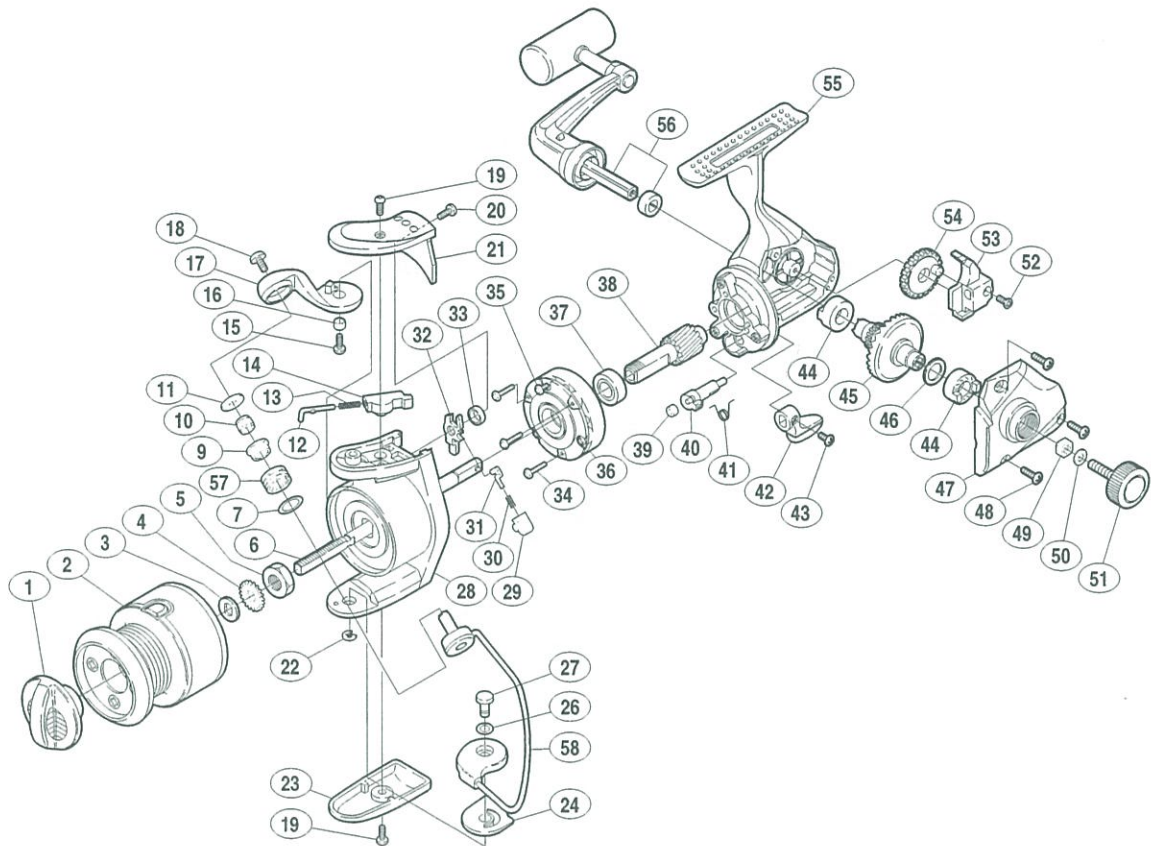

製品標準小売価格 6,000円

短縮コード **01136**

部品番号	部品名	小売推奨価格
1	ドラッグツマミ組	300
2	スプール組	2,000
3	スプール座金	50
4	スプール受け	50
5	回転枠ナット	100
6	スプール軸	300
7	アームローラ受け座金	50
9	アームローラブッシュ	50
10	アームローラカラー	50
11	アームローラ座金	50
12	アームバネガイド(A)	50
13	アームカムバネ	50
14	アームバネガイド(B)	50
15	アームカム取付ケボルト	50
16	アームカムブッシュ	50
17	アームカム	200
18	アーム固定軸取付ケボルト	50
19	取付ケボルト	50
20	アームカムバネカバー取付ケボルト(B)	50

部品番号	部品名	小売推奨価格
21	アームカムバネカバー	100
22	E形止メ輪 2.5	50
23	ベール取付ケカムガード	100
24	ベール取付ケカムシート	50
26	ベール取付ケカム調整座金	50
27	取付ケカム固定軸	100
28	回転枠	700
29	内ゲリバネガイド(B)	100
30	内ゲリレバーバネ	50
31	内ゲリバネガイド(A)	100
32	内ゲリレバー	100
33	内ゲリレバー座金	50
34	ローラークラッチ固定ボルト	50
35	ローラークラッチカバーボルト	50
36	ローラークラッチ組	1,000
37	ピニオンギヤ用ベアリング	600
38	ピニオンギヤ	300
39	ストッパーカムリング	50
40	ストッパーカム	200

部品番号	部品名	小売推奨価格
41	クリックバネ	50
42	ストッパーツマミ	200
43	ストッパーツマミ固定ボルト	50
44	マスターギヤ用ブッシュ	50
45	マスターギヤ	400
46	摺動子座金(#7×#10)	50
47	フタ	300
48	フタ固定ボルト	50
49	防水キャップユルミ止め	50
50	ハンドル固定ボルト座金	50
51	防水キャップ	150
52	摺動子固定ボルト	50
53	摺動子	100
54	摺動子ギヤ	100
55	本体	800
56	ハンドル組	1,500
57	アームローラー	500
58	ベールアーム組	400