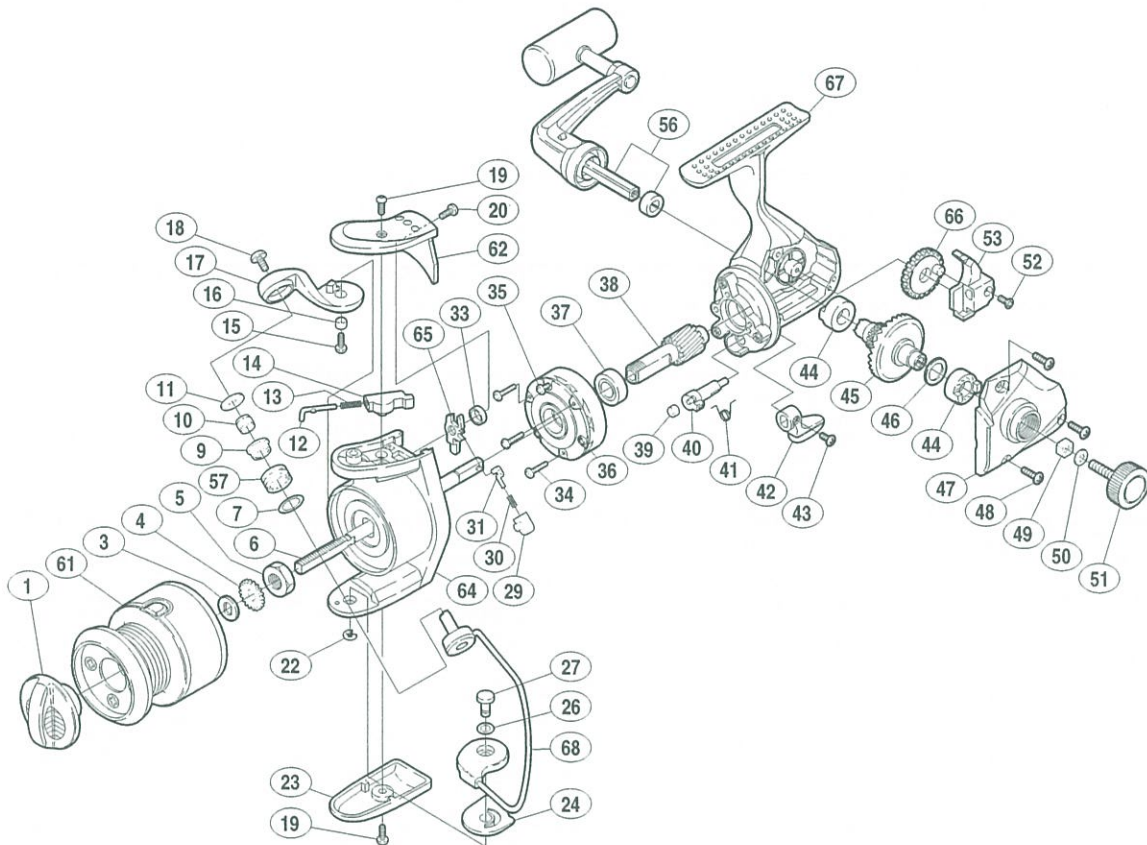

AERLEX 2000XT

商品コード 5-SC58 2000

1

製品標準小売価格 6,200円

短縮コード 01137

部品番号	部品名	小売推奨価格
1	ドラッグツマミ組	300
3	スプール座金	50
4	スプール受け	50
5	回転枠ナット	100
6	スプール軸	300
7	アームローラ受け座金	50
9	アームローラブッシュ	50
10	アームローラカラー	50
11	アームローラ座金	50
12	アームバネガイド(A)	50
13	アームカムバネ	50
14	アームバネガイド(B)	50
15	アームカム取付ケボルト	50
16	アームカムブッシュ	50
17	アームカム	200
18	アーム固定軸取付ケボルト	50
19	取付ケボルト	50
20	アームカムバネカバー取付ケボルト(B)	50
22	E形止め輪 2.5	50

部品番号	部品名	小売推奨価格
23	ベール取付ケカムガード	100
24	ベール取付ケカムシート	50
26	ベール取付ケカム調整座金	50
27	取付ケカム固定軸	100
29	内ゲリバネガイド(B)	100
30	内ゲリレバーバネ	50
31	内ゲリバネガイド(A)	100
33	内ゲリレバー座金	50
34	ローラークラッチ固定ボルト	50
35	ローラークラッチカバーボルト	50
36	ローラークラッチ組	1,000
37	ピニオンギヤ用ベアリング	600
38	ピニオンギヤ	300
39	ストップバーカムリング	50
40	ストップバーカム	200
41	クリックバネ	50
42	ストップバーツマミ	200
43	ストップバーツマミ固定ボルト	50
44	マスターギヤ用ブッシュ	50

部品番号	部品名	小売推奨価格
45	マスターギヤ	400
46	摺動子座金(#7×#10)	50
47	フタ	300
48	フタ固定ボルト	50
49	防水キャップユルミ止め	50
50	ハンドル固定ボルト座金	50
51	防水キャップ	150
52	摺動子固定ボルト	50
53	摺動子	100
56	ハンドル組	1,500
57	アームローラ	500
61	スプール組	2,200
62	アームカムバネカバー	100
64	回転枠	800
65	内ゲリレバー	100
66	摺動子ギヤ	100
67	本体	1,000
68	ベールアーム組	400