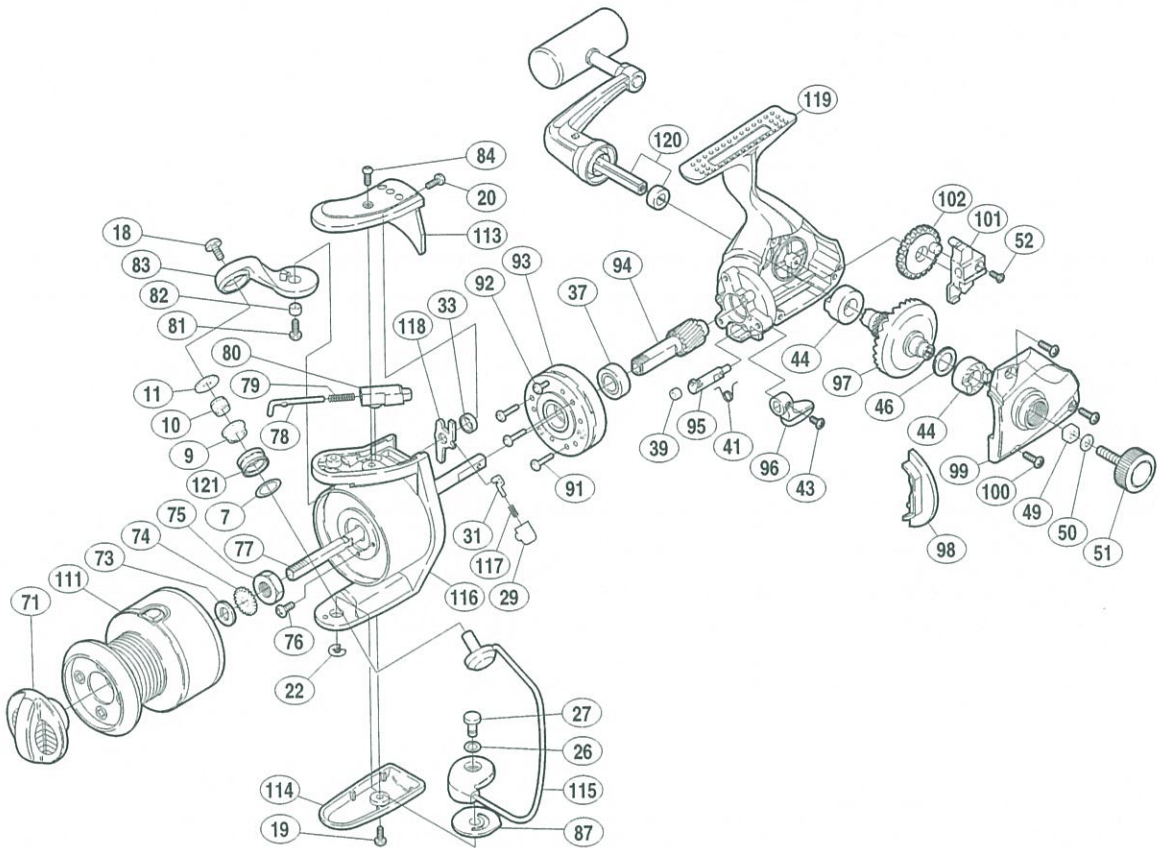

AERLEX 4000XT

商品コード 5-SC58 4000

1

製品標準小売価格 6,600円

短縮コード 01139

部品番号	部品名	小売推奨価格
7	アームローラ受け座金	50
9	アームローラブッシュ	50
10	アームローラカラー	50
11	アームローラ座金	50
18	アーム固定軸取付ケボルト	50
19	ベール取付ケカムガード取付ケボルト	50
20	アームカムバネカバー取付ケボルト(B)	50
22	E形止メ輪 2.5	50
26	ベール取付ケカム調整座金	50
27	取付ケカム固定軸	100
29	内ゲリバネガイド(B)	100
31	内ゲリバネガイド(A)	100
33	内ゲリレバー座金	50
37	ピニオンギヤ用ベアリング	600
39	ストッパーカムリング	50
41	クリックバネ	50
43	ストッパーツマミ固定ボルト	50
44	マスターギヤ用ブッシュ	50
46	摺動子座金(#7×#10)	50
49	防水キャップユルミ止メ	50

部品番号	部品名	小売推奨価格
50	ハンドル固定ボルト座金	50
51	防水キャップ	150
52	摺動子固定ボルト	50
71	ドラグツマミ組	350
73	スプール座金	50
74	スプール受け	50
75	回転枠ナット	100
76	回転枠ナットユルミ止メネジ	50
77	スプール軸	300
78	アームバネガイド(A)	50
79	アームカムバネ	50
80	アームバネガイド(B)	50
81	アームカム取付ケボルト	50
82	アームカムブッシュ	50
83	アームカム	200
84	アームカムバネカバー取付ケボルト(A)	50
87	ベール取付ケカムシート	50
91	ローラークラッチ固定ボルト	50
92	ローラークラッチカバーボルト	50
93	ローラークラッチ組	1,000

部品番号	部品名	小売推奨価格
94	ピニオンギヤ	300
95	ストッパーカム	200
96	ストッパーツマミ	200
97	マスターギヤ	400
98	フタフランジ	100
99	フタ	400
100	フタ固定ボルト	50
101	摺動子	100
102	摺動子ギヤ	100
111	スプール組	2,700
113	アームカムバネカバー	100
114	ベール取付ケカムガード	100
115	ベールアーム組	400
116	回転枠	900
117	内ゲリレバーバネ	50
118	内ゲリレバー	100
119	本体	1,000
120	ハンドル組	1,600
121	アームローラー	500