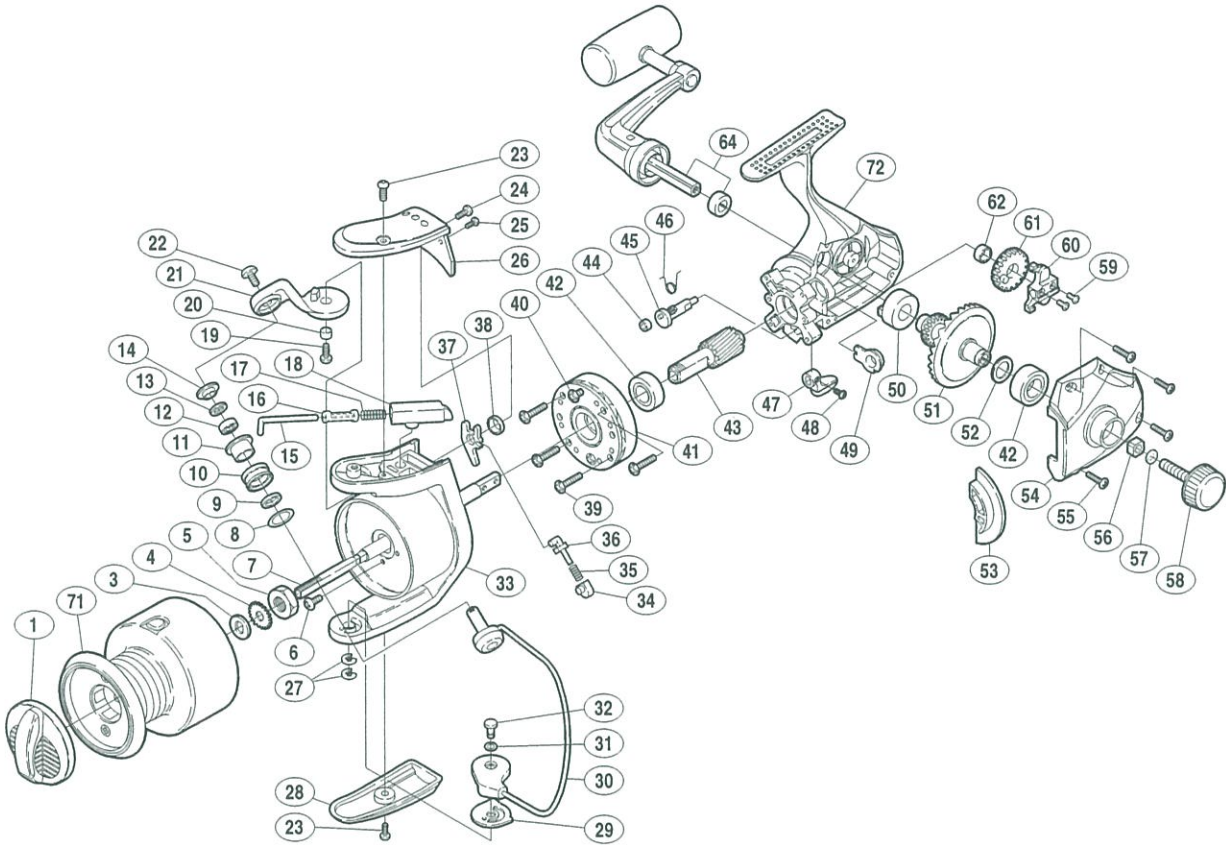

NAVI 8000XT

商品コード 5-SC57 8000

1

製品標準小売価格 11,500円

短縮コード **01190**

部品番号	部品名	小売推奨価格
1	ドラグツマミ組	600
3	スプールの座金	50
4	スプールの受け	50
5	回転枠ナット	100
6	ナットユルミ止めネジ	50
7	スプールの軸	400
8	アームローラー受け座金	50
9	アームローラーベアリングカラー	50
10	アームローラー	500
11	アームローラーブッシュ	50
12	アームローラー用ベアリング	600
13	ローラーベアリングシール	50
14	アームローラー座金	50
15	アームバネガイド(A)	100
16	バネガイド(A)カラー	50
17	アームカムバネ	50
18	アームバネガイド(B)	100
19	アームカム取付ケボルト	50
20	アームカムブッシュ	50
21	アームカム	300
22	アーム固定軸取付ケボルト	50
23	取付ケボルト(長)	50

部品番号	部品名	小売推奨価格
24	アームカムバネカバー取付ケボルト(大)	50
25	アームカムバネカバー取付ケボルト(小)	50
26	アームカムバネカバー	200
27	E形止め輪 2.5	50
28	ベール取付ケカムガード	200
29	ベール取付ケカムシート	50
30	ベールアーム組	1,000
31	ベール取付ケカム調整座金	50
32	取付ケカム固定軸	100
33	回転枠	1,000
34	内ゲリバネガイド(B)	100
35	内ゲリレバーバネ	50
36	内ゲリバネガイド(A)	100
37	内ゲリレバー	100
38	内ゲリレバー座金	50
39	ローラークラッチ固定ボルト	50
40	ローラークラッチカバーボルト	50
41	ローラークラッチ組	1,000
42	ボールベアリング	600
43	ピニオンギヤ	600
44	ストッパーカムリング	50
45	ストッパーカム	200

部品番号	部品名	小売推奨価格
46	クリックバネ	50
47	ストッパーツマミ	100
48	ストッパーツマミ固定ボルト	50
49	ピニオンギヤ用ブッシュ	50
50	ブッシュ	100
51	マスターギヤ	500
52	摺動子座金(#9×#13)	50
53	フタフランジ	200
54	フタ	500
55	フタ固定ボルト	50
56	防水キャップユルミ止め	50
57	ハンドル固定ボルト座金	50
58	防水キャップ	200
59	摺動子固定ボルト	50
60	摺動子	200
61	摺動子ギヤ	200
62	摺動子ギヤカラー	50
64	ハンドル組	1,800
71	スプールの組	3,000
72	本体	1,200