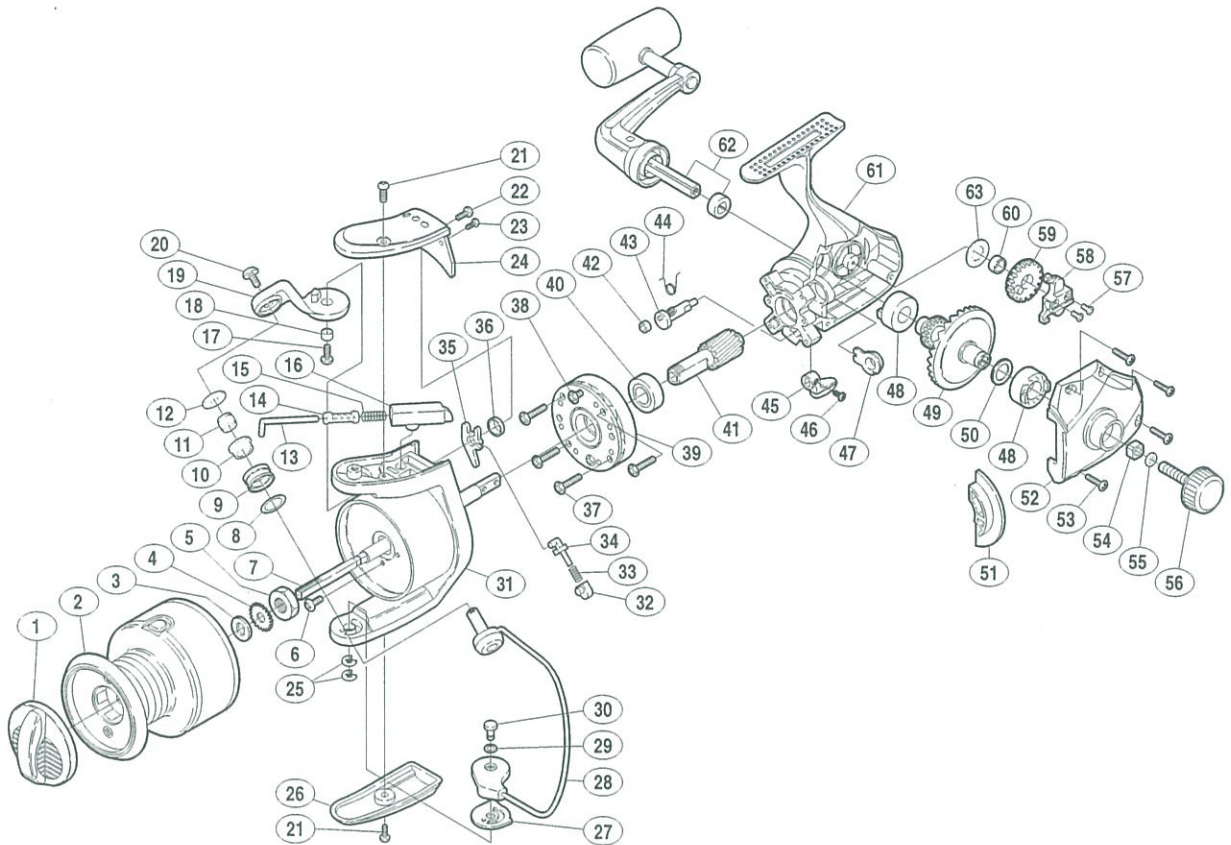

SHIMANO

AERLEX 6000XT

商品コード 5-SC58 6000

製品標準小売価格 8,600円

短縮コード **01192**

部品番号	部品名	小売推奨価格
1	ドラグツマミ組	500
2	スプール組	3,000
3	スプール座金	50
4	スプール受け	50
5	回転枠ナット	100
6	ナットユルミ止めネジ	50
7	スプール軸	300
8	アームローラー受け座金	50
9	アームローラー	500
10	アームローラーブッシュ	50
11	アームローラーカラー	50
12	アームローラ座金	50
13	アームバネガイド(A)	100
14	バネガイド(A)カラー	50
15	アームカムバネ	50
16	アームバネガイド(B)	100
17	アームカム取付ケボルト	50
18	アームカムブッシュ	50
19	アームカム	200
20	アーム固定軸取付ケボルト	50
21	取付ケボルト(長)	50

部品番号	部品名	小売推奨価格
22	アームカムバネカバー取付ケボルト(大)	50
23	アームカムバネカバー取付ケボルト(小)	50
24	アームカムバネカバー	100
25	E形止メ輪 2.5	50
26	ベール取付ケカムガード	100
27	ベール取付ケカムシート	50
28	ベールアーム組	700
29	ベール取付ケカム調整座金	50
30	取付ケカム固定軸	100
31	回転枠	900
32	内ゲリバネガイド(B)	100
33	内ゲリレバーバネ	50
34	内ゲリバネガイド(A)	100
35	内ゲリレバー	100
36	内ゲリレバー座金	50
37	ローラークラッチ固定ボルト	50
38	ローラークラッチカバーボルト	50
39	ローラークラッチ組	1,000
40	ピニオンギヤ用ベアリング	600
41	ピニオンギヤ	400
42	ストッパーカムリング	50

部品番号	部品名	小売推奨価格
43	ストッパーカム	200
44	クリックバネ	50
45	ストッパーツマミ	100
46	ストッパーツマミ固定ボルト	50
47	ピニオンギヤ用ブッシュ	50
48	ブッシュ	100
49	マスターギヤ	400
50	摺動子座金(#9×#13)	50
51	フタフランジ	100
52	フタ	400
53	フタ固定ボルト	50
54	防水キャップユルミ止め	50
55	ハンドル固定ボルト座金	50
56	防水キャップ	200
57	摺動子固定ボルト	50
58	摺動子	150
59	摺動子ギヤ	150
60	摺動子ギヤカラー	50
61	本体	1,200
62	ハンドル組	1,600
63	摺動子ギヤ調整座金	50