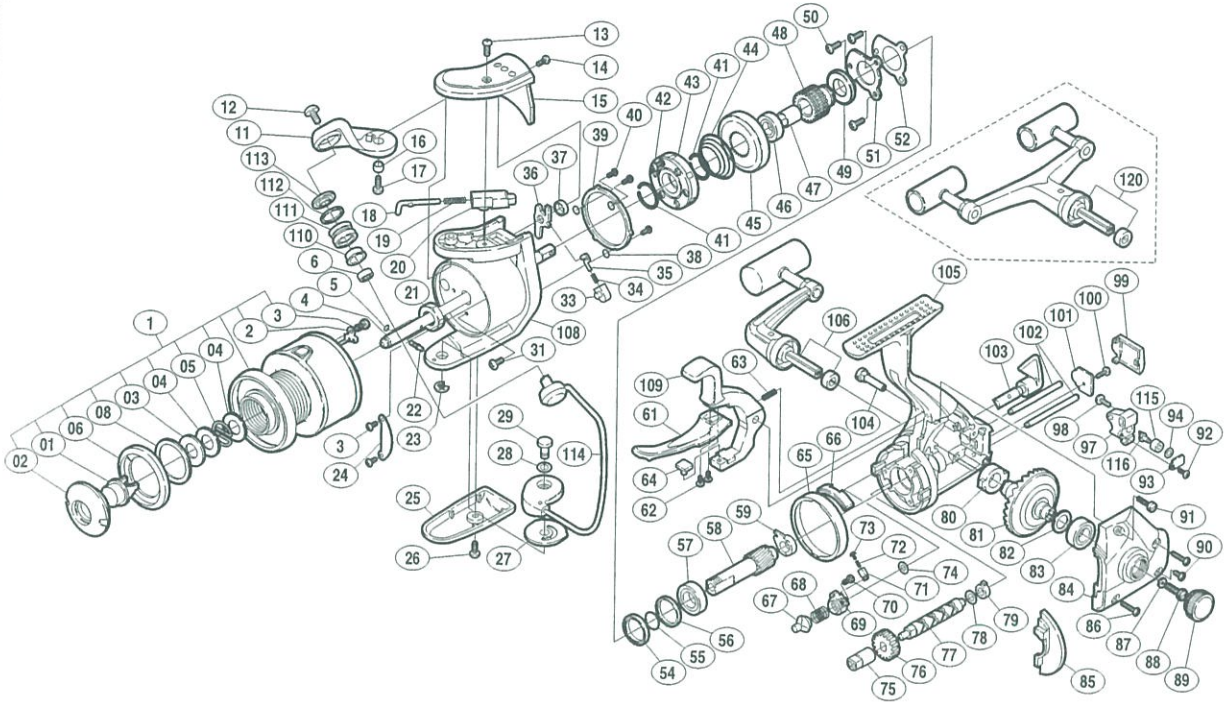

'97 BB-X 3000EV

商品コード (シングルハンドル仕様) 5-SC62 3000
(ダブルハンドル仕様) 5-SC62 3100

製品標準小売価格 14,000円
(ダブルハンドル仕様) 15,500円

短縮コード (シングルハンドル仕様) **01208**
(ダブルハンドル仕様) **01209**

小売推奨
格

部品番号	部品名	小売推奨価格
SP01	プッシュボタン	200
SP02	プッシュカラー	200
SP03	プッシュカラー座金	50
SP04	スプールパネ座金	50
SP05	スプールパネ	50
SP06	プッシュカラーリング	200
SP08	プッシュカラーリング調整座金	100
1	スプール組	4,000
2	スプールロックパネ	100
3	固定ボルト	50
4	スプール軸	500
5	スプールピン固定Oリング	50
6	アームローラー用ベアリング	600
11	アームカム	300
12	アーム固定軸取付ケボルト	50
13	アームカムパネカバー取付ケボルト(大)	50
14	アームカムパネカバー取付ケボルト(小)	50
15	アームカムパネカバー	300
16	アームカムプッシュ	50
17	アームカム取付ケボルト	50
18	アームパネガイド(A)	50
19	アームカムパネ	50
20	アームパネガイド(B)	50
21	回転枠ナット	100
22	スプール受け固定ピン	100
23	E形止メ輪 2.5	50
24	バランスカバー	100
25	ベール取付ケカムガード	250
26	ベール取付ケカムガード取付ケボルト	50
27	ベール取付ケカムシート	50
28	ベール取付ケカム調整座金	50
29	取付ケカム固定軸	50
31	回転枠ナット止メネジ	50
33	内ゲリパネガイド(B)	100
34	内ゲリレバーパネ	50
35	内ゲリパネガイド(A)	100
36	内ゲリレバー	100
37	内ゲリレバー座金	50
38	Oリング	100

部品番号	部品名	小売推奨価格
39	ローラークラッチアウト	400
40	アウター固定ボルト	50
41	ローラークラッチ止メ輪	50
42	ローラークラッチカバーボルト	50
43	ローラークラッチ組	1,200
44	ブレーキコアパネ	100
45	ブレーキコア	200
46	ローラークラッチベアリング	1,000
47	ピニオンギヤカラー	100
48	ブレーキギヤ	600
49	ブレーキコアカラー	150
50	ブレーキベアリング押サエ板固定ボルト	50
51	ブレーキベアリング押サエ板	50
52	ブレーキベアリングシール	50
54	ブレーキギヤ用ベアリング	1,300
55	ブレーキギヤベアリング止メ輪	50
56	ブレーキギヤベアリングカラー	100
57	ピニオンギヤ用ベアリング	1,000
58	ピニオンギヤ	600
59	ピニオンギヤ用プッシュ	50
61	ブレーキレバーガード	400
62	ブレーキレバーガード固定ボルト	50
63	ブレーキレバーパネ	50
64	ブレーキシュー(A)	50
65	ブレーキシュー(B)カバー	200
66	ブレーキシュー(B)	50
67	ストッパーカム	200
68	ストッパーカムパネ	50
69	ストッパーパネガイド	200
70	ストッパーパネガイド固定ボルト	50
71	パネガイド(B)	100
72	レバーパネ	50
73	パネガイド(A)	100
74	ストッパーパネガイド座金	50
75	クロスギヤプッシュ(前)	50
76	クロスギヤ用ギヤ	100
77	クロスギヤ軸	500
78	クロスギヤ軸調整座金	50
79	クロスギヤプッシュ(後)	50