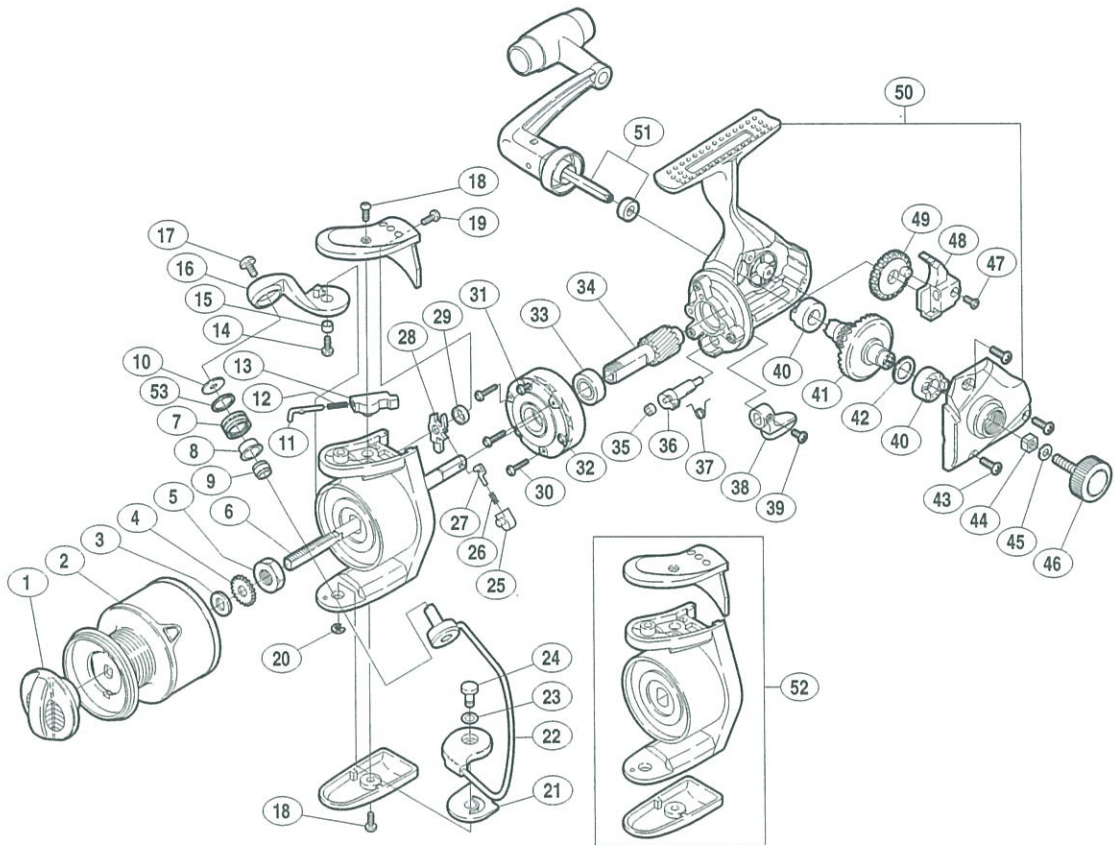

製品標準小売価格 3,600円

短縮コード **01383**

部品番号	部品名	小売推奨価格
1	ドラッグツマミ組	300
2	スプール組	500
3	スプール座金	50
4	スプール受ケ	50
5	回転枠ナット	100
6	スプール軸	300
7	アームローラー	100
8	アームローラブッシュ	50
9	アームローラーカラー	50
10	アームローラ座金	50
11	アームバネガイド(A)	50
12	アームカムバネ	50
13	アームバネガイド(B)	50
14	アームカム取付ケボルト	50
15	アームカムブッシュ	50
16	アームカム	200
17	アーム固定軸取付ケボルト	50
18	取付ケボルト	50

部品番号	部品名	小売推奨価格
19	アームカムバネカバー取付ケボルト(B)	50
20	E形止メ輪 2.5	50
21	ベール取付ケカムシート	50
22	ベールアーム組	300
23	ベール取付ケカム調整座金	50
24	取付ケカム固定軸	100
25	内ゲリバネガイド(B)	100
26	内ゲリレバーバネ	50
27	内ゲリバネガイド(A)	100
28	内ゲリレバー	100
29	内ゲリレバー座金	50
30	ローラークラッチ固定ボルト	50
31	ローラークラッチカバーボルト	50
32	ローラークラッチ組	1,000
33	ピニオンギヤ用ベアリング	600
34	ピニオンギヤ	300
35	ストッパーカムリング	50
36	ストッパーカム	200

部品番号	部品名	小売推奨価格
37	クリックバネ	50
38	ストッパーツマミ	200
39	ストッパーツマミ固定ボルト	50
40	マスターギヤ用ブッシュ	100
41	マスターギヤ	400
42	摺動子座金(φ7×φ10)	50
43	フタ固定ボルト	50
44	防水キャップユルミ止め	50
45	ハンドル固定ボルト座金	50
46	防水キャップ	150
47	摺動子固定ボルト	50
48	摺動子	100
49	摺動子ギヤ	100
50	本体組	100
51	ハンドル組	600
52	回転枠組	500
53	アームローラー Spacer	100