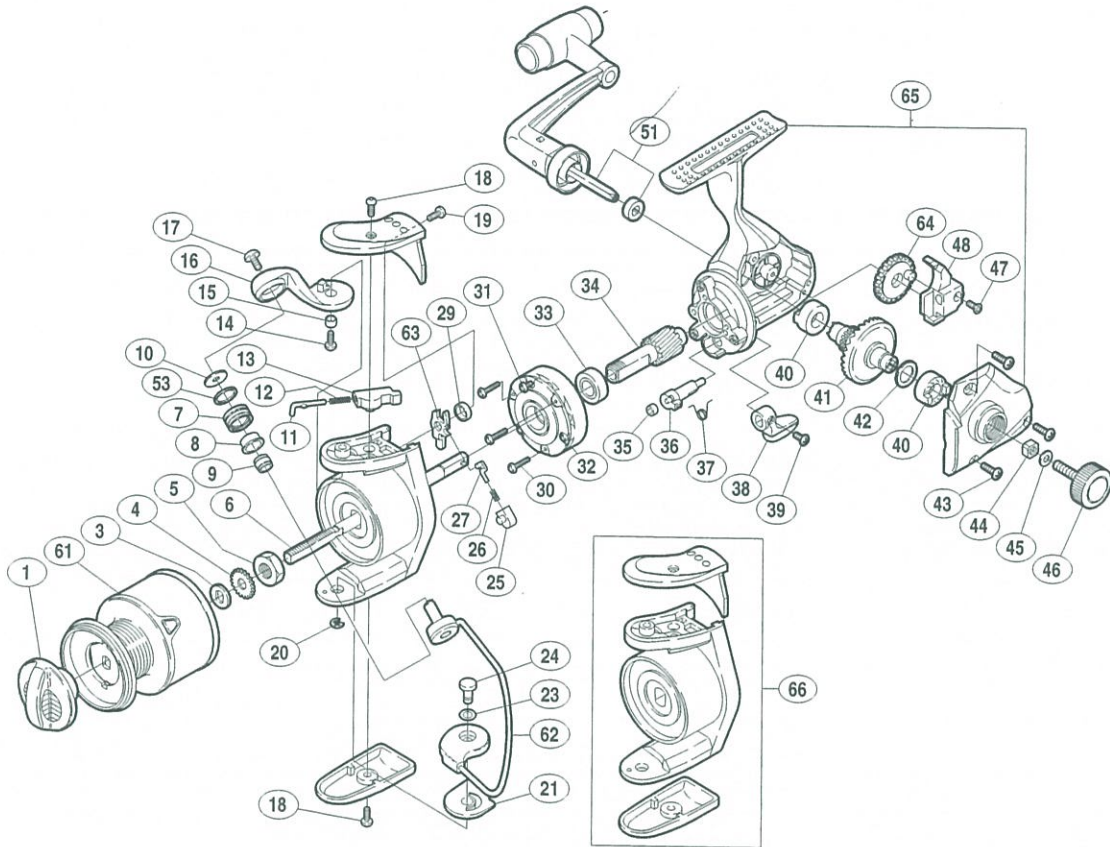

アペルト 2000

商品コード 5-SB12 2000

製品標準小売価格 3,700円

短縮コード **01385**

部品番号	部品名	小売推奨価格
1	ドラッグツマミ組	300
3	スプール座金	50
4	スプール受け	50
5	回転枠ナット	100
6	スプール軸	300
7	アームローラー	100
8	アームローラブッシュ	50
9	アームローラカラー	50
10	アームローラ座金	50
11	アームバネガイド(A)	50
12	アームカムバネ	50
13	アームバネガイド(B)	50
14	アームカム取付ケボルト	50
15	アームカムブッシュ	50
16	アームカム	200
17	アーム固定軸取付ケボルト	50
18	取付ケボルト	50
19	アームカムバネカバー取付ケボルト(B)	50

部品番号	部品名	小売推奨価格
20	E形止メ輪 2.5	50
21	ベール取付ケカムシート	50
23	ベール取付ケカム調整座金	50
24	取付ケカム固定軸	100
25	内ゲリバネガイド(B)	100
26	内ゲリレバーバネ	50
27	内ゲリバネガイド(A)	100
29	内ゲリレバー座金	50
30	ローラークラッチ固定ボルト	50
31	ローラークラッチカバーボルト	50
32	ローラークラッチ組	1,000
33	ピニオンギヤ用ベアリング	600
34	ピニオンギヤ	300
35	ストッパーカムリング	50
36	ストッパーカム	200
37	クリックバネ	50
38	ストッパーツマミ	200
39	ストッパーツマミ固定ボルト	50

部品番号	部品名	小売推奨価格
40	マスターギヤ用ブッシュ	100
41	マスターギヤ	400
42	摺動子座金(φ7×φ10)	50
43	フタ固定ボルト	50
44	防水キャップユルミ止め	50
45	ハンドル固定ボルト座金	50
46	防水キャップ	150
47	摺動子固定ボルト	50
48	摺動子	100
51	ハンドル組	600
53	アームローラスペースー	100
61	スプール組	500
62	ベールアーム組	300
63	内ゲリレバー	100
64	摺動子ギヤ	100
65	本体組	100
66	回転枠組	500