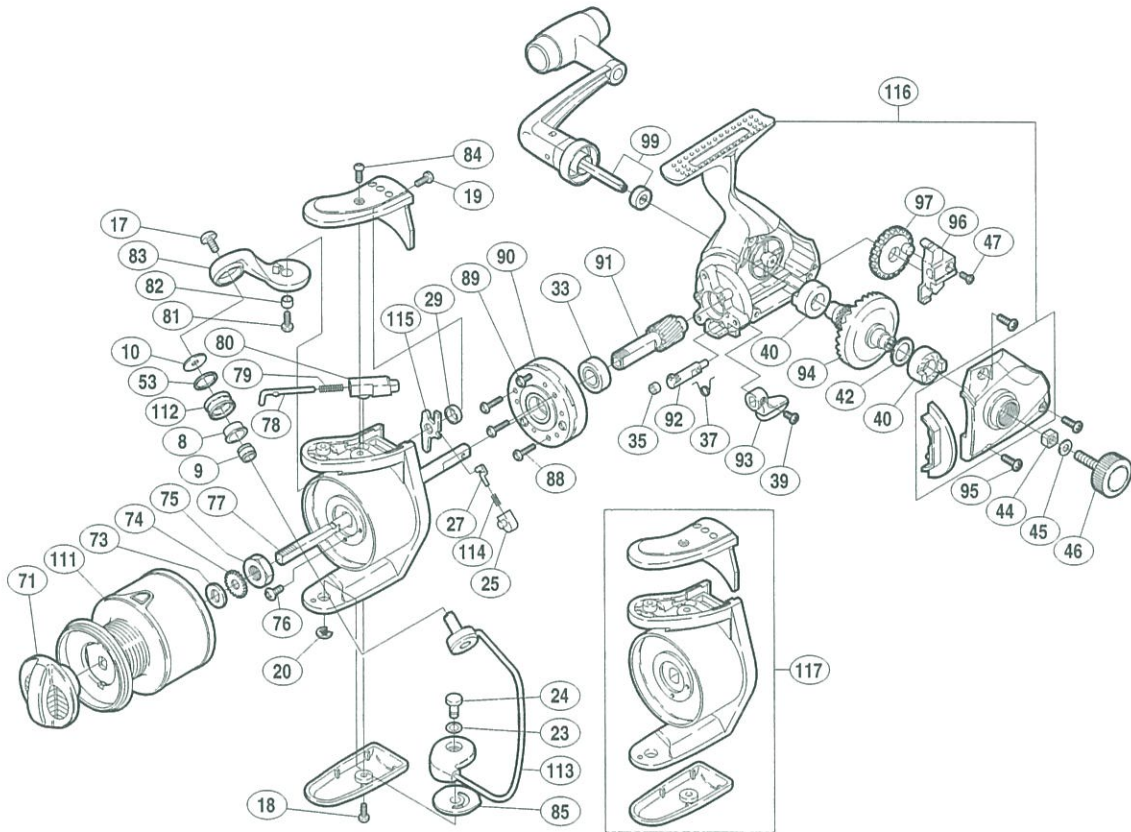

アペルト 4000

商品コード 5-SB12 4000

製品標準小売価格 4,200円

短縮コード **01389**

部品番号	部品名	小売推奨価格
8	アームローラブッシュ	50
9	アームローラカラー	50
10	アームローラ座金	50
17	アーム固定軸取付ケボルト	50
18	ベール取付ケカムガード取付ケボルト	50
19	アームカムバネカバー取付ケボルト(B)	50
20	E形止メ輪 2.5	50
23	ベール取付ケカム調整座金	50
24	取付ケカム固定軸	100
25	内ゲリバネガイド(B)	100
27	内ゲリバネガイド(A)	100
29	内ゲリレバー座金	50
33	ピニオンギヤ用ベアリング	600
35	ストッパーカムリング	50
37	クリックバネ	50
39	ストッパーツマミ固定ボルト	50
40	マスターギヤ用ブッシュ	100
42	摺動子座金(φ7×φ10)	50
44	防水キャップユルミ止メ	50

部品番号	部品名	小売推奨価格
45	ハンドル固定ボルト座金	50
46	防水キャップ	150
47	摺動子固定ボルト	50
53	アームローラスペーサー	100
71	ドラグツマミ組	400
73	スプール座金	50
74	スプール受け	50
75	回転枠ナット	100
76	回転枠ナットユルミ止メネジ	50
77	スプール軸	300
78	アームバネガイド(A)	50
79	アームカムバネ	50
80	アームバネガイド(B)	50
81	アームカム取付ケボルト	50
82	アームカムブッシュ	50
83	アームカム	200
84	アームカムバネカバー取付ケボルト(A)	50
85	ベール取付ケカムシート	50
88	ローラークラッチ固定ボルト	50

部品番号	部品名	小売推奨価格
89	ローラークラッチカバーボルト	50
90	ローラークラッチ組	1,000
91	ピニオンギヤ	300
92	ストッパーカム	200
93	ストッパーツマミ	200
94	マスターギヤ	400
95	フタ固定ボルト	50
96	摺動子	100
97	摺動子ギヤ	100
99	ハンドル組	700
111	スプール組	600
112	アームローラ	1,000
113	ベールアーム組	400
114	内ゲリレバーバネ	50
115	内ゲリレバー	100
116	本体組	1200
117	回転枠組	600