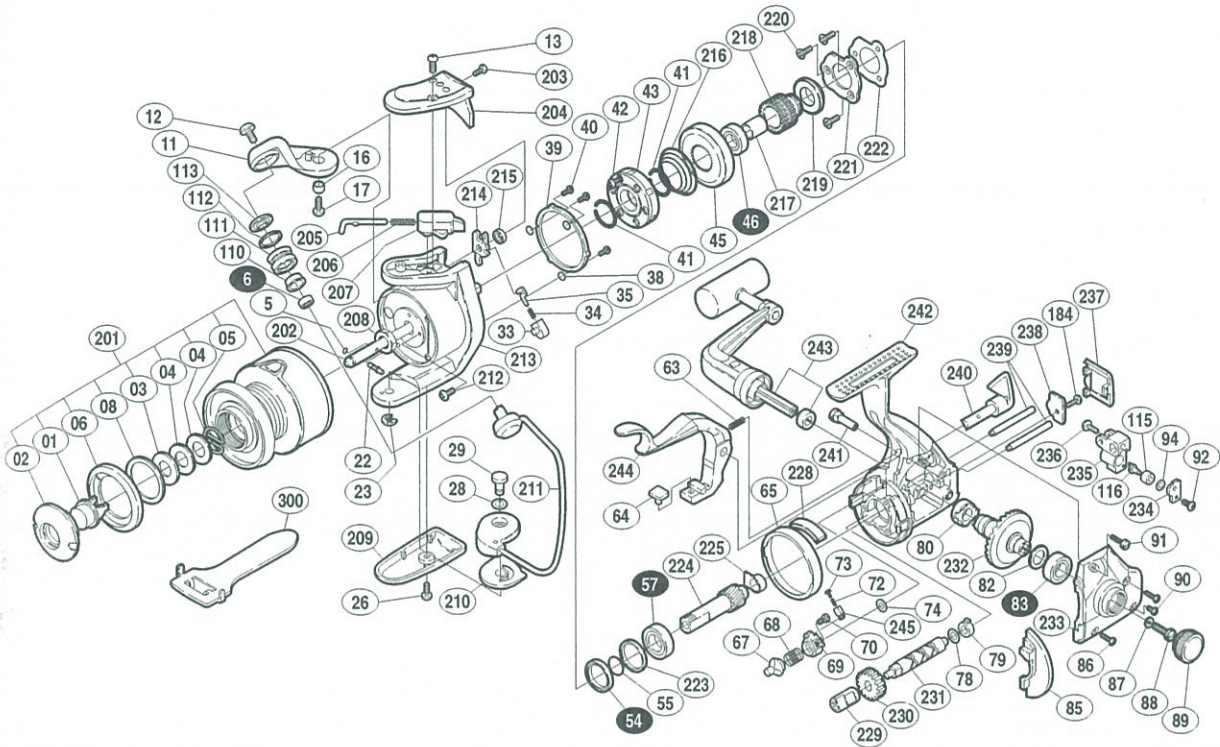

## BB-X 2500T EV

商品コード 5-SC62 2700

製品標準小売価格 13,500円

短縮コード **01403**

※白ヌキ番号はボールベアリングを示します

部品番号	部品名	小売推奨価格
SP01	プッシュボタン	200
SP02	プッシュカラー	200
SP03	プッシュカラー座金	50
SP04	スプールバネ座金	50
SP05	スプールバネ	50
SP06	プッシュカラーリング	200
SP08	プッシュカラーリング調整座金	200
5	スプールビン固定Oリング	50
6	アームローラー用ベアリング	600
11	アームカム	300
12	アーム固定軸取付ケボルト	50
13	アームカムバネカバー取付ケボルト(大)	50
16	アームカムプッシュ	50
17	アームカム取付ケボルト	50
22	スプール受け固定ピン	100
23	E形止メ輪 2.5	50
26	ベール取付ケカムガード取付ケボルト	50
28	ベール取付ケカム調整座金	50
29	取付ケカム固定軸	50
33	内ゲリバネガイド(B)	100
34	内ゲリレバーバネ	50
35	内ゲリバネガイド(A)	100
38	Oリング	100
39	ローラークラッチアウト	400
40	アウト固定ボルト	50
41	ローラークラッチ止メ輪	50
42	ローラークラッチカバーボルト	50
43	ローラークラッチ組	1,200
45	ブレーキコア	200
46	ローラークラッチベアリング	1,000
54	ブレーキギヤ用ベアリング	1,300
55	ブレーキギヤ用ベアリング止メ輪	50
57	ピニオンギヤ用ベアリング	1,000
63	ブレーキレバーバネ	50
64	ブレーキシュー(A)	50
65	ブレーキシュー(B)カバー	200
67	ストッパーカム	200

部品番号	部品名	小売推奨価格
68	ストッパーカムバネ	50
69	ストッパーバネガイド	200
70	ストッパーバネガイド固定ボルト	50
72	レバーバネ	50
73	バネガイド(A)	100
74	ストッパーバネガイド座金	50
78	クロスギヤ軸調整座金	50
79	クロスギヤプッシュ(後)	50
80	マスターギヤ用プッシュ	50
82	摺動子座金(#7×#10)	100
83	マスターギヤ用ベアリング	1,000
85	フタフランジ	100
86	フタ固定ボルト(長)	50
87	ハンドル固定ボルト座金	50
88	ハンドル固定ボルト	200
89	防水キャップ	100
90	フタ固定ボルト(短)	50
91	ブレーキレバー固定ボルト	200
92	クロスギヤビン押サエ板固定ボルト	50
94	クロスギヤビン調整座金	50
110	アームローラープッシュ	50
111	アームローラー	500
112	アームローラー Spacer	50
113	アームローラー座金	50
115	クロスギヤビンカラー	50
116	クロスギヤビン	250
184	クロスギヤ軸押サエボルト	50
201	スプール組	3,500
202	スプール軸	500
203	アームカムバネカバー取付ケボルト(小)	50
204	アームカムバネカバー	300
205	アームバネガイド(A)	50
206	アームカムバネ	50
207	アームバネガイド(B)	50
208	回転軸ナット	200
209	ベール取付ケカムガード	250
210	ベール取付ケカムシート	50