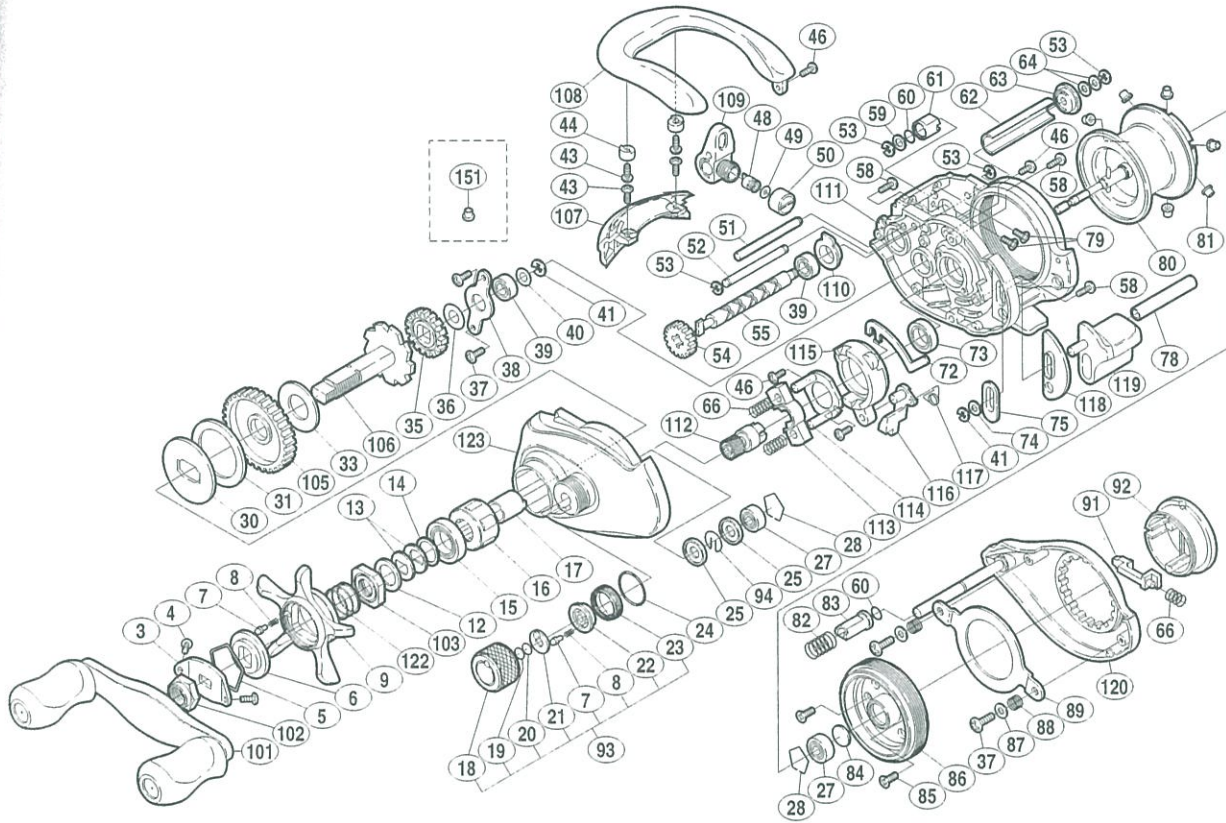

スコープオン アンタレス L

商品コード 5-RH22 1000

本体価格(税別) 42,500円

短縮コード **01417**

13

ベイトリール

部品番号	部品名	本体価格(税別)
3	リテーナーハンドル	200
4	リテーナーハンドル固定ボルト	50
5	スタードラッグ音出シ板抜ケ止メ	100
6	スタードラッグ音出シ板	100
7	スプールドラッグツマミ音出シピン	100
8	スプールドラッグツマミ音出シパネ	100
9	スタードラッグ	1,500
12	スタードラッグスペーサー	100
13	メインギヤ座金(C)	100
14	スタードラッグベアリング座金	50
15	スタードラッグベアリング	600
18	スプールドラッグツマミ	500
19	スプールドラッグ座金(B)	50
20	スプールドラッグ座金	50
21	スプールドラッグツマミ音出シ板	200
22	スプールドラッグツマミ音出シピンホルダー	200
23	スプールドラッグツマミ音出シ止メ輪	200
24	Oリング	100
25	スプール軸クリップホルダ	200
27	アンタレスボールベアリング(#3×#10×4)	600
28	ベアリング抜ケ止メ	50
30	スタードラッグ板	200
31	スタードラッグ座金(C)	100
33	スタードラッグ座金(A)	100
35	クロスギヤ(A)	500
36	調整座金	50
37	固定ボルト(A)	50
38	メインギヤ軸固定板	200
39	ボールベアリング(#5×#8×2.5)	600
40	メインギヤ軸座金	50
41	E形止メ輪 2.5	50
43	ラインガード板固定ボルト	50

部品番号	部品名	本体価格(税別)
44	ラインガード板固定ボルトカバー	100
46	固定ボルト(B)	50
48	クロスギヤピン	200
49	レベルwind座金	50
50	レベルwind受ケ	200
51	レベルwindガイド	300
52	ラインガード(C)	300
53	E形止メ輪 2	50
54	クロスギヤ(C)	500
55	クロスギヤ軸	1,500
58	本体A固定ボルト	50
59	ダンパー座金	50
60	本体B固定ボルト抜ケ止メ	50
61	ダンパーブッシュ(B)	200
62	レベルwindパイプ	500
63	クロスギヤ受ケ(B)	100
64	クロスギヤ軸座金	50
66	クラッチヨークパネ	50
72	クラッチプレート	300
73	本体枠Aベアリング(#8×#12×3.5)	600
74	座金(B)	50
75	クラッチレバー受ケ(A)	100
78	クラッチレバーガイド	200
79	サムレスト固定ボルト	50
80	スプール組	10,000
81	ブレーキカラー(クリア)	100
82	ダンパーパネ	100
83	ダンパーブッシュ(A)	200
84	スプール軸当タリB	50
85	ブレーキツマミ固定ボルト	50
86	本体枠B受ケ組	500
87	ブレーキツマミパネ板座金	50

部品番号	部品名	本体価格(税別)
88	ブレーキツマミパネ	100
89	ブレーキツマミパネ板(A)	500
91	ワンタッチツメ	100
92	ブレーキツマミ組	500
93	スプールドラッグツマミ組	1,400
94	スプール軸クリップパネ	50
101	ハンドル組	6,000
102	ハンドル固定ナット	200
103	スタードラッグ固定ナット	200
105	メインギヤ	2,000
106	メインギヤ軸	2,000
107	レベルwindガード	1,500
108	サムレスト	3,000
109	レベルwind組	1,000
110	クロスギヤ受ケ(A)	100
111	本体枠	12,000
112	ピニオンギヤ(A)	1,500
113	クラッチヨーク	200
114	クラッチカム押サエ板	300
115	クラッチカム	300
116	クラッチツメ	300
117	クラッチツメパネ	100
118	クラッチレバー受ケ(B)	200
119	クラッチレバー	500
120	本体B	4,000
121	ローラークラッチインナーチューブ	500
122	スタードラッグパネ	200
123	本体A	7,000
151	ブレーキカラー(グレー) (付属品)	100