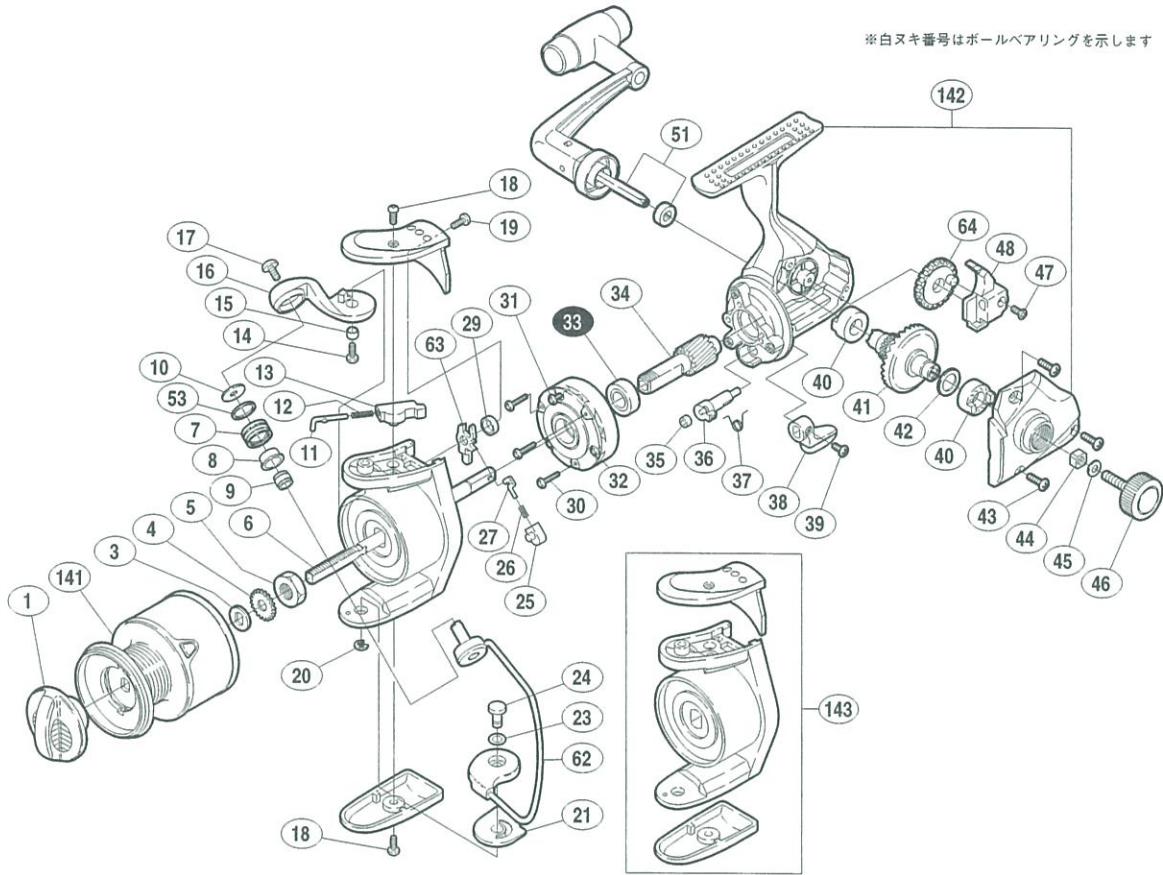

アペルト 2000XT

商品コード 5-SB07 2000

1

製品標準小売価格 4,200円

短縮コード **01419**

※白ヌキ番号はボールベアリングを示します

売推奨
格

部 番 号	部 品 名	小 売 推 奨 価 格
1	ドラグツマミ組	300
3	スプール座金	50
4	スプール受け	50
5	回転枠ナット	100
6	スプール軸	300
7	アームローラー	100
8	アームローラブッシュ	50
9	アームローラカラー	50
10	アームローラ座金	50
11	アームバネガイド(A)	50
12	アームカムバネ	50
13	アームバネガイド(B)	50
14	アームカム取付ケボルト	50
15	アームカムブッシュ	50
16	アームカム	200
17	アーム固定軸取付ケボルト	50
18	取付ケボルト	50
19	アームカムバネカバー取付ケボルト(B)	50

部 番 号	部 品 名	小 売 推 奨 価 格
20	E形止メ輪 2.5	50
21	ベール取付ケカムシート	50
23	ベール取付ケカム調整座金	50
24	取付ケカム固定軸	100
25	内ゲリバネガイド(B)	100
26	内ゲリレバーバネ	50
27	内ゲリバネガイド(A)	100
29	内ゲリレバー座金	50
30	ローラークラッチ固定ボルト	50
31	ローラークラッチカバーボルト	50
32	ローラークラッチ組	1,000
33	ピニオンギヤ用ベアリング	600
34	ピニオンギヤ	300
35	ストッパーカムリング	50
36	ストッパーカム	200
37	クリックバネ	50
38	ストッパーツマミ	200
39	ストッパーツマミ固定ボルト	50

部 番 号	部 品 名	小 売 推 奨 価 格
40	マスターギヤ用ブッシュ	100
41	マスターギヤ	400
42	摺動子座金(#7×#10)	50
43	フタ固定ボルト	50
44	防水キャップユルミ止め	50
45	ハンドル固定ボルト座金	50
46	防水キャップ	150
47	摺動子固定ボルト	50
48	摺動子	100
51	ハンドル組	600
53	アームローラースペーサー	100
62	ベールアーム組	300
63	内ゲリレバー	100
64	摺動子ギヤ	100
141	スプール組	1,900
142	本体組	1,000
143	回転枠組	500