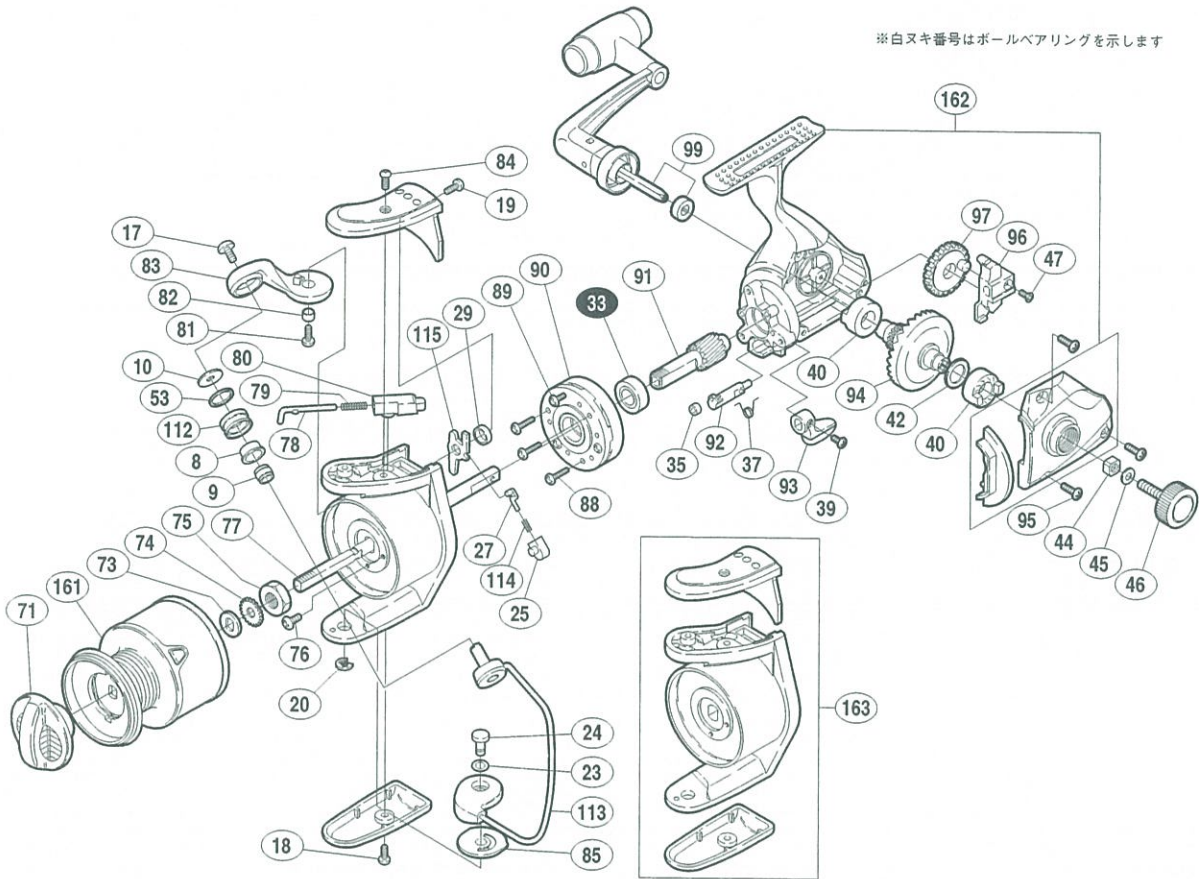

アペルト 4000XT

商品コード 5-SB07 4000

製品標準小売価格 4,700円

短縮コード **01421**

※白ヌキ番号はボールベアリングを示します

部品番号	部品名	小売推奨価格
8	アームローラブッシュ	50
9	アームローラカラー	50
10	アームローラ座金	50
17	アーム固定軸取付ケボルト	50
18	ベール取付ケカムガード取付ケボルト	50
19	アームカムバネカバー取付ケボルト(B)	50
20	E形止メ輪 2.5	50
23	ベール取付ケカム調整座金	50
24	取付ケカム固定軸	100
25	内ゲリバネガイド(B)	100
27	内ゲリバネガイド(A)	100
29	内ゲリレバー座金	50
33	ピニオンギヤ用ベアリング	600
35	ストッパーカムリング	50
37	クリックバネ	50
39	ストッパーツマミ固定ボルト	50
40	マスターギヤ用ブッシュ	100
42	摺動子座金(φ7×φ10)	50
44	防水キャップユルミ止メ	50

部品番号	部品名	小売推奨価格
45	ハンドル固定ボルト座金	50
46	防水キャップ	150
47	摺動子固定ボルト	50
53	アームローラスペーサー	100
71	ドラグツマミ組	400
73	スプール座金	50
74	スプール受け	50
75	回転枠ナット	100
76	回転枠ナットユルミ止メネジ	50
77	スプール軸	300
78	アームバネガイド(A)	50
79	アームカムバネ	50
80	アームバネガイド(B)	50
81	アームカム取付ケボルト	50
82	アームカムブッシュ	50
83	アームカム	200
84	アームカムバネカバー取付ケボルト(A)	50
85	ベール取付ケカムシート	50
88	ローラークラッチ固定ボルト	50

部品番号	部品名	小売推奨価格
89	ローラークラッチカバーボルト	50
90	ローラークラッチ組	1,000
91	ピニオンギヤ	300
92	ストッパーカム	200
93	ストッパーツマミ	200
94	マスターギヤ	400
95	フタ固定ボルト	50
96	摺動子	100
97	摺動子ギヤ	100
99	ハンドル組	700
112	アームローラ	1,000
113	ベールアーム組	400
114	内ゲリレバーバネ	50
115	内ゲリレバー	100
161	スプール組	2,100
162	本体組	1,200
163	回転枠組	600