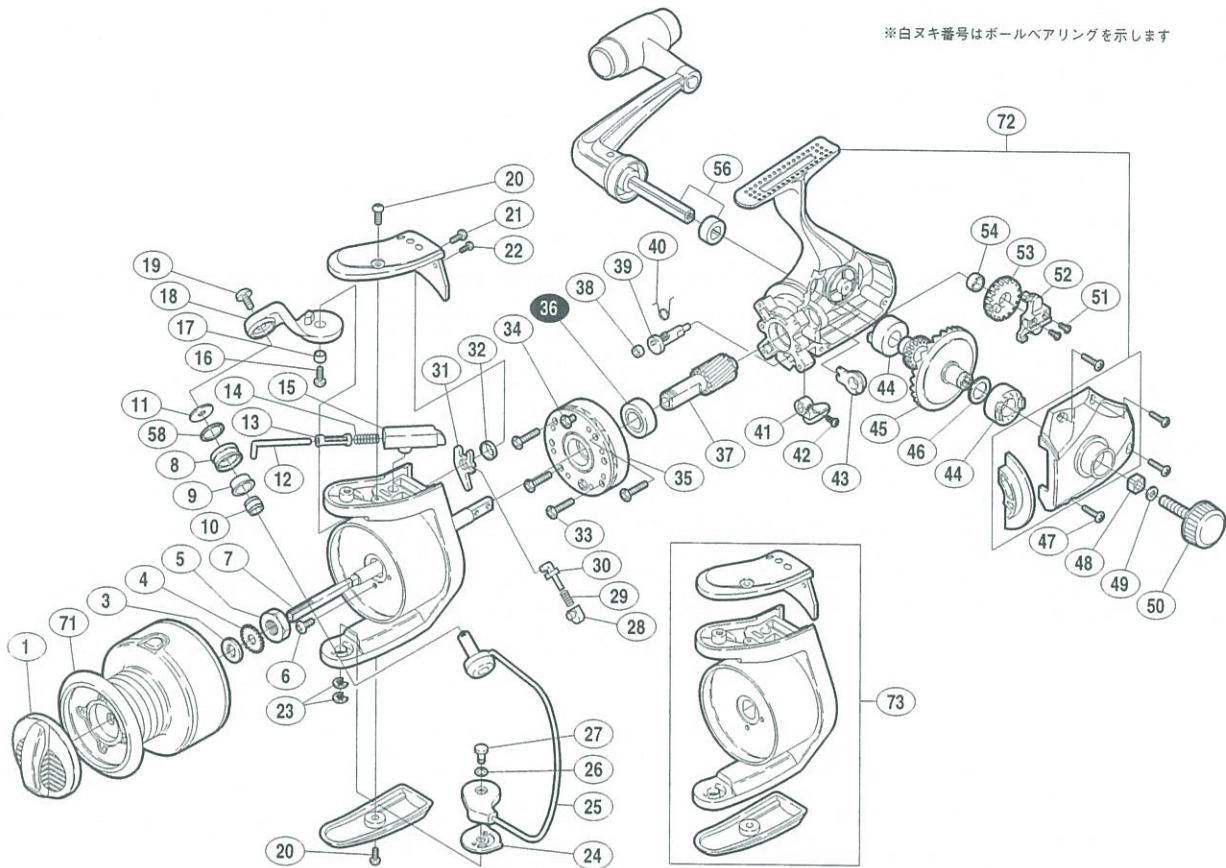

## アペルト 6000XT

商品コード 5-SB07 6000

1

製品標準小売価格 5,500円

短縮コード **01423**

※白ヌキ番号はボールベアリングを示します

部品番号	部品名	小売推奨価格
1	ドラッグツマミ組	500
3	スプール座金	50
4	スプール受け	100
5	回転枠ナット	100
6	ナットホルミ止メネジ	50
7	スプール軸	400
8	アームローラー	1,000
9	アームローラーブッシュ	50
10	アームローラーカラー	50
11	アームローラー座金	50
12	アームバネガイド(A)	50
13	バネガイド(A)カラー	50
14	アームカムバネ	50
15	アームバネガイド(B)	50
16	アームカム取付ケボルト	50
17	アームカムブッシュ	100
18	アームカム	200
19	アーム固定軸取付ケボルト	50
20	取付ケボルト(長)	50
21	アームカムバネカバー取付ケボルト(大)	50

部品番号	部品名	小売推奨価格
22	アームカムバネカバー取付ケボルト(小)	50
23	E形止メ輪 2.5	50
24	ベール取付ケカムシート	50
25	ベールアーム組	500
26	ベール取付ケカム調整座金	50
27	取付ケカム固定軸	100
28	内ゲリバネガイド(B)	100
29	内ゲリレバーバネ	50
30	内ゲリバネガイド(A)	100
31	内ゲリレバー	100
32	内ゲリレバー座金	50
33	ローラークラッチ固定ボルト	50
34	ローラークラッチカバーボルト	50
35	ローラークラッチ組	1,000
36	ピニオンギヤ用ベアリング	600
37	ピニオンギヤ	600
38	ストップバーカムリング	50
39	ストップバーカム	200
40	クリックバネ	50
41	ストップバーツマミ	200

部品番号	部品名	小売推奨価格
42	ストップバーツマミ固定ボルト	50
43	ピニオンギヤ用ブッシュ	50
44	ブッシュ	100
45	マスターギヤ	500
46	摺動子座金(#9×#13)	50
47	フタ固定ボルト	50
48	防水キャップホルミ止メ	50
49	ハンドル固定ボルト座金	50
50	防水キャップ	200
51	摺動子固定ボルト	50
52	摺動子	200
53	摺動子ギヤ	200
54	摺動子ギヤカラー	50
56	ハンドル組	900
58	アームローラースペーサー	100
71	スプール組	2,400
72	本体組	1,400
73	回転枠組	700