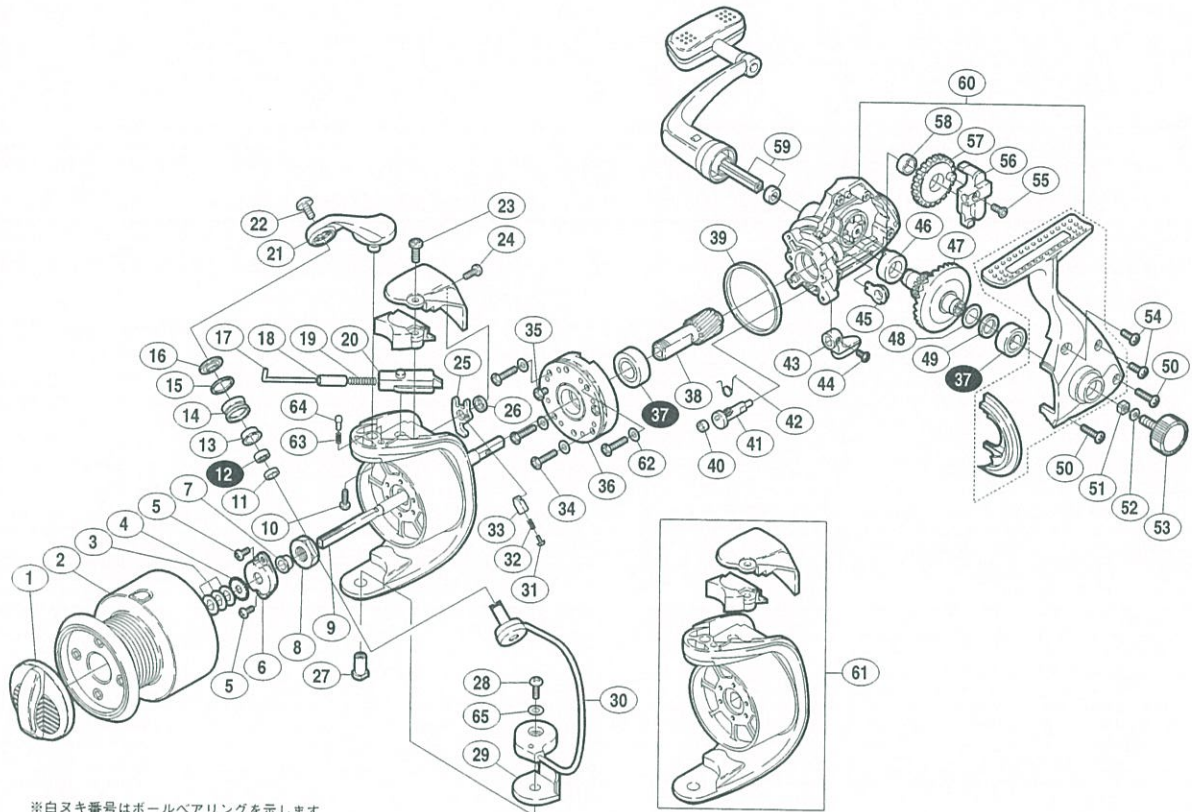

## '99 ナビ 5000

商品コード 5-SC70 K050

製品標準小売価格 10,000円

短縮コード **01428**

※白ヌキ番号はボールベアリングを示します

部品番号	部品名	小売推奨価格
1	ドラッグツマミ組	600
2	スプール組	3,000
3	スプール座金	50
4	スプール受け	100
5	リテーナー固定ボルト	50
6	リテーナー	100
7	回転枠受けカラー	100
8	回転枠ナット	100
9	スプール軸	400
10	アームカム取付ケボルト	50
11	アームローラーベアリングカラー	100
12	アームローラー用ベアリング(#4X#8X3)	600
13	アームローラーブッシュ	100
14	アームローラー	500
15	アームローラー Spacer	100
16	アームローラー座金	100
17	アームバネガイド(A)	100
18	アームバネガイド(A)カラー	100
19	アームカムバネ	100
20	アームバネガイド(B)	100
21	アームカム	200
22	アーム固定ボルト	50

部品番号	部品名	小売推奨価格
23	アームカムバネカバーガード固定ボルト(大)	50
24	アームカムバネカバーガード固定ボルト(小)	50
25	内ゲリレバー	100
26	内ゲリレバー座金	50
27	ベール取付ケカム固定軸	100
28	ベール取付ケカム固定ボルト	50
29	ベール取付ケカムシート	100
30	ベールアーム組	600
31	内ゲリバネガイド(A)	100
32	内ゲリレバーバネ	100
33	内ゲリバネガイド(B)	100
34	ローラークラッチ固定ボルト	50
35	ローラークラッチカバーボルト	50
36	ローラークラッチ組	1,000
37	ボールベアリング(#9X#17X5)	600
38	ピニオンギヤ	600
39	フリクションリング	2,000
40	ストッパーカムリング	50
41	ストッパーカム	200
42	クリックバネ	50
43	ストッパーツマミ	200
44	ストッパーツマミ固定ボルト	50

部品番号	部品名	小売推奨価格
45	ピニオンギヤ用ブッシュ	50
46	ブッシュ	100
47	マスターギヤ	600
48	摺動子座金(#9X#13)	50
49	マスターギヤカラー	100
50	フタ固定ボルト(長)	50
51	防水キャップユルミ止め	50
52	ハンドル固定ボルト座金	50
53	防水キャップ	200
54	フタ固定ボルト(短)	50
55	摺動子固定ボルト	50
56	摺動子	200
57	摺動子ギヤ	200
58	摺動子ギヤカラー	50
59	ハンドル組	2,000
60	本体組	1,900
61	回転枠組	1,000
62	ローラークラッチ固定ボルト座金	50
63	ベールクリックバネ	100
64	ベールクリック	100
65	ベール取付ケカム調整座金	50