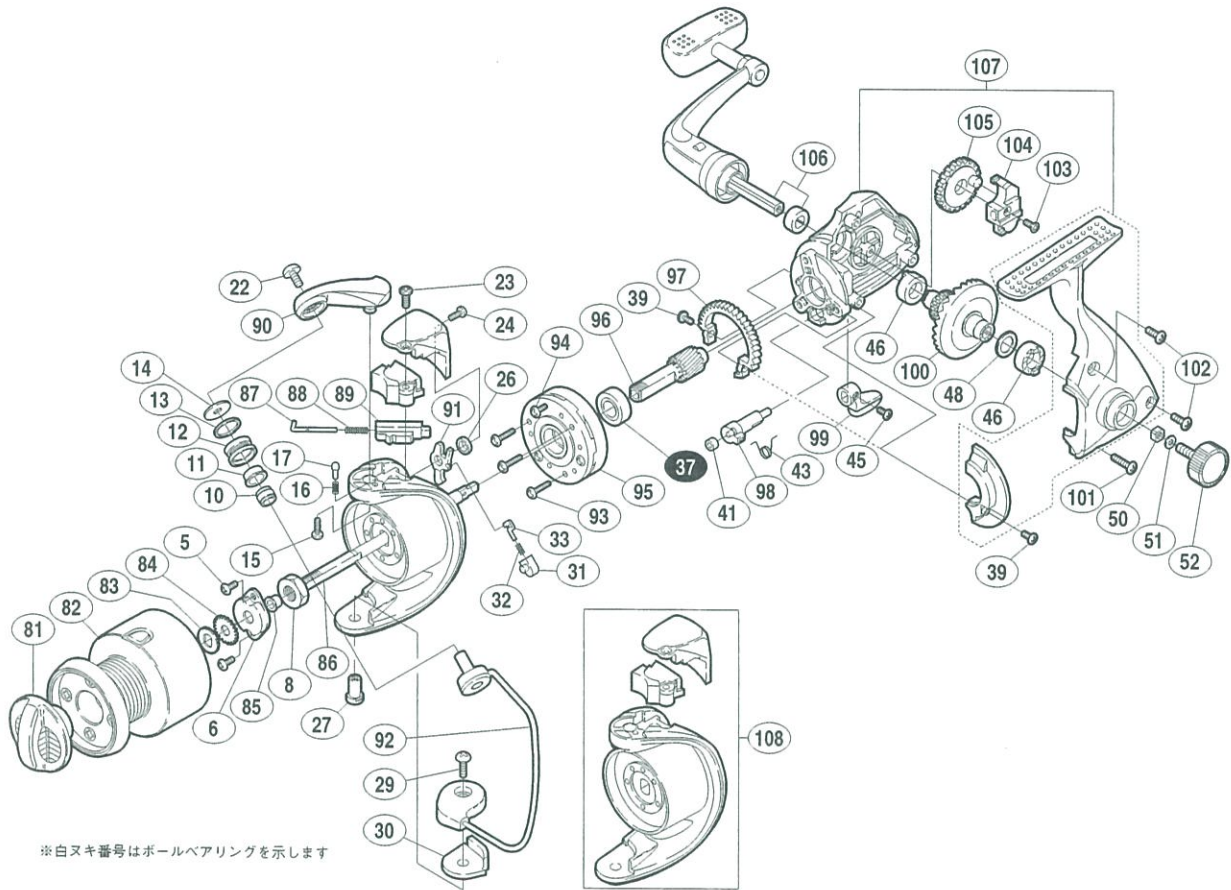

'99 エアレックス 3000

商品コード 5-SC71 F030

製品標準小売価格 6,400円

短縮コード **01432**

部品番号	部品名	小売推奨価格
5	リテーナー固定ボルト	50
6	リテーナー	100
8	回転枠ナット	100
10	アームローラーカラー	50
11	アームローラーブッシュ	50
12	アームローラー	500
13	アームローラー Spacer	100
14	アームローラー座金	50
15	アームカム取付ケボルト	50
16	ベールクリックバネ	100
17	ベールクリック	100
22	アーム固定ボルト	50
23	アームカムバネカバーガード固定ボルト(大)	50
24	アームカムバネカバーガード固定ボルト(小)	50
26	内ゲリレバー座金	50
27	ベール取付ケカム固定軸	100
29	ベール取付ケカム固定ボルト	50
30	ベール取付ケカムシート	100
31	内ゲリバネガイド(B)	100
32	内ゲリレバーバネ	50

部品番号	部品名	小売推奨価格
33	内ゲリバネガイド(A)	100
37	ピニオンギヤ用ベアリング(#7×#14×5)	600
39	フリクションリング固定ボルト	50
41	ストッパーカムリング	50
43	クリックバネ	50
45	ストッパーツマミ固定ボルト	50
46	マスターギヤ用ブッシュ	100
48	摺動子座金(#7×#10)	50
50	防水キャップユルミ止め	50
51	ハンドル固定ボルト座金	50
52	防水キャップ	200
81	ドラッグツマミ組	400
82	スプール組	2,500
83	スプール座金	50
84	スプール受け	50
85	回転枠受けカラー	100
86	スプール軸	300
87	アームバネガイド(A)	100
88	アームカムバネ	100
89	アームバネガイド(B)	100

部品番号	部品名	小売推奨価格
90	アームカム	200
91	内ゲリレバー	100
92	ベールアーム組	400
93	ローラークラッチ固定ボルト	50
94	ローラークラッチカバーボルト	50
95	ローラークラッチ組	1,000
96	ピニオンギヤ	400
97	フリクションリング	200
98	ストッパーカム	200
99	ストッパーツマミ	200
100	マスターギヤ	500
101	フタ固定ボルト(長)	50
102	フタ固定ボルト(短)	50
103	摺動子固定ボルト	50
104	摺動子	100
105	摺動子ギヤ	100
106	ハンドル組	1,600
107	本体組	1,600
108	回転枠組	900