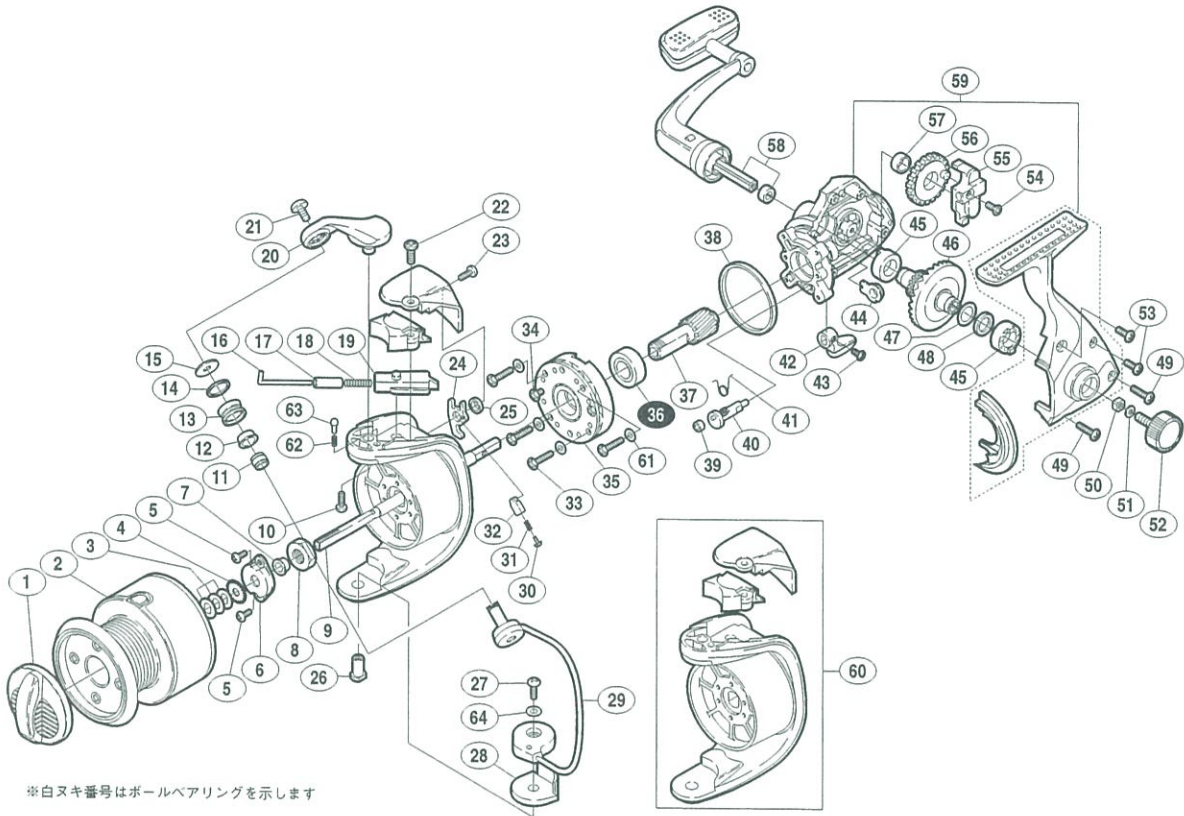

'99 エアレックス 5000

商品コード 5-SC71 K050

製品標準小売価格 8,200円

短縮コード **01434**

※白ヌキ番号はボールベアリングを示します

部品番号	部品名	小売推奨価格
1	ドラグツマミ組	500
2	スプール組	2,900
3	スプール座金	50
4	スプール受け	100
5	リテーナー固定ボルト	50
6	リテーナー	100
7	回転枠受けカラー	100
8	回転枠ナット	100
9	スプール軸	400
10	アームカム取付ケボルト	50
11	アームローラーカラー	50
12	アームローラーブッシュ	50
13	アームローラー	500
14	アームローラー Spacer	100
15	アームローラー座金	50
16	アームバネガイド(A)	100
17	アームバネガイド(A)カラー	100
18	アームカムバネ	100
19	アームバネガイド(B)	100
20	アームカム	200
21	アーム固定ボルト	50
22	アームカムバネカバーガード固定ボルト(大)	50

部品番号	部品名	小売推奨価格
23	アームカムバネカバーガード固定ボルト(小)	50
24	内ゲリレバー	100
25	内ゲリレバー座金	50
26	ベール取付ケカム固定軸	100
27	ベール取付ケカム固定ボルト	50
28	ベール取付ケカムシート	100
29	ベールアーム組	600
30	内ゲリバネガイド(A)	100
31	内ゲリレバーバネ	100
32	内ゲリバネガイド(B)	100
33	ローラーラッチ固定ボルト	50
34	ローラーラッチカバーボルト	50
35	ローラーラッチ組	1,000
36	ピニオンギヤ用ベアリング(#9×#17×5)	600
37	ピニオンギヤ	600
38	フリクションリング	200
39	ストッパーカムリング	50
40	ストッパーカム	200
41	クリックバネ	50
42	ストッパーツマミ	200
43	ストッパーツマミ固定ボルト	50
44	ピニオンギヤ用ブッシュ	50

部品番号	部品名	小売推奨価格
45	フタ用ブッシュ	100
46	マスターギヤ	600
47	摺動子座金(#9×#13)	50
48	マスターギヤカラー	100
49	フタ固定ボルト(長)	50
50	防水キャップ用ミ止め	50
51	ハンドル固定ボルト座金	50
52	防水キャップ	200
53	フタ固定ボルト(短)	50
54	摺動子固定ボルト	50
55	摺動子	200
56	摺動子ギヤ	200
57	摺動子ギヤカラー	50
58	ハンドル組	2,000
59	本体組	1,900
60	回転枠組	1,000
61	ローラーラッチ固定ボルト座金	50
62	ベールクリックバネ	100
63	ベールクリック	100
64	ベール取付ケカム調整座金	50