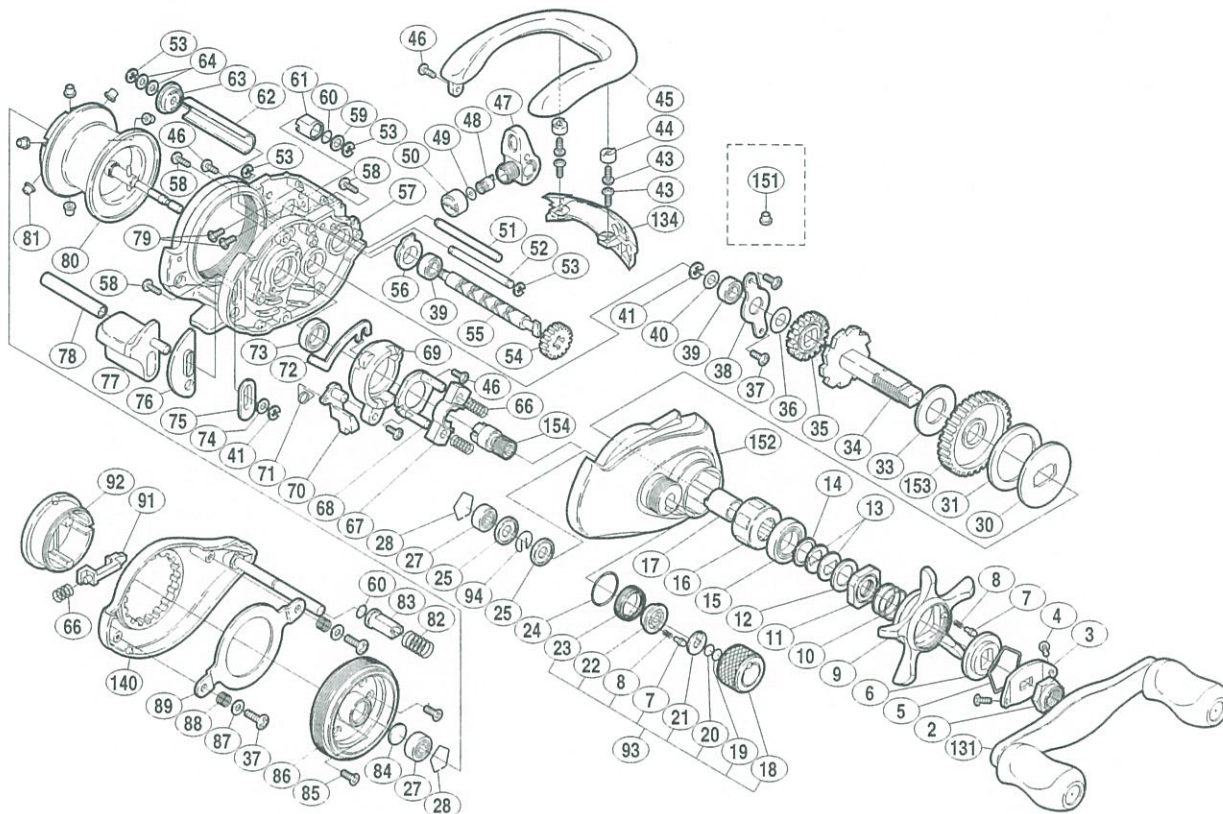

本体価格(税別) 42,500円

短縮コード **01454**

部品番号	部品名	本体価格(税別)
2	ハンドル固定ナット	200
3	リテーナーハンドル	200
4	リテーナーハンドル固定ボルト	50
5	スタードラッグ音出シ板抜け止め	100
6	スタードラッグ音出シ板	100
7	スプールドラッグツマミ音出シピン	100
8	スプールドラッグツマミ音出シパネ	100
9	スタードラッグ	1,500
10	スタードラッグパネ	200
11	スタードラッグ固定ナット	200
12	スタードラッグスペーサー	100
13	メインギヤ座金(C)	100
14	スタードラッグベアリング座金	50
15	スタードラッグベアリング	600
16	ローラークラッチベアリング	1,500
17	ローラークラッチインナーチューブ	500
18	スプールドラッグツマミ	500
19	スプールドラッグ座金(B)	50
20	スプールドラッグ座金	50
21	スプールドラッグツマミ音出シ板	200
22	スプールドラッグツマミ音出シピンホルダー	200
23	スプールドラッグツマミ音出シ止メ輪	200
24	Oリング	100
25	スプール軸クリップホルダ	200
27	アンタレスボールベアリング(#3×#10×4)	600
28	ベアリング抜け止め	50
30	スタードラッグ板	200
31	スタードラッグ座金(C)	100
33	スタードラッグ座金(A)	100
34	メインギヤ軸	2,000
35	クロスギヤ(A)	500
36	調整座金	50

部品番号	部品名	本体価格(税別)
37	固定ボルト(A)	50
38	メインギヤ軸固定板	200
39	ボールベアリング(#5×#8×2.5)	600
40	メインギヤ軸座金	50
41	E形止メ輪 2.5	50
43	ラインガード板固定ボルト	50
44	ラインガード板固定ボルトカバー	100
45	サムレスト	3,000
46	固定ボルト(B)	50
47	レベルwind組	1,000
48	クロスギヤピン	200
49	レベルwind座金	50
50	レベルwind受ケ	200
51	レベルwindガイド	300
52	ラインガード(C)	300
53	E形止メ輪 2	50
54	クロスギヤ(C)	500
55	クロスギヤ軸	1,500
56	クロスギヤ受ケ(A)	100
57	本体枠	12,000
58	本体A固定ボルト	50
59	ダンパー座金	50
60	本体B固定ボルト抜け止め	50
61	ダンパーブッシュ(B)	200
62	レベルwindパイプ	500
63	クロスギヤ受ケ(B)	100
64	クロスギヤ軸座金	50
66	クラッチヨークパネ	50
67	クラッチヨーク	200
68	クラッチカム押サエ板	300
69	クラッチカム	300
70	クラッチツメ	300

部品番号	部品名	本体価格(税別)
71	クラッチツメパネ	100
72	クラッチプレート	300
73	本体枠Aベアリング(#8×#12×3.5)	600
74	座金(B)	50
75	クラッチレバー受ケ(A)	100
76	クラッチレバー受ケ(B)	200
77	クラッチレバー	500
78	クラッチレバーガイド	200
79	サムレスト固定ボルト	50
80	スプール組	10,000
81	ブレーキカラー(クリア)	100
82	ダンパーパネ	100
83	ダンパーブッシュ(A)	200
84	スプール軸当タリB	50
85	ブレーキツマミ固定ボルト	50
86	本体枠B受ケ組	500
87	ブレーキツマミパネ板座金	50
88	ブレーキツマミパネ	100
89	ブレーキツマミパネ板(A)	500
91	ワンタッチツメ	100
92	ブレーキツマミ組	500
93	スプールドラッグツマミ組	1,400
94	スプール軸クリップパネ	50
131	ハンドル組	6,000
134	レベルwindガード	1,500
140	本体B	4,000
152	本体A	7,000
153	メインギヤ	2,000
154	ピニオンギヤ(A)	1,500
151	ブレーキカラー(グレー) (付属品)	100