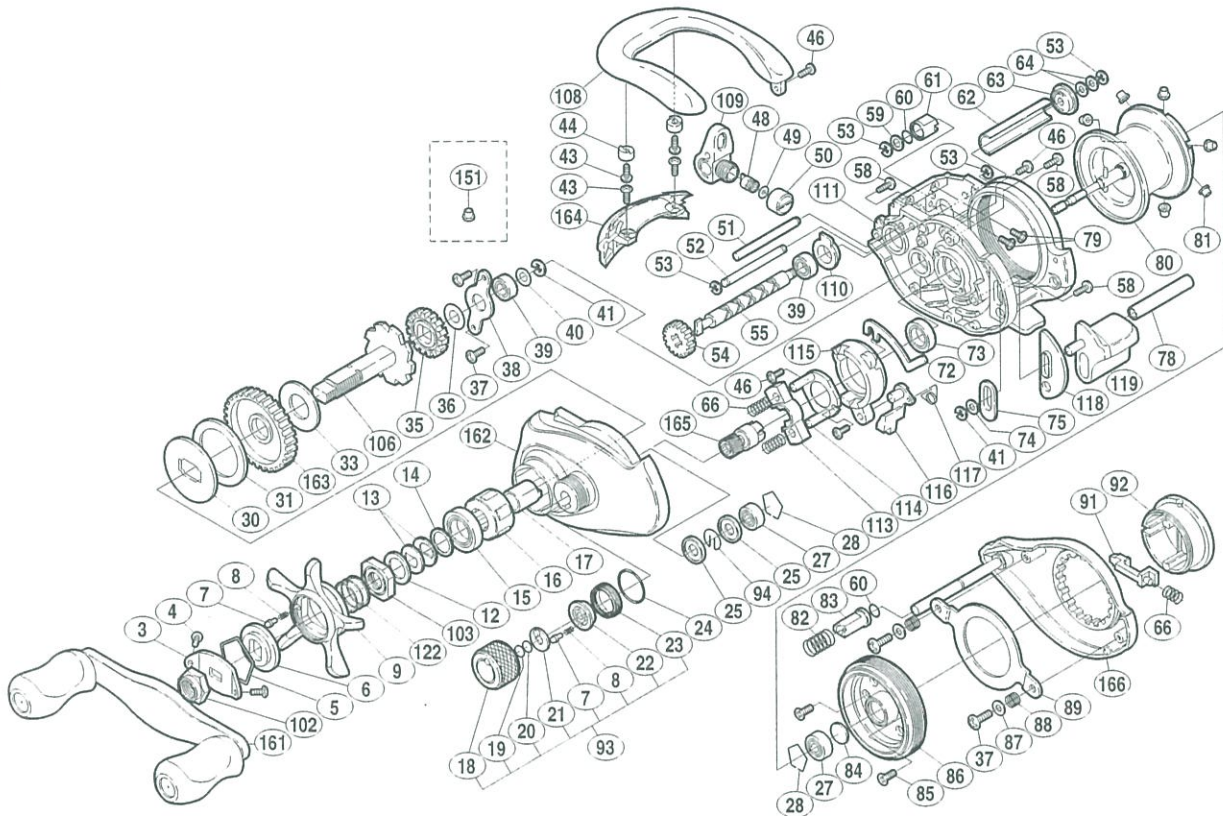

アンタレス 5 左

商品コード 5-RH22 4000

本体価格(税別) 42,500円

短縮コード **01455**

13

ベイトリール

部品番号	部品名	本体価格(税別)
3	リテーナーハンドル	200
4	リテーナーハンドル固定ボルト	50
5	スタードラッグ音出シ板抜ケ止メ	100
6	スタードラッグ音出シ板	100
7	スプールドラッグツマミ音出シピン	100
8	スプールドラッグツマミ音出シパネ	100
9	スタードラッグ	1,500
12	スタードラッグスペーサー	100
13	メインギヤ座金(C)	100
14	スタードラッグベアリング座金	50
15	スタードラッグベアリング	600
16	ローラークラッチベアリング	1,500
17	ローラークラッチインナーチューブ	500
18	スプールドラッグツマミ	500
19	スプールドラッグ座金(B)	50
20	スプールドラッグ座金	50
21	スプールドラッグツマミ音出シ板	200
22	スプールドラッグツマミ音出シピンホルダー	200
23	スプールドラッグツマミ音出シ止メ輪	200
24	Oリング	100
25	スプールドラッグクリップホルダ	200
27	アンタレスボールベアリング(#3×#10×4)	600
28	ベアリング抜ケ止メ	50
30	スタードラッグ板	200
31	スタードラッグ座金(C)	100
33	スタードラッグ座金(A)	100
35	クロスギヤ(A)	500
36	調整座金	50
37	固定ボルト(A)	50
38	メインギヤ軸固定板	200
39	ボールベアリング(#5×#8×2.5)	600
40	メインギヤ軸座金	50

部品番号	部品名	本体価格(税別)
41	E形止メ輪 2.5	50
43	ラインガード板固定ボルト	50
44	ラインガード板固定ボルトカバー	100
46	固定ボルト(B)	50
48	クロスギヤピン	200
49	レベルwind座金	50
50	レベルwind受ケ	200
51	レベルwindガイド	300
52	ラインガード(C)	300
53	E形止メ輪 2	50
54	クロスギヤ(C)	500
55	クロスギヤ軸	1,500
58	本体A固定ボルト	50
59	ダンパー座金	50
60	本体B固定ボルト抜ケ止メ	50
61	ダンパーブッシュ(B)	200
62	レベルwindパイプ	500
63	クロスギヤ受ケ(B)	100
64	クロスギヤ軸座金	50
66	クラッチヨークパネ	50
72	クラッチプレート	300
73	本体枠Aベアリング(#8×#12×3.5)	600
74	座金(B)	50
75	クラッチレバー受ケ(A)	100
78	クラッチレバーガイド	200
79	サムレスト固定ボルト	50
80	スプール組	10,000
81	ブレーキカラー(クリア)	100
82	ダンパーパネ	100
83	ダンパーブッシュ(A)	200
84	スプールドラッグ当タリB	50
85	ブレーキツマミ固定ボルト	50

部品番号	部品名	本体価格(税別)
86	本体枠B受ケ組	500
87	ブレーキツマミパネ板座金	50
88	ブレーキツマミパネ	100
89	ブレーキツマミパネ板(A)	500
91	ワンタッチツメ	100
92	ブレーキツマミ組	500
93	スプールドラッグツマミ組	1,400
94	スプールドラッグクリップパネ	50
102	ハンドル固定ナット	200
103	スタードラッグ固定ナット	200
106	メインギヤ軸	2,000
108	サムレスト	3,000
109	レベルwind組	1,000
110	クロスギヤ受ケ(A)	100
111	本体枠	12,000
113	クラッチヨーク	200
114	クラッチカム押サ工板	300
115	クラッチカム	300
116	クラッチツメ	300
117	クラッチツメパネ	100
118	クラッチレバー受ケ(B)	200
119	クラッチレバー	500
122	スタードラッグパネ	200
161	ハンドル組	6,000
162	本体A	7,000
163	メインギヤ	2,000
164	レベルwindガード	1,500
165	ピニオンギヤ(A)	1,500
166	本体B	4,000
151	ブレーキカラー(グレー) (付属品)	100